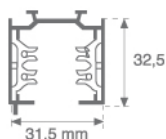

CARRIL

4685063 TRACK 3PH 1M TRAC PULSE GR.

**Descripción:**

Carril trifásico para suspender o adosar a techo TRACK 3PH 1M TRAC PULSE GR. de la marca LAMP. Fabricado en extrusión de aluminio lacado en color gris de 1 metro de largo, con tres circuitos independientes más neutro, tierra y circuito regulable. Para tensión a red de 230/440V 16A. Clase de aislamiento I.

Acabado: Gris mate RAL 7040**Dimensiones:** 1.000 x 31,5 x 32,5 mm**Peso:** 789 g**IEE :****Instalación:****Lámpara:****Tipología:****Características eléctricas:****Características técnicas:****Certificados de Calidad:****Datos fotométricos:**