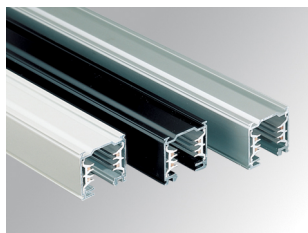

CARRIL

4685063 TRACK 3PH 1M TRAC PULSE GR.

**Descripción:**

Carril trifásico para suspender o adosar a techo TRACK 3PH 1M TRAC PULSE GR. de la marca LAMP. Fabricado en extrusión de aluminio lacado en color gris de 1 metro de largo, con tres circuitos independientes más neutro, tierra y circuito regulable. Para tensión a red de 230/440V 16A. Clase de aislamiento I.

Acabado: Gris mate RAL 7040**Dimensiones:** 1.000 x 31,5 x 32,5 mm**Peso:** 789 g**IEE :****Instalación:****Lámpara:****Tipología:****Características eléctricas:****Características técnicas:****Certificados de Calidad:****Datos fotométricos:**