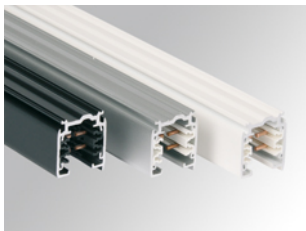

RAIL

4685053

TRACK 3PH 2M TRAC PULSE GR.

Description:

Rail triphasé à suspendre ou à poser au plafond modèle TRACK 3PH 2M TRAC PULSE GR. de la marque LAMP. Fabriqué en aluminium extrudé laqué gris de 2 mètres de long, avec trois circuits indépendants plus un neutre, une mise à la terre et réglable circuit. Pour un réseau de 230/440V 16A. Classe d'isolation I.

Finition: Gris mat RAL 7040**Dimensions:** 2.000 x 31,5 x 32,5 mm**Poids:** 1.578 g**Installation:****SPÉCIFICATIONS TECHNIQUES:****OPTIONS PERSONNALISABLES:**

4685053

TRACK 3PH 2M TRAC PULSE GR.

DONNÉES PHOTOMÉTRIQUES :