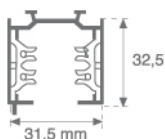

RAIL

4685053

TRACK 3PH 2M TRAC PULSE GR.

Description:

Rail triphasé à suspendre ou à poser au plafond modèle TRACK 3PH 2M TRAC PULSE GR. de la marque LAMP. Fabriqué en aluminium extrudé laqué gris de 2 mètres de long, avec trois circuits indépendants plus un neutre, une mise à la terre et réglable circuit. Pour un réseau de 230/440V 16A. Classe d'isolation I.

Finition: Gris mat RAL 7040**Dimensions:** 2.000 x 31,5 x 32,5 mm**Poids:** 1.578 g**Installation:****SPÉCIFICATIONS TECHNIQUES:****OPTIONS PERSONNALISABLES:**

4685053

TRACK 3PH 2M TRAC PULSE GR.

DONNÉES PHOTOMÉTRIQUES :