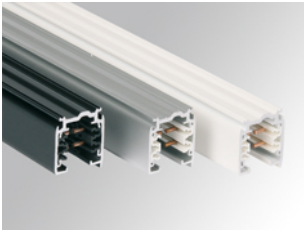

### TRACK 3PH 2M TRAC PULSE WH.

**Description:**

Rail triphasé à suspendre ou à poser au plafond modèle TRACK 3PH 2M TRAC PULSE WH. de la marque LAMP. Fabriqué en aluminium extrudé laqué blanche de 2 mètres de long, avec trois circuits indépendants plus un neutre, une mise à la terre et réglable circuit. Pour un réseau de 230/440V 16A. Classe d'isolation I.

**Finition:** Blanc brillant RAL 9010

**Dimensions:** 2.000 x 31,5 x 32,5 mm

**Poids:** 1.578 g