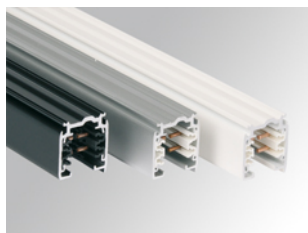

4685043 TRACK 3PH 3M TRAC PULSE GR.

**Description:**

Rail triphasé à suspendre ou à poser au plafond modèle TRACK 3PH 3M TRAC PULSE GR. de la marque LAMP. Fabriqué en aluminium extrudé laqué gris de 3 mètres de long, avec trois circuits indépendants plus un neutre, une mise à la terre et réglable circuit. Pour un réseau de 230/440V 16A. Classe d'isolation I.

**Finition:** Gris mat RAL 7040**Dimensions:** 3.000 x 31,5 x 32,5 mm**Poids:** 2.587 g**IEE :****Installation:****Lampe:****Type:****Caractéristiques****Caractéristiques techniques:****Certificats de Qualité:****Donnés Photométriques:**