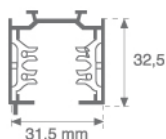

4685043 TRACK 3PH 3M TRAC PULSE GR.

**Description:**

Rail triphasé à suspendre ou à poser au plafond modèle TRACK 3PH 3M TRAC PULSE GR. de la marque LAMP. Fabriqué en aluminium extrudé laqué gris de 3 mètres de long, avec trois circuits indépendants plus un neutre, une mise à la terre et réglable circuit. Pour un réseau de 230/440V 16A. Classe d'isolation I.

**Finition:** Gris mat RAL 7040**Dimensions:** 3.000 x 31,5 x 32,5 mm**Poids:** 2.587 g**IEE :****Installation:****Lampe:****Type:****Caractéristiques****Caractéristiques techniques:****Certificats de Qualité:****Donnés Photométriques:**