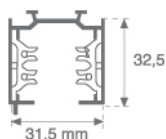

4685042 TRACK 3PH 3M TRAC PULSE BK.

**Description:**

Rail triphasé à suspendre ou à poser au plafond modèle TRACK 3PH 3M TRAC PULSE BK. de la marque LAMP. Fabriqué en aluminium extrudé laqué noir de 3 mètres de long, avec trois circuits indépendants plus un neutre, une mise à la terre et réglable circuit. Pour un réseau de 230/440V 16A. Classe d'isolation I.

**Finition:** Noir mat RAL 9005**Dimensions:** 3.000 x 31,5 x 32,5 mm**Poids:** 2.587 g**IEE :****Installation:****Lampe:****Type:****Caractéristiques****Caractéristiques techniques:****Certificats de Qualité:****Donnés Photométriques:**