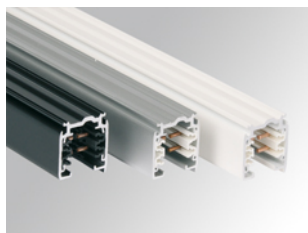

4685042 TRACK 3PH 3M TRAC PULSE BK.

**Description:**

Rail triphasé à suspendre ou à poser au plafond modèle TRACK 3PH 3M TRAC PULSE BK. de la marque LAMP. Fabriqué en aluminium extrudé laqué noir de 3 mètres de long, avec trois circuits indépendants plus un neutre, une mise à la terre et réglable circuit. Pour un réseau de 230/440V 16A. Classe d'isolation I.

**Finition:** Noir mat RAL 9005**Dimensions:** 3.000 x 31,5 x 32,5 mm**Poids:** 2.587 g**IEE :****Installation:****Lampe:****Type:****Caractéristiques****Caractéristiques techniques:****Certificats de Qualité:****Donnés Photométriques:**