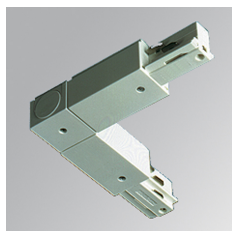

CARRIL

4605202 TRACK ACC. EXT 90° CORNER BK.

**Descripción:**

Accesorio para carril modelo TRACK ACC. EXT 90° CORNER BK. de la marca LAMP. Tipo unión codo 90° exterior en color negro.

Acabado: Negro mate RAL 9005**Peso:** 100 g**IEE :****Instalación:****Lámpara:****Tipología:****Características eléctricas:****Características técnicas:****Certificados de Calidad:****Datos fotométricos:**