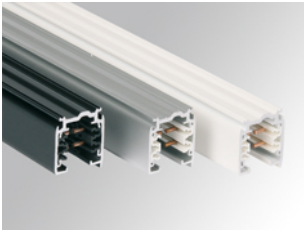

4605062

**TRACK 3PH 1M BK.**

**Description:**

Rail triphasé à suspendre ou à poser au plafond modèle TRACK 3PH 1M BK. de la marque LAMP. Fabriqué en aluminium extrudé laqué noir de 1 mètre de long, avec trois circuits indépendants plus un neutre et une mise à la terre. Pour un réseau de 230/440V 16A. Classe d'isolation I.

**Finition:** Noir mat RAL 9005

**Dimensions:** 1.000 x 31,5 x 32,5 mm

**Poids:** 872 g