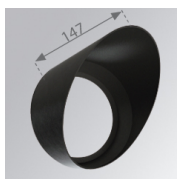

Finition: Graphite texturé RAL 7021

Poids: 1.556 g

Installation: Surface

SPÉCIFICATIONS TECHNIQUES:

Flux lumineux:	4.840 lm	°K :	4000
Plum:	48W	IRC :	80
Efficacité:	100,8 lm/w	MacAdam:	3
Type:	COB PHILIPS	Alimentation:	220-240V 50/60Hz
Durée de vie LED:	50.000 L70 B10	Équipement:	Électronique
Puissance:	44W		

Description:

LOOK/IMAG ACC. FRESNEL LENS

Code produit:

9600272

Description:

LOOK/IMAG ACC. HONEYCOMB GRILLE

Code produit:

9600282