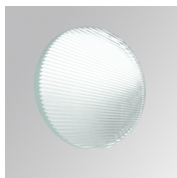

10844642

**IMAG G2 SUR 5000 NW WFL GRH.****Description:**

Projecteur pour en saillie au mur ou plafond multidirectionnel modèle IMAG G2 SUR 5000 NW WFL GRH. de la marque LAMP. Fabriqué en aluminium injecté et polycarbonate, peint couleur graphite texturé. Dissipation passive pour une gestion thermique appropriée. Modèle pour LED COB, avec température de couleur blanc neutre et équipement électronique incorporé. Réflecteur en aluminium haute pureté Wide Flood. Classe d'isolation II.

Finition: Graphite texturé RAL 7021

Poids: 1.556 g

Installation: Surface

SPÉCIFICATIONS TECHNIQUES:

Flux lumineux:	4.840 lm	°K :	4000
Plum:	48W	IRC :	80
Efficacité:	100,8 lm/w	MacAdam:	3
Type:	COB PHILIPS	Alimentation:	220-240V 50/60Hz
Durée de vie LED:	50.000 L70 B10	Équipement:	Électronique
Puissance:	44W		

ACCESSOIRES :

Optique

Code produit:

9600252

Description:

LOOK/IMAG ACC. ADAPTOR

Code produit:

9600262