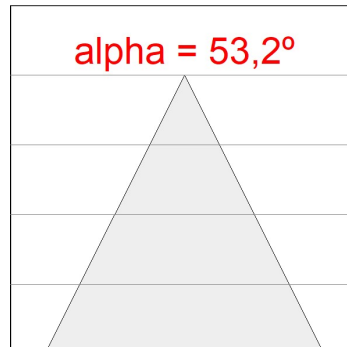

Finition: Graphite texturé RAL 7021

Poids: 1.556 g

Installation: Surface

SPÉCIFICATIONS TECHNIQUES:

Flux lumineux:	4.840 lm	°K :	4000
Plum:	48W	IRC :	80
Efficacité:	100,8 lm/w	MacAdam:	3
Type:	COB PHILIPS	Alimentation:	220-240V 50/60Hz
Durée de vie LED:	50.000 L70 B10	Équipement:	Électronique
Puissance:	44W		

Tolérance de flux lumineux +/- 10%

10844642

IMAG G2 SUR 5000 NW WFL GRH.

DONNÉES PHOTOMÉTRIQUES :

10844642
 $\eta = 100\%$
 $I_{max} = 1442 \text{ cd/klm}$
 UTE:
 CIE: 100 100 100 100 100

H (m)	D (m)	E _{max}	E _{med}
1	1,00	6961	4513
2	2,00	1740	1128
3	3,00	773	501
4	4,00	435	282