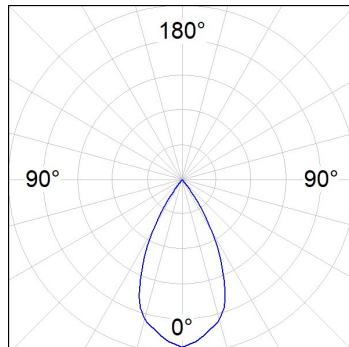

10844642

**IMAG G2 SUR 5000 NW WFL GRH.****Description:**

Projecteur pour en saillie au mur ou plafond multidirectionnel modèle IMAG G2 SUR 5000 NW WFL GRH. de la marque LAMP. Fabriqué en aluminium injecté et polycarbonate, peint couleur graphite texturé. Dissipation passive pour une gestion thermique appropriée. Modèle pour LED COB, avec température de couleur blanc neutre et équipement électronique incorporé. Réflecteur en aluminium haute pureté Wide Flood. Classe d'isolation II.

Finition: Graphite texturé RAL 7021

Poids: 1.556 g

Installation: Surface

SPÉCIFICATIONS TECHNIQUES:

Flux lumineux:	4.840 lm	°K :	4000
Plum:	48W	IRC :	80
Efficacité:	100,8 lm/w	MacAdam:	3
Type:	COB PHILIPS	Alimentation:	220-240V 50/60Hz
Durée de vie LED:	50.000 L70 B10	Équipement:	Électronique
Puissance:	44W		

Tolérance de flux lumineux +/- 10%

10844642

IMAG G2 SUR 5000 NW WFL GRH.

DONNÉES PHOTOMÉTRIQUES :

10844642
 $\eta = 100\%$
 $I_{max} = 1442 \text{ cd/klm}$
 UTE:
 CIE: 100 100 100 100 100

H (m)	D (m)	E _{max}	E _{med}
1	1,00	6961	4513
2	2,00	1740	1128
3	3,00	773	501
4	4,00	435	282