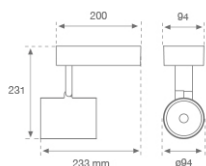

10844642

**IMAG G2 SUR 5000 NW WFL GRH.****Description:**

Projecteur pour en saillie au mur ou plafond multidirectionnel modèle IMAG G2 SUR 5000 NW WFL GRH. de la marque LAMP. Fabriqué en aluminium injecté et polycarbonate, peint couleur graphite texturé. Dissipation passive pour une gestion thermique appropriée. Modèle pour LED COB, avec température de couleur blanc neutre et équipement électronique incorporé. Réflecteur en aluminium haute pureté Wide Flood. Classe d'isolation II.

Finition: Graphite texturé RAL 7021

Poids: 1.556 g

Installation: Surface

SPÉCIFICATIONS TECHNIQUES:

Flux lumineux:	4.840 lm	°K :	4000
Plum:	48W	IRC :	80
Efficacité:	100,8 lm/w	MacAdam:	3
Type:	COB PHILIPS	Alimentation:	220-240V 50/60Hz
Durée de vie LED:	50.000 L70 B10	Équipement:	Électronique
Puissance:	44W		

Tolérance de flux lumineux +/- 10%

10844642

IMAG G2 SUR 5000 NW WFL GRH.

DONNÉES PHOTOMÉTRIQUES :

10844642
 $\eta = 100\%$
 $I_{max} = 1442 \text{ cd/klm}$
 UTE:
 CIE: 100 100 100 100 100

H (m)	D (m)	E _{max}	E _{med}
1	1,00	6961	4513
2	2,00	1740	1128
3	3,00	773	501
4	4,00	435	282