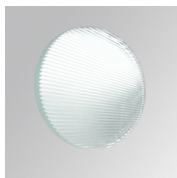

10844640

**IMAG G2 SUR 5000 NW WFL WH.****Description:**

Projecteur pour en saillie au mur ou plafond multidirectionnel modèle IMAG G2 SUR 5000 NW WFL WH. de la marque LAMP. Fabriqué en aluminium injecté et polycarbonate, peint couleur blanc texturé. Dissipation passive pour une gestion thermique appropriée. Modèle pour LED COB, avec température de couleur blanc neutre et équipement électronique incorporé. Réflecteur en aluminium haute pureté Wide Flood. Classe d'isolation II.

Finition: Blanc matt texturé RAL 9016

Poids: 1.556 g

Installation: Surface

SPÉCIFICATIONS TECHNIQUES:

Flux lumineux:	4.840 lm	°K :	4000
Plum:	48W	IRC :	80
Efficacité:	100,8 lm/w	MacAdam:	3
Type:	COB PHILIPS	Alimentation:	220-240V 50/60Hz
Durée de vie LED:	50.000 L70 B10	Équipement:	Électronique
Puissance:	44W		

ACCESSOIRES :

Optique

Code produit:

9600252

Description:

LOOK/IMAG ACC. ADAPTOR

Code produit:

9600262