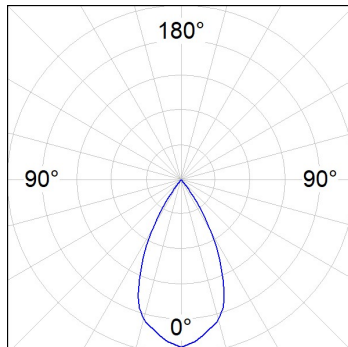

10844640

**IMAG G2 SUR 5000 NW WFL WH.****Description:**

Projecteur pour en saillie au mur ou plafond multidirectionnel modèle IMAG G2 SUR 5000 NW WFL WH. de la marque LAMP. Fabriqué en aluminium injecté et polycarbonate, peint couleur blanc texturé. Dissipation passive pour une gestion thermique appropriée. Modèle pour LED COB, avec température de couleur blanc neutre et équipement électronique incorporé. Réflecteur en aluminium haute pureté Wide Flood. Classe d'isolation II.

Finition: Blanc matt texturé RAL 9016

Poids: 1.556 g

Installation: Surface

SPÉCIFICATIONS TECHNIQUES:

Flux lumineux:	4.840 lm	°K :	4000
Plum:	48W	IRC :	80
Efficacité:	100,8 lm/w	MacAdam:	3
Type:	COB PHILIPS	Alimentation:	220-240V 50/60Hz
Durée de vie LED:	50.000 L70 B10	Équipement:	Électronique
Puissance:	44W		

Tolérance de flux lumineux +/- 10%

10844640

IMAG G2 SUR 5000 NW WFL WH.

DONNÉES PHOTOMÉTRIQUES :

10844640
 $\eta = 100\%$
 $I_{max} = 1442 \text{ cd/klm}$
 UTE:
 CIE: 100 100 100 100 100

H (m)	D (m)	E _{max}	E _{med}
1	1,00	6961	4513
2	2,00	1740	1128
3	3,00	773	501
4	4,00	435	282