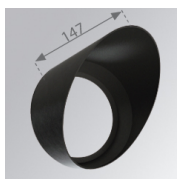

Finition: Blanc matt texturé RAL 9016

Poids: 1.556 g

Installation: Surface

SPÉCIFICATIONS TECHNIQUES:

Flux lumineux:	4.840 lm	°K :	4000
Plum:	48W	IRC :	80
Efficacité:	100,8 lm/w	MacAdam:	3
Type:	COB PHILIPS	Alimentation:	220-240V 50/60Hz
Durée de vie LED:	50.000 L70 B10	Équipement:	Électronique
Puissance:	44W		

Description:

LOOK/IMAG ACC. FRESNEL LENS

Code produit:

9600272

Description:

LOOK/IMAG ACC. HONEYCOMB GRILLE

Code produit:

9600282