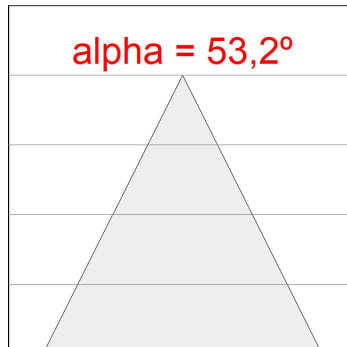

Finition: Blanc matt texturé RAL 9016

Poids: 1.556 g

Installation: Surface

SPÉCIFICATIONS TECHNIQUES:

Flux lumineux:	4.840 lm	°K :	4000
Plum:	48W	IRC :	80
Efficacité:	100,8 lm/w	MacAdam:	3
Type:	COB PHILIPS	Alimentation:	220-240V 50/60Hz
Durée de vie LED:	50.000 L70 B10	Équipement:	Électronique
Puissance:	44W		

Tolérance de flux lumineux +/- 10%

10844640

IMAG G2 SUR 5000 NW WFL WH.

DONNÉES PHOTOMÉTRIQUES :

10844640
 $\eta = 100\%$
 $I_{max} = 1442 \text{ cd/klm}$
 UTE:
 CIE: 100 100 100 100 100

H (m)	D (m)	E _{max}	E _{med}
1	1,00	6961	4513
2	2,00	1740	1128
3	3,00	773	501
4	4,00	435	282