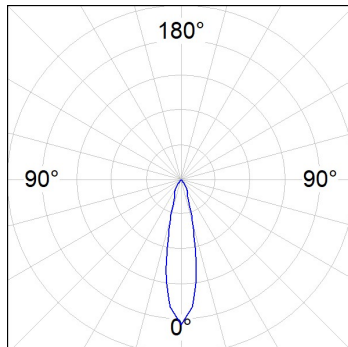

Finition: Graphite texturé RAL 7021

Poids: 1.530 g

Installation: Surface

SPÉCIFICATIONS TECHNIQUES:

Flux lumineux:	3.449 lm	°K :	4000
Plum:	34,5W	IRC :	80
Efficacité:	99,9 lm/w	MacAdam:	3
Type:	COB PHILIPS	Alimentation:	220-240V 50/60Hz
Durée de vie LED:	50.000 L80 B10	Équipement:	Électronique
Puissance:	30W		

Tolérance de flux lumineux +/- 10%

10844402

IMAG G2 SUR 4000 NW MFL GRH.

DONNÉES PHOTOMÉTRIQUES :

10844402
 $\eta = 100\%$
 $I_{max} = 4152 \text{ cd/klm}$
 UTE:
 CIE: 102 100 100 100 100

H (m)	D (m)	E _{max}	E _{med}
1	0,41	14265	9982
2	0,83	3566	2496
3	1,24	1585	1109
4	1,66	892	624