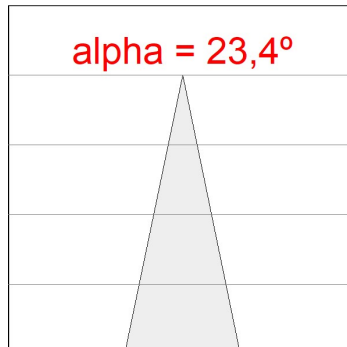

Finition: Graphite texturé RAL 7021

Poids: 1.530 g

Installation: Surface

SPÉCIFICATIONS TECHNIQUES:

Flux lumineux:	3.449 lm	°K :	4000
Plum:	34,5W	IRC :	80
Efficacité:	99,9 lm/w	MacAdam:	3
Type:	COB PHILIPS	Alimentation:	220-240V 50/60Hz
Durée de vie LED:	50.000 L80 B10	Équipement:	Électronique
Puissance:	30W		

Tolérance de flux lumineux +/- 10%

10844402

IMAG G2 SUR 4000 NW MFL GRH.

DONNÉES PHOTOMÉTRIQUES :

10844402
 $\eta = 100\%$
 $I_{max} = 4152 \text{ cd/klm}$
 UTE:
 CIE: 102 100 100 100 100

H (m)	D (m)	E _{max}	E _{med}
1	0,41	14265	9982
2	0,83	3566	2496
3	1,24	1585	1109
4	1,66	892	624