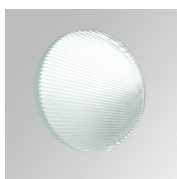

10844402

**IMAG G2 SUR 4000 NW MFL GRH.****Description:**

Projecteur pour en saillie au mur ou plafond multidirectionnel modèle IMAG G2 SUR 4000 NW MFL GRH. de la marque LAMP. Fabriqué en aluminium injecté et polycarbonate, peint couleur graphite texturé. Dissipation passive pour une gestion thermique appropriée. Modèle pour LED COB, avec température de couleur blanc neutre et équipement électronique incorporé. Réflecteur en aluminium haute pureté Medium Flood. Classe d'isolation II.

Finition: Graphite texturé RAL 7021

Poids: 1.530 g

Installation: Surface

SPÉCIFICATIONS TECHNIQUES:

Flux lumineux:	3.449 lm	°K :	4000
Plum:	34,5W	IRC :	80
Efficacité:	99,9 lm/w	MacAdam:	3
Type:	COB PHILIPS	Alimentation:	220-240V 50/60Hz
Durée de vie LED:	50.000 L80 B10	Équipement:	Électronique
Puissance:	30W		

ACCESSOIRES :

Optique

Code produit:

9600252

Description:

LOOK/IMAG ACC. ADAPTOR

Code produit:

9600262