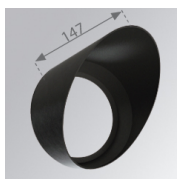

Finition: Graphite texturé RAL 7021

Poids: 1.530 g

Installation: Surface

SPÉCIFICATIONS TECHNIQUES:

Flux lumineux:	3.449 lm	°K :	4000
Plum:	34,5W	IRC :	80
Efficacité:	99,9 lm/w	MacAdam:	3
Type:	COB PHILIPS	Alimentation:	220-240V 50/60Hz
Durée de vie LED:	50.000 L80 B10	Équipement:	Électronique
Puissance:	30W		

Description:

LOOK/IMAG ACC. FRESNEL LENS

Code produit:

9600272

Description:

LOOK/IMAG ACC. HONEYCOMB GRILLE

Code produit:

9600282