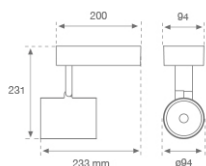

10844402

**IMAG G2 SUR 4000 NW MFL GRH.****Descripción:**

Proyector para adosar a pared o a techo multi direccional modelo IMAG G2 SUR 4000 NW MFL GRH. de la marca LAMP. Fabricado en inyección de aluminio y policarbonato pintado en color grafito texturizado. Disipación pasiva para una correcta gestión térmica. Modelo para LED COB, con temperatura de color blanco neutro y equipo electrónico incorporado. Reflector de aluminio de alta pureza Medium Flood. Clase de aislamiento II.

Acabado: Grafito texturizado RAL 7021**Peso:** 1.530 g**Instalación:** Superficie**CARACTERÍSTICAS TÉCNICAS:**

Flujo de salida:	3.449 lm	K:	4000
Plum:	34,5W	IRC:	80
Eficacia:	99,9 lm/w	MacAdam:	3
Fuente de Luz:	COB PHILIPS	Alimentación:	220-240V 50/60Hz
Horas de vida led:	50.000 L80 B10	Equipo:	Electrónico
Pled:	30W		

Tolerancia del flujo de salida +/- 10%

10844402

IMAG G2 SUR 4000 NW MFL GRH.

DATOS FOTOMÉTRICOS :

10844402
 $\eta = 100\%$
 $I_{max} = 4152 \text{ cd/klm}$
 UTE:
 CIE: 102 100 100 100 100

H (m)	D (m)	E _{max}	E _{med}
1	0,41	14265	9982
2	0,83	3566	2496
3	1,24	1585	1109
4	1,66	892	624