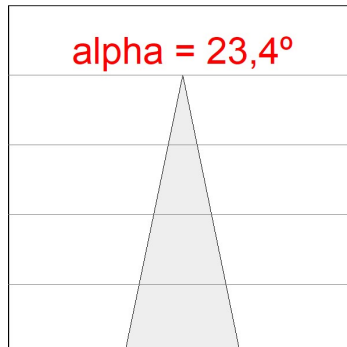

10844402

**IMAG G2 SUR 4000 NW MFL GRH.****Descripción:**

Proyector para adosar a pared o a techo multi direccional modelo IMAG G2 SUR 4000 NW MFL GRH. de la marca LAMP. Fabricado en inyección de aluminio y policarbonato pintado en color grafito texturizado. Disipación pasiva para una correcta gestión térmica. Modelo para LED COB, con temperatura de color blanco neutro y equipo electrónico incorporado. Reflector de aluminio de alta pureza Medium Flood. Clase de aislamiento II.

Acabado: Grafito texturizado RAL 7021**Peso:** 1.530 g**Instalación:** Superficie**CARACTERÍSTICAS TÉCNICAS:**

Flujo de salida:	3.449 lm	K:	4000
Plum:	34,5W	IRC:	80
Eficacia:	99,9 lm/w	MacAdam:	3
Fuente de Luz:	COB PHILIPS	Alimentación:	220-240V 50/60Hz
Horas de vida led:	50.000 L80 B10	Equipo:	Electrónico
Pled:	30W		

Tolerancia del flujo de salida +/- 10%

10844402

IMAG G2 SUR 4000 NW MFL GRH.

DATOS FOTOMÉTRICOS :

10844402
 $\eta = 100\%$
 $I_{max} = 4152 \text{ cd/klm}$
 UTE:
 CIE: 102 100 100 100 100

H (m)	D (m)	E _{max}	E _{med}
1	0,41	14265	9982
2	0,83	3566	2496
3	1,24	1585	1109
4	1,66	892	624