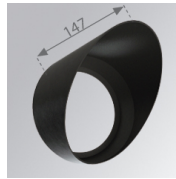

10844402

**IMAG G2 SUR 4000 NW MFL GRH.****Descripción:**

Proyector para adosar a pared o a techo multi direccional modelo IMAG G2 SUR 4000 NW MFL GRH. de la marca LAMP. Fabricado en inyección de aluminio y policarbonato pintado en color grafito texturizado. Disipación pasiva para una correcta gestión térmica. Modelo para LED COB, con temperatura de color blanco neutro y equipo electrónico incorporado. Reflector de aluminio de alta pureza Medium Flood. Clase de aislamiento II.

Acabado: Grafito texturizado RAL 7021**Peso:** 1.530 g**Instalación:** Superficie**CARACTERÍSTICAS TÉCNICAS:**

Flujo de salida:	3.449 lm	K:	4000
Plum:	34,5W	IRC:	80
Eficacia:	99,9 lm/w	MacAdam:	3
Fuente de Luz:	COB PHILIPS	Alimentación:	220-240V 50/60Hz
Horas de vida led:	50.000 L80 B10	Equipo:	Electrónico
Pled:	30W		

ACCESORIOS :

Óptico

Cód. producto:
9600252

Descripción:
LOOK/IMAG ACC. ADAPTOR

Cód. producto:
9600262

Descripción:
LOOK/IMAG ACC. FRESNEL LENS

Cód. producto:
9600272

Descripción:
LOOK/IMAG ACC. HONEYCOMB GRILLE