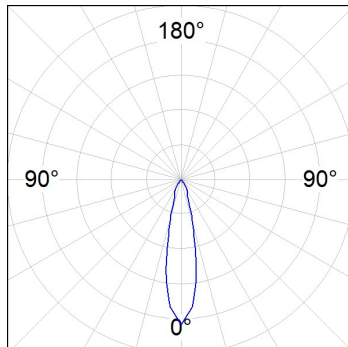

10844402

**IMAG G2 SUR 4000 NW MFL GRH.****Descripción:**

Proyector para adosar a pared o a techo multi direccional modelo IMAG G2 SUR 4000 NW MFL GRH. de la marca LAMP. Fabricado en inyección de aluminio y policarbonato pintado en color grafito texturizado. Disipación pasiva para una correcta gestión térmica. Modelo para LED COB, con temperatura de color blanco neutro y equipo electrónico incorporado. Reflector de aluminio de alta pureza Medium Flood. Clase de aislamiento II.

Acabado: Grafito texturizado RAL 7021**Peso:** 1.530 g**Instalación:** Superficie**CARACTERÍSTICAS TÉCNICAS:**

Flujo de salida:	3.449 lm	K:	4000
Plum:	34,5W	IRC:	80
Eficacia:	99,9 lm/w	MacAdam:	3
Fuente de Luz:	COB PHILIPS	Alimentación:	220-240V 50/60Hz
Horas de vida led:	50.000 L80 B10	Equipo:	Electrónico
Pled:	30W		

Tolerancia del flujo de salida +/- 10%

10844402

IMAG G2 SUR 4000 NW MFL GRH.

DATOS FOTOMÉTRICOS :

10844402
 $\eta = 100\%$
 $I_{max} = 4152 \text{ cd/klm}$
 UTE:
 CIE: 102 100 100 100 100

H (m)	D (m)	E _{max}	E _{med}
1	0,41	14265	9982
2	0,83	3566	2496
3	1,24	1585	1109
4	1,66	892	624