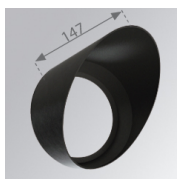

Finition: Graphite texturé RAL 7021

Poids: 1.530 g

Installation: Surface

SPÉCIFICATIONS TECHNIQUES:

Flux lumineux:	3.304 lm	°K :	4000
Plum:	34,5W	IRC :	80
Efficacité:	95,7 lm/w	MacAdam:	3
Type:	COB PHILIPS	Alimentation:	220-240V 50/60Hz
Durée de vie LED:	50.000 L80 B10	Équipement:	Électronique
Puissance:	30W		

Description:

LOOK/IMAG ACC. FRESNEL LENS

Code produit:

9600272

Description:

LOOK/IMAG ACC. HONEYCOMB GRILLE

Code produit:

9600282