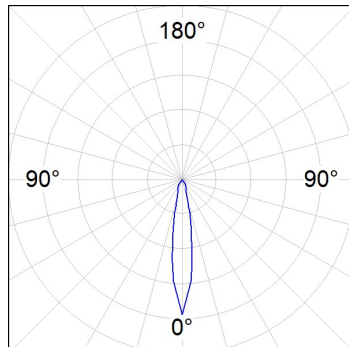

10844392

**IMAG G2 SUR 4000 NW SP GRH.****Description:**

Projecteur pour en saillie au mur ou plafond multidirectionnel modèle IMAG G2 SUR 4000 NW SP GRH. de la marque LAMP. Fabriqué en aluminium injecté et polycarbonate, peint couleur graphite texturé. Dissipation passive pour une gestion thermique appropriée. Modèle pour LED COB, avec température de couleur blanc neutre et équipement électronique incorporé. Réflecteur en aluminium haute pureté Spot. Classe d'isolation II.

Finition: Graphite texturé RAL 7021

Poids: 1.530 g

Installation: Surface

SPÉCIFICATIONS TECHNIQUES:

Flux lumineux:	3.304 lm	°K :	4000
Plum:	34,5W	IRC :	80
Efficacité:	95,7 lm/w	MacAdam:	3
Type:	COB PHILIPS	Alimentation:	220-240V 50/60Hz
Durée de vie LED:	50.000 L80 B10	Équipement:	Électronique
Puissance:	30W		

Tolérance de flux lumineux +/- 10%

10844392

IMAG G2 SUR 4000 NW SP GRH.

DONNÉES PHOTOMÉTRIQUES :

10844392
 $\eta = 100\%$
 $I_{max} = 5813 \text{ cd/klm}$
 UTE:
 CIE: 102 100 100 100 100

H (m)	D (m)	E _{max}	E _{med}
1	0,30	19094	13119
2	0,60	4774	3280
3	0,91	2122	1458
4	1,21	1193	820