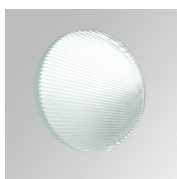

10844392

**IMAG G2 SUR 4000 NW SP GRH.****Description:**

Projecteur pour en saillie au mur ou plafond multidirectionnel modèle IMAG G2 SUR 4000 NW SP GRH. de la marque LAMP. Fabriqué en aluminium injecté et polycarbonate, peint couleur graphite texturé. Dissipation passive pour une gestion thermique appropriée. Modèle pour LED COB, avec température de couleur blanc neutre et équipement électronique incorporé. Réflecteur en aluminium haute pureté Spot. Classe d'isolation II.

Finition: Graphite texturé RAL 7021

Poids: 1.530 g

Installation: Surface

SPÉCIFICATIONS TECHNIQUES:

Flux lumineux:	3.304 lm	°K :	4000
Plum:	34,5W	IRC :	80
Efficacité:	95,7 lm/w	MacAdam:	3
Type:	COB PHILIPS	Alimentation:	220-240V 50/60Hz
Durée de vie LED:	50.000 L80 B10	Équipement:	Électronique
Puissance:	30W		

ACCESSOIRES :

Optique

Code produit:

9600252

Description:

LOOK/IMAG ACC. ADAPTOR

Code produit:

9600262