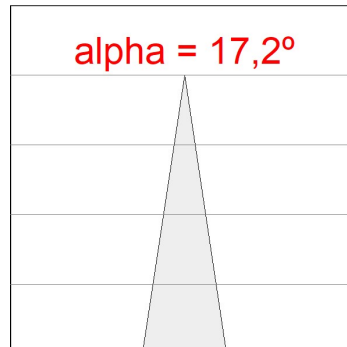

Finition: Graphite texturé RAL 7021

Poids: 1.530 g

Installation: Surface

SPÉCIFICATIONS TECHNIQUES:

Flux lumineux:	3.304 lm	°K :	4000
Plum:	34,5W	IRC :	80
Efficacité:	95,7 lm/w	MacAdam:	3
Type:	COB PHILIPS	Alimentation:	220-240V 50/60Hz
Durée de vie LED:	50.000 L80 B10	Équipement:	Électronique
Puissance:	30W		

Tolérance de flux lumineux +/- 10%

10844392

IMAG G2 SUR 4000 NW SP GRH.

DONNÉES PHOTOMÉTRIQUES :

10844392
 $\eta = 100\%$
 $I_{max} = 5813 \text{ cd/klm}$
 UTE:
 CIE: 102 100 100 100 100

H (m)	D (m)	E _{max}	E _{med}
1	0,30	19094	13119
2	0,60	4774	3280
3	0,91	2122	1458
4	1,21	1193	820