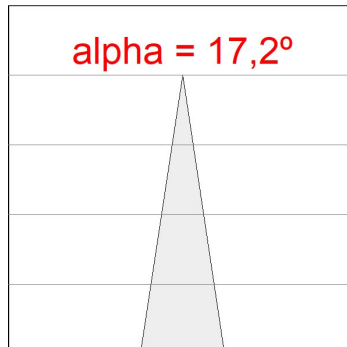

Finition: Blanc matt texturé RAL 9016

Poids: 1.530 g

Installation: Surface

SPÉCIFICATIONS TECHNIQUES:

Flux lumineux:	3.304 lm	°K :	4000
Plum:	34,5W	IRC :	80
Efficacité:	95,7 lm/w	MacAdam:	3
Type:	COB PHILIPS	Alimentation:	220-240V 50/60Hz
Durée de vie LED:	50.000 L80 B10	Équipement:	Électronique
Puissance:	30W		

Tolérance de flux lumineux +/- 10%

10844390

IMAG G2 SUR 4000 NW SP WH.

DONNÉES PHOTOMÉTRIQUES :

10844390
 $\eta = 100\%$
 $I_{max} = 5813 \text{ cd/klm}$
 UTE:
 CIE: 102 100 100 100 100

H (m)	D (m)	E _{max}	E _{med}
1	0,30	19094	13119
2	0,60	4774	3280
3	0,91	2122	1458
4	1,21	1193	820