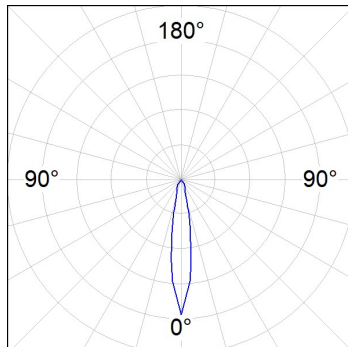

10844390

**IMAG G2 SUR 4000 NW SP WH.****Description:**

Projecteur pour en saillie au mur ou plafond multidirectionnel modèle IMAG G2 SUR 4000 NW SP WH. de la marque LAMP. Fabriqué en aluminium injecté et polycarbonate, peint couleur blanc texturé. Dissipation passive pour une gestion thermique appropriée. Modèle pour LED COB, avec température de couleur blanc neutre et équipement électronique incorporé. Réflecteur en aluminium haute pureté Spot. Classe d'isolation II.

Finition: Blanc matt texturé RAL 9016

Poids: 1.530 g

Installation: Surface

SPÉCIFICATIONS TECHNIQUES:

Flux lumineux:	3.304 lm	°K :	4000
Plum:	34,5W	IRC :	80
Efficacité:	95,7 lm/w	MacAdam:	3
Type:	COB PHILIPS	Alimentation:	220-240V 50/60Hz
Durée de vie LED:	50.000 L80 B10	Équipement:	Électronique
Puissance:	30W		

Tolérance de flux lumineux +/- 10%

10844390

IMAG G2 SUR 4000 NW SP WH.

DONNÉES PHOTOMÉTRIQUES :

10844390
 $\eta = 100\%$
 $I_{max} = 5813 \text{ cd/klm}$
 UTE:
 CIE: 102 100 100 100 100

H (m)	D (m)	E _{max}	E _{med}
1	0,30	19094	13119
2	0,60	4774	3280
3	0,91	2122	1458
4	1,21	1193	820