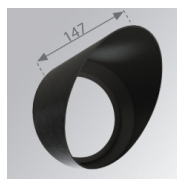

Finition: Blanc matt texturé RAL 9016

Poids: 1.530 g

Installation: Surface

SPÉCIFICATIONS TECHNIQUES:

Flux lumineux:	3.304 lm	°K :	4000
Plum:	34,5W	IRC :	80
Efficacité:	95,7 lm/w	MacAdam:	3
Type:	COB PHILIPS	Alimentation:	220-240V 50/60Hz
Durée de vie LED:	50.000 L80 B10	Équipement:	Électronique
Puissance:	30W		

Description:

LOOK/IMAG ACC. FRESNEL LENS

Code produit:

9600272

Description:

LOOK/IMAG ACC. HONEYCOMB GRILLE

Code produit:

9600282