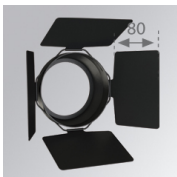

10844390

**IMAG G2 SUR 4000 NW SP WH.****Descripción:**

Proyector para adosar a pared o a techo multi direccional modelo IMAG G2 SUR 4000 NW SP WH. de la marca LAMP. Fabricado en inyección de aluminio y policarbonato pintado en color blanco texturizado. Disipación pasiva para una correcta gestión térmica. Modelo para LED COB, con temperatura de color blanco neutro y equipo electrónico incorporado. Reflector de aluminio de alta pureza Spot. Clase de aislamiento II.

Acabado: Blanco mate texturizado RAL 9016**Peso:** 1.530 g**Instalación:** Superficie**CARACTERÍSTICAS TÉCNICAS:**

Flujo de salida:	3.304 lm	K:	4000
Plum:	34,5W	IRC:	80
Eficacia:	95,7 lm/w	MacAdam:	3
Fuente de Luz:	COB PHILIPS	Alimentación:	220-240V 50/60Hz
Horas de vida led:	50.000 L80 B10	Equipo:	Electrónico
Pled:	30W		

ACCESORIOS :

Óptico

Cód. producto:
9600252

Descripción:
LOOK/IMAG ACC. ADAPTOR

Cód. producto:
9600262

Descripción:
LOOK/IMAG ACC. FRESNEL LENS

Cód. producto:
9600272

Descripción:
LOOK/IMAG ACC. HONEYCOMB GRILLE

Cód. producto:
9600282

Descripción:
LOOK/IMAG ACC. SCREEN

Cód. producto:
9600292

Descripción:
LOOK/IMAG ACC. ANTI-GLARE LOUVRES

Cód. producto:
9600372

Descripción:
LOOK/IMAG ACC. BUFFER