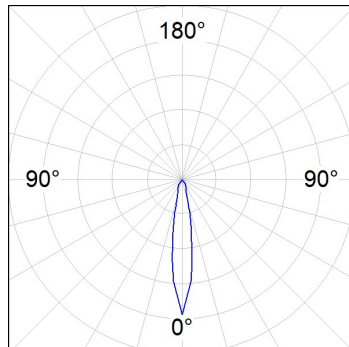

10844390

**IMAG G2 SUR 4000 NW SP WH.****Descripción:**

Proyector para adosar a pared o a techo multi direccional modelo IMAG G2 SUR 4000 NW SP WH. de la marca LAMP. Fabricado en inyección de aluminio y policarbonato pintado en color blanco texturizado. Disipación pasiva para una correcta gestión térmica. Modelo para LED COB, con temperatura de color blanco neutro y equipo electrónico incorporado. Reflector de aluminio de alta pureza Spot. Clase de aislamiento II.

Acabado: Blanco mate texturizado RAL 9016**Peso:** 1.530 g**Instalación:** Superficie**CARACTERÍSTICAS TÉCNICAS:**

Flujo de salida:	3.304 lm	K:	4000
Plum:	34,5W	IRC:	80
Eficacia:	95,7 lm/w	MacAdam:	3
Fuente de Luz:	COB PHILIPS	Alimentación:	220-240V 50/60Hz
Horas de vida led:	50.000 L80 B10	Equipo:	Electrónico
Pled:	30W		

Tolerancia del flujo de salida +/- 10%

10844390

IMAG G2 SUR 4000 NW SP WH.

DATOS FOTOMÉTRICOS :

10844390
 $\eta = 100\%$
 $I_{max} = 5813 \text{ cd/klm}$
 UTE:
 CIE: 102 100 100 100 100

H (m)	D (m)	E _{max}	E _{med}
1	0,30	19094	13119
2	0,60	4774	3280
3	0,91	2122	1458
4	1,21	1193	820