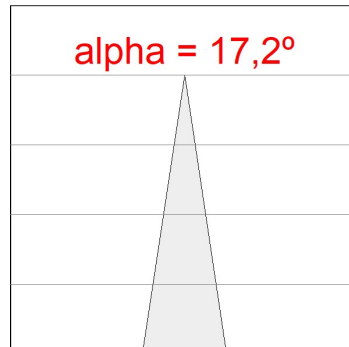

10844390

**IMAG G2 SUR 4000 NW SP WH.****Descripción:**

Proyector para adosar a pared o a techo multi direccional modelo IMAG G2 SUR 4000 NW SP WH. de la marca LAMP. Fabricado en inyección de aluminio y policarbonato pintado en color blanco texturizado. Disipación pasiva para una correcta gestión térmica. Modelo para LED COB, con temperatura de color blanco neutro y equipo electrónico incorporado. Reflector de aluminio de alta pureza Spot. Clase de aislamiento II.

Acabado: Blanco mate texturizado RAL 9016**Peso:** 1.530 g**Instalación:** Superficie**CARACTERÍSTICAS TÉCNICAS:**

Flujo de salida:	3.304 lm	K:	4000
Plum:	34,5W	IRC:	80
Eficacia:	95,7 lm/w	MacAdam:	3
Fuente de Luz:	COB PHILIPS	Alimentación:	220-240V 50/60Hz
Horas de vida led:	50.000 L80 B10	Equipo:	Electrónico
Pled:	30W		

Tolerancia del flujo de salida +/- 10%

10844390

IMAG G2 SUR 4000 NW SP WH.

DATOS FOTOMÉTRICOS :

10844390
 $\eta = 100\%$
 $I_{max} = 5813 \text{ cd/klm}$
 UTE:
 CIE: 102 100 100 100 100

H (m)	D (m)	E _{max}	E _{med}
1	0,30	19094	13119
2	0,60	4774	3280
3	0,91	2122	1458
4	1,21	1193	820