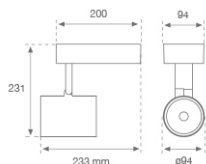

10844390

**IMAG G2 SUR 4000 NW SP WH.****Descripción:**

Proyector para adosar a pared o a techo multi direccional modelo IMAG G2 SUR 4000 NW SP WH. de la marca LAMP. Fabricado en inyección de aluminio y policarbonato pintado en color blanco texturizado. Disipación pasiva para una correcta gestión térmica. Modelo para LED COB, con temperatura de color blanco neutro y equipo electrónico incorporado. Reflector de aluminio de alta pureza Spot. Clase de aislamiento II.

Acabado: Blanco mate texturizado RAL 9016**Peso:** 1.530 g**Instalación:** Superficie**CARACTERÍSTICAS TÉCNICAS:**

Flujo de salida:	3.304 lm	K:	4000
Plum:	34,5W	IRC:	80
Eficacia:	95,7 lm/w	MacAdam:	3
Fuente de Luz:	COB PHILIPS	Alimentación:	220-240V 50/60Hz
Horas de vida led:	50.000 L80 B10	Equipo:	Electrónico
Pled:	30W		

Tolerancia del flujo de salida +/- 10%

10844390

IMAG G2 SUR 4000 NW SP WH.

DATOS FOTOMÉTRICOS :

10844390
 $\eta = 100\%$
 $I_{max} = 5813 \text{ cd/klm}$
 UTE:
 CIE: 102 100 100 100 100

H (m)	D (m)	E _{max}	E _{med}
1	0,30	19094	13119
2	0,60	4774	3280
3	0,91	2122	1458
4	1,21	1193	820