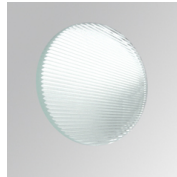

Cód. producto:
9600262