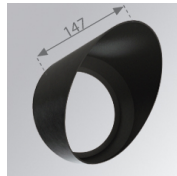

10844390

**IMAG G2 SUR 4000 NW SP WH.****Descripción:**

Proyector para adosar a pared o a techo multi direccional modelo IMAG G2 SUR 4000 NW SP WH. de la marca LAMP. Fabricado en inyección de aluminio y policarbonato pintado en color blanco texturizado. Disipación pasiva para una correcta gestión térmica. Modelo para LED COB, con temperatura de color blanco neutro y equipo electrónico incorporado. Reflector de aluminio de alta pureza Spot. Clase de aislamiento II.

Acabado: Blanco mate texturizado RAL 9016**Peso:** 1.530 g**Instalación:** Superficie**CARACTERÍSTICAS TÉCNICAS:**

Flujo de salida:	3.304 lm	K:	4000
Plum:	34,5W	IRC:	80
Eficacia:	95,7 lm/w	MacAdam:	3
Fuente de Luz:	COB PHILIPS	Alimentación:	220-240V 50/60Hz
Horas de vida led:	50.000 L80 B10	Equipo:	Electrónico
Pled:	30W		

ACCESORIOS :

Óptico

Cód. producto:
9600252

Descripción:
LOOK/IMAG ACC. ADAPTOR

Cód. producto:
9600262

Descripción:
LOOK/IMAG ACC. FRESNEL LENS

Cód. producto:
9600272

Descripción:
LOOK/IMAG ACC. HONEYCOMB GRILLE