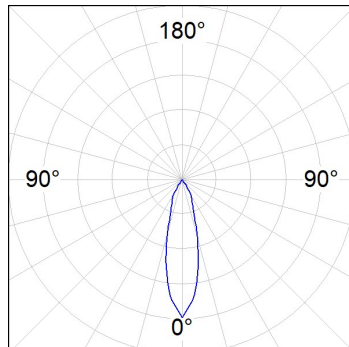

10844382

**IMAG G2 SUR 3000 NW FL GRH****Descripción:**

Proyector para adosar a pared o a techo multi direccional modelo IMAG G2 SUR 3000 NW FL GRH. de la marca LAMP. Fabricado en inyección de aluminio y policarbonato pintado en color grafito texturizado. Disipación pasiva para una correcta gestión térmica. Modelo para LED COB, con temperatura de color blanco neutro y equipo electrónico incorporado. Reflector de aluminio de alta pureza Flood. Clase de aislamiento II.

Acabado: Grafito texturizado RAL 7021**Peso:** 1.482 g**Instalación:** Superficie**CARACTERÍSTICAS TÉCNICAS:**

Flujo de salida:	2.763 lm	K:	4000
Plum:	27,9W	IRC:	80
Eficacia:	99 lm/w	MacAdam:	3
Fuente de Luz:	COB PHILIPS	Alimentación:	220-240V 50/60Hz
Horas de vida led:	50.000 L80 B10	Equipo:	Electrónico
Pled:	26W		

Tolerancia del flujo de salida +/- 10%

10844382

IMAG G2 SUR 3000 NW FL GRH

DATOS FOTOMÉTRICOS :

10844382
 $\eta = 100\%$
 $I_{max} = 3167 \text{ cd/klm}$
 UTE:
 CIE: 101 100 100 100 100

H (m)	D (m)	E _{max}	E _{med}
1	0,48	8707	5901
2	0,96	2177	1475
3	1,43	967	656
4	1,91	544	369