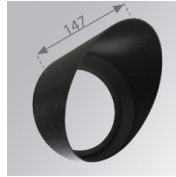

10844382

**IMAG G2 SUR 3000 NW FL GRH****Descripción:**

Proyector para adosar a pared o a techo multi direccional modelo IMAG G2 SUR 3000 NW FL GRH. de la marca LAMP. Fabricado en inyección de aluminio y policarbonato pintado en color grafito texturizado. Disipación pasiva para una correcta gestión térmica. Modelo para LED COB, con temperatura de color blanco neutro y equipo electrónico incorporado. Reflector de aluminio de alta pureza Flood. Clase de aislamiento II.

Acabado: Grafito texturizado RAL 7021**Peso:** 1.482 g**Instalación:** Superficie**CARACTERÍSTICAS TÉCNICAS:**

Flujo de salida:	2.763 lm	K:	4000
Plum:	27,9W	IRC:	80
Eficacia:	99 lm/w	MacAdam:	3
Fuente de Luz:	COB PHILIPS	Alimentación:	220-240V 50/60Hz
Horas de vida led:	50.000 L80 B10	Equipo:	Electrónico
Pled:	26W		

Descripción:

LOOK/IMAG ACC. FRESNEL LENS

Cód. producto:

9600272

Descripción:

LOOK/IMAG ACC. HONEYCOMB GRILLE

Cód. producto:

9600282