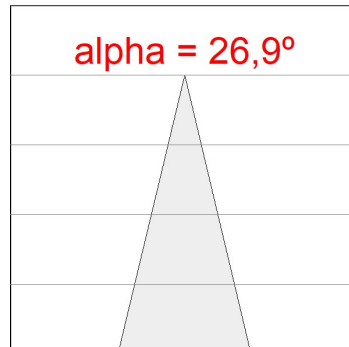

Acabado: Grafito texturizado RAL 7021**Peso:** 1.482 g**Instalación:** Superficie**CARACTERÍSTICAS TÉCNICAS:**

Flujo de salida:	2.763 lm	K:	4000
Plum:	27,9W	IRC:	80
Eficacia:	99 lm/w	MacAdam:	3
Fuente de Luz:	COB PHILIPS	Alimentación:	220-240V 50/60Hz
Horas de vida led:	50.000 L80 B10	Equipo:	Electrónico
Pled:	26W		

Tolerancia del flujo de salida +/- 10%

10844382

IMAG G2 SUR 3000 NW FL GRH

DATOS FOTOMÉTRICOS :

10844382
 $\eta = 100\%$
 $I_{max} = 3167 \text{ cd/klm}$
 UTE:
 CIE: 101 100 100 100 100

H (m)	D (m)	E _{max}	E _{med}
1	0,48	8707	5901
2	0,96	2177	1475
3	1,43	967	656
4	1,91	544	369