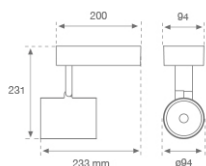

10844382

IMAG G2 SUR 3000 NW FL GRH

Descripción:

Proyector para adosar a pared o a techo multi direccional modelo IMAG G2 SUR 3000 NW FL GRH. de la marca LAMP. Fabricado en inyección de aluminio y policarbonato pintado en color grafito texturizado. Disipación pasiva para una correcta gestión térmica. Modelo para LED COB, con temperatura de color blanco neutro y equipo electrónico incorporado. Reflector de aluminio de alta pureza Flood. Clase de aislamiento II.

Acabado: Grafito texturizado RAL 7021

Peso: 1.482 g

Instalación: Superficie

CARACTERÍSTICAS TÉCNICAS:

Flujo de salida:	2.763 lm	K:	4000
Plum:	27,9W	IRC:	80
Eficacia:	99 lm/w	MacAdam:	3
Fuente de Luz:	COB PHILIPS	Alimentación:	220-240V 50/60Hz
Horas de vida led:	50.000 L80 B10	Equipo:	Electrónico
Pled:	26W		

Tolerancia del flujo de salida +/- 10%