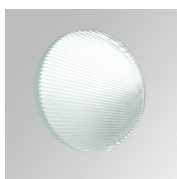

10844370

**IMAG G2 SUR 3000 NW MFL WH.****Description:**

Projecteur pour en saillie au mur ou plafond multidirectionnel modèle IMAG G2 SUR 3000 NW MFL WH. de la marque LAMP. Fabriqué en aluminium injecté et polycarbonate, peint couleur blanc texturé. Dissipation passive pour une gestion thermique appropriée. Modèle pour LED COB, avec température de couleur blanc neutre et équipement électronique incorporé. Réflecteur en aluminium haute pureté Medium Flood. Classe d'isolation II.

Finition: Blanc matt texturé RAL 9016

Poids: 1.482 g

Installation: Surface

SPÉCIFICATIONS TECHNIQUES:

Flux lumineux:	2.787 lm	°K :	4000
Plum:	27,9W	IRC :	80
Efficacité:	99,8 lm/w	MacAdam:	3
Type:	COB PHILIPS	Alimentation:	220-240V 50/60Hz
Durée de vie LED:	50.000 L80 B10	Équipement:	Électronique
Puissance:	26W		

ACCESSOIRES :

Optique

Code produit:

9600252

Description:

LOOK/IMAG ACC. ADAPTOR

Code produit:

9600262