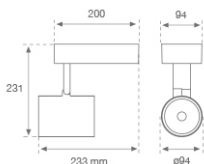

10844370

IMAG G2 SUR 3000 NW MFL WH.

Description:

Projecteur pour en saillie au mur ou plafond multidirectionnel modèle IMAG G2 SUR 3000 NW MFL WH. de la marque LAMP. Fabriqué en aluminium injecté et polycarbonate, peint couleur blanc texturé. Dissipation passive pour une gestion thermique appropriée. Modèle pour LED COB, avec température de couleur blanc neutre et équipement électronique incorporé. Réflecteur en aluminium haute pureté Medium Flood. Classe d'isolation II.

Finition: Blanc matt texturé RAL 9016

Poids: 1.482 g

Installation: Surface

SPÉCIFICATIONS TECHNIQUES:

Flux lumineux:	2.787 lm	°K :	4000
Plum:	27,9W	IRC :	80
Efficacité:	99,8 lm/w	MacAdam:	3
Type:	COB PHILIPS	Alimentation:	220-240V 50/60Hz
Durée de vie LED:	50.000 L80 B10	Équipement:	Électronique
Puissance:	26W		

Tolérance de flux lumineux +/- 10%