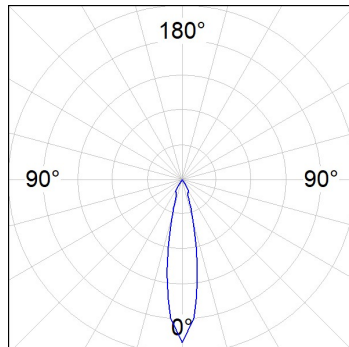

Finition: Blanc matt texturé RAL 9016

Poids: 1.482 g

Installation: Surface

SPÉCIFICATIONS TECHNIQUES:

Flux lumineux:	2.787 lm	°K :	4000
Plum:	27,9W	IRC :	80
Efficacité:	99,8 lm/w	MacAdam:	3
Type:	COB PHILIPS	Alimentation:	220-240V 50/60Hz
Durée de vie LED:	50.000 L80 B10	Équipement:	Électronique
Puissance:	26W		

Tolérance de flux lumineux +/- 10%

10844370

IMAG G2 SUR 3000 NW MFL WH.

DONNÉES PHOTOMÉTRIQUES :

10844370
 $\eta = 100\%$
 $I_{max} = 4670 \text{ cd/klm}$
 UTE:
 CIE: 102 100 100 100 100

H (m)	D (m)	E _{max}	E _{med}
1	0,38	12956	9016
2	0,76	3239	2254
3	1,14	1440	1002
4	1,53	810	563