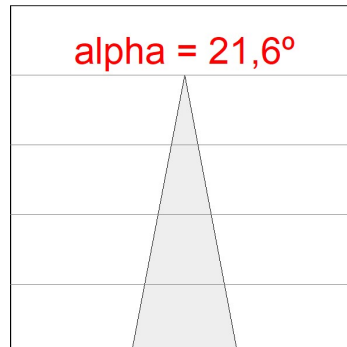

Finition: Blanc matt texturé RAL 9016

Poids: 1.482 g

Installation: Surface

SPÉCIFICATIONS TECHNIQUES:

Flux lumineux:	2.787 lm	°K :	4000
Plum:	27,9W	IRC :	80
Efficacité:	99,8 lm/w	MacAdam:	3
Type:	COB PHILIPS	Alimentation:	220-240V 50/60Hz
Durée de vie LED:	50.000 L80 B10	Équipement:	Électronique
Puissance:	26W		

Tolérance de flux lumineux +/- 10%

10844370

IMAG G2 SUR 3000 NW MFL WH.

DONNÉES PHOTOMÉTRIQUES :

10844370
 $\eta = 100\%$
 $I_{max} = 4670 \text{ cd/klm}$
 UTE:
 CIE: 102 100 100 100 100

H (m)	D (m)	E _{max}	E _{med}
1	0,38	12956	9016
2	0,76	3239	2254
3	1,14	1440	1002
4	1,53	810	563