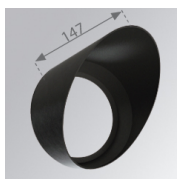

Finition: Blanc matt texturé RAL 9016

Poids: 1.482 g

Installation: Surface

SPÉCIFICATIONS TECHNIQUES:

Flux lumineux:	2.787 lm	°K :	4000
Plum:	27,9W	IRC :	80
Efficacité:	99,8 lm/w	MacAdam:	3
Type:	COB PHILIPS	Alimentation:	220-240V 50/60Hz
Durée de vie LED:	50.000 L80 B10	Équipement:	Électronique
Puissance:	26W		

Description:

LOOK/IMAG ACC. FRESNEL LENS

Code produit:

9600272

Description:

LOOK/IMAG ACC. HONEYCOMB GRILLE

Code produit:

9600282