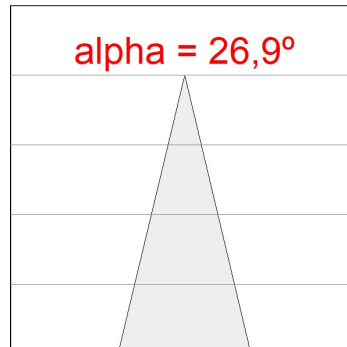

Finition: Blanc matt texturé RAL 9016

Poids: 1.482 g

Installation: Surface

SPÉCIFICATIONS TECHNIQUES:

Flux lumineux:	1.704 lm	°K :	4000
Plum:	16,8W	IRC :	80
Efficacité:	101,4 lm/w	MacAdam:	3
Type:	COB PHILIPS	Alimentation:	220-240V 50/60Hz
Durée de vie LED:	50.000 L80 B10	Équipement:	Électronique
Puissance:	15W		

Tolérance de flux lumineux +/- 10%

10844350

IMAG G2 SUR 2000 NW FL WH.

DONNÉES PHOTOMÉTRIQUES :

10844350
 $\eta = 100\%$
 $I_{max} = 3167 \text{ cd/klm}$
 UTE:
 CIE: 101 100 100 100 100

H (m)	D (m)	E _{max}	E _{med}
1	0,48	5371	3640
2	0,96	1343	910
3	1,43	597	404
4	1,91	336	227