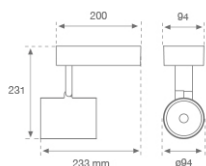

10844350

IMAG G2 SUR 2000 NW FL WH.

Description:

Projecteur pour en saillie au mur ou plafond multidirectionnel modèle IMAG G2 SUR 2000 NW FL WH. de la marque LAMP. Fabriqué en aluminium injecté et polycarbonate, peint couleur blanc texturé. Dissipation passive pour une gestion thermique appropriée. Modèle pour LED COB, avec température de couleur blanc neutre et équipement électronique incorporé. Réflecteur en aluminium haute pureté Flood. Classe d'isolation II.

Finition: Blanc matt texturé RAL 9016

Poids: 1.482 g

Installation: Surface

SPÉCIFICATIONS TECHNIQUES:

Flux lumineux:	1.704 lm	°K :	4000
Plum:	16,8W	IRC :	80
Efficacité:	101,4 lm/w	MacAdam:	3
Type:	COB PHILIPS	Alimentation:	220-240V 50/60Hz
Durée de vie LED:	50.000 L80 B10	Équipement:	Électronique
Puissance:	15W		

Tolérance de flux lumineux +/- 10%