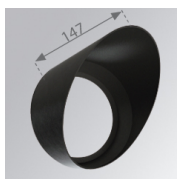

Finition: Blanc matt texturé RAL 9016

Poids: 1.482 g

Installation: Surface

SPÉCIFICATIONS TECHNIQUES:

Flux lumineux:	1.704 lm	°K :	4000
Plum:	16,8W	IRC :	80
Efficacité:	101,4 lm/w	MacAdam:	3
Type:	COB PHILIPS	Alimentation:	220-240V 50/60Hz
Durée de vie LED:	50.000 L80 B10	Équipement:	Électronique
Puissance:	15W		

Description:

LOOK/IMAG ACC. FRESNEL LENS

Code produit:

9600272

Description:

LOOK/IMAG ACC. HONEYCOMB GRILLE

Code produit:

9600282