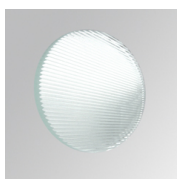

10844350

**IMAG G2 SUR 2000 NW FL WH.****Description:**

Projecteur pour en saillie au mur ou plafond multidirectionnel modèle IMAG G2 SUR 2000 NW FL WH. de la marque LAMP. Fabriqué en aluminium injecté et polycarbonate, peint couleur blanc texturé. Dissipation passive pour une gestion thermique appropriée. Modèle pour LED COB, avec température de couleur blanc neutre et équipement électronique incorporé. Réflecteur en aluminium haute pureté Flood. Classe d'isolation II.

Finition: Blanc matt texturé RAL 9016

Poids: 1.482 g

Installation: Surface

SPÉCIFICATIONS TECHNIQUES:

Flux lumineux:	1.704 lm	°K :	4000
Plum:	16,8W	IRC :	80
Efficacité:	101,4 lm/w	MacAdam:	3
Type:	COB PHILIPS	Alimentation:	220-240V 50/60Hz
Durée de vie LED:	50.000 L80 B10	Équipement:	Électronique
Puissance:	15W		

ACCESSOIRES :

Optique

Code produit:

9600252

Description:

LOOK/IMAG ACC. ADAPTOR

Code produit:

9600262