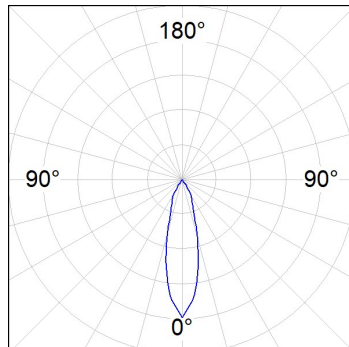

Finition: Blanc matt texturé RAL 9016

Poids: 1.482 g

Installation: Surface

SPÉCIFICATIONS TECHNIQUES:

Flux lumineux:	1.704 lm	°K :	4000
Plum:	16,8W	IRC :	80
Efficacité:	101,4 lm/w	MacAdam:	3
Type:	COB PHILIPS	Alimentation:	220-240V 50/60Hz
Durée de vie LED:	50.000 L80 B10	Équipement:	Électronique
Puissance:	15W		

Tolérance de flux lumineux +/- 10%

10844350

IMAG G2 SUR 2000 NW FL WH.

DONNÉES PHOTOMÉTRIQUES :

10844350
 $\eta = 100\%$
 $I_{max} = 3167 \text{ cd/klm}$
 UTE:
 CIE: 101 100 100 100 100

H (m)	D (m)	E _{max}	E _{med}
1	0,48	5371	3640
2	0,96	1343	910
3	1,43	597	404
4	1,91	336	227