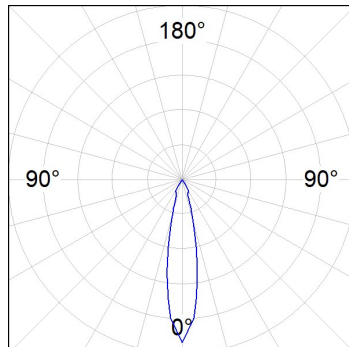

Finition: Graphite texturé RAL 7021

Poids: 1.482 g

Installation: Surface

SPÉCIFICATIONS TECHNIQUES:

Flux lumineux:	1.719 lm	°K :	4000
Plum:	16,8W	IRC :	80
Efficacité:	102,3 lm/w	MacAdam:	3
Type:	COB PHILIPS	Alimentation:	220-240V 50/60Hz
Durée de vie LED:	50.000 L80 B10	Équipement:	Électronique
Puissance:	15W		

Tolérance de flux lumineux +/- 10%

10844342

IMAG G2 SUR 2000 NW MFL GRH.

DONNÉES PHOTOMÉTRIQUES :

10844342
 $\eta = 100\%$
 $I_{max} = 4670 \text{ cd/klm}$
 UTE:
 CIE: 102 100 100 100 100

H (m)	D (m)	E _{max}	E _{med}
1	0,38	7992	5561
2	0,76	1998	1390
3	1,14	888	618
4	1,53	500	348