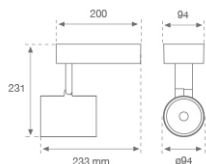

10844342

**IMAG G2 SUR 2000 NW MFL GRH.****Description:**

Projecteur pour en saillie au mur ou plafond multidirectionnel modèle IMAG G2 SUR 2000 NW MFL GRH. de la marque LAMP. Fabriqué en aluminium injecté et polycarbonate, peint couleur graphite texturé. Dissipation passive pour une gestion thermique appropriée. Modèle pour LED COB, avec température de couleur blanc neutre et équipement électronique incorporé. Réflecteur en aluminium haute pureté Medium Flood. Classe d'isolation II.

Finition: Graphite texturé RAL 7021

Poids: 1.482 g

Installation: Surface

SPÉCIFICATIONS TECHNIQUES:

Flux lumineux:	1.719 lm	°K :	4000
Plum:	16,8W	IRC :	80
Efficacité:	102,3 lm/w	MacAdam:	3
Type:	COB PHILIPS	Alimentation:	220-240V 50/60Hz
Durée de vie LED:	50.000 L80 B10	Équipement:	Électronique
Puissance:	15W		

Tolérance de flux lumineux +/- 10%

10844342

IMAG G2 SUR 2000 NW MFL GRH.

DONNÉES PHOTOMÉTRIQUES :

10844342
 $\eta = 100\%$
 $I_{max} = 4670 \text{ cd/klm}$
 UTE:
 CIE: 102 100 100 100 100

H (m)	D (m)	E _{max}	E _{med}
1	0,38	7992	5561
2	0,76	1998	1390
3	1,14	888	618
4	1,53	500	348