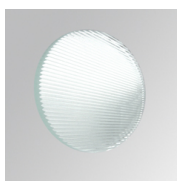

10844342

**IMAG G2 SUR 2000 NW MFL GRH.****Description:**

Projecteur pour en saillie au mur ou plafond multidirectionnel modèle IMAG G2 SUR 2000 NW MFL GRH. de la marque LAMP. Fabriqué en aluminium injecté et polycarbonate, peint couleur graphite texturé. Dissipation passive pour une gestion thermique appropriée. Modèle pour LED COB, avec température de couleur blanc neutre et équipement électronique incorporé. Réflecteur en aluminium haute pureté Medium Flood. Classe d'isolation II.

Finition: Graphite texturé RAL 7021

Poids: 1.482 g

Installation: Surface

SPÉCIFICATIONS TECHNIQUES:

Flux lumineux:	1.719 lm	°K :	4000
Plum:	16,8W	IRC :	80
Efficacité:	102,3 lm/w	MacAdam:	3
Type:	COB PHILIPS	Alimentation:	220-240V 50/60Hz
Durée de vie LED:	50.000 L80 B10	Équipement:	Électronique
Puissance:	15W		

ACCESSOIRES :

Optique

Code produit:

9600252

Description:

LOOK/IMAG ACC. ADAPTOR

Code produit:

9600262