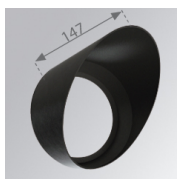

Finition: Graphite texturé RAL 7021

Poids: 1.482 g

Installation: Surface

SPÉCIFICATIONS TECHNIQUES:

Flux lumineux:	1.719 lm	°K :	4000
Plum:	16,8W	IRC :	80
Efficacité:	102,3 lm/w	MacAdam:	3
Type:	COB PHILIPS	Alimentation:	220-240V 50/60Hz
Durée de vie LED:	50.000 L80 B10	Équipement:	Électronique
Puissance:	15W		

Description:

LOOK/IMAG ACC. FRESNEL LENS

Code produit:

9600272

Description:

LOOK/IMAG ACC. HONEYCOMB GRILLE

Code produit:

9600282