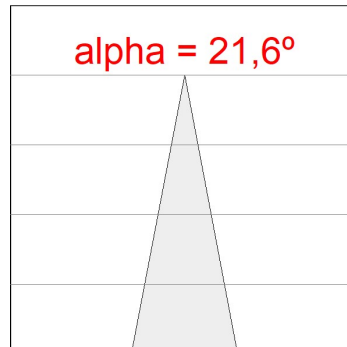

Finition: Graphite texturé RAL 7021

Poids: 1.482 g

Installation: Surface

SPÉCIFICATIONS TECHNIQUES:

Flux lumineux:	1.719 lm	°K :	4000
Plum:	16,8W	IRC :	80
Efficacité:	102,3 lm/w	MacAdam:	3
Type:	COB PHILIPS	Alimentation:	220-240V 50/60Hz
Durée de vie LED:	50.000 L80 B10	Équipement:	Électronique
Puissance:	15W		

Tolérance de flux lumineux +/- 10%

10844342

IMAG G2 SUR 2000 NW MFL GRH.

DONNÉES PHOTOMÉTRIQUES :

10844342
 $\eta = 100\%$
 $I_{max} = 4670 \text{ cd/klm}$
 UTE:
 CIE: 102 100 100 100 100

H (m)	D (m)	E _{max}	E _{med}
1	0,38	7992	5561
2	0,76	1998	1390
3	1,14	888	618
4	1,53	500	348