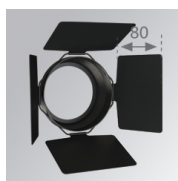

Code produit:

9600292

Description:

LOOK/IMAG ACC. ANTI-GLARE LOUVRES