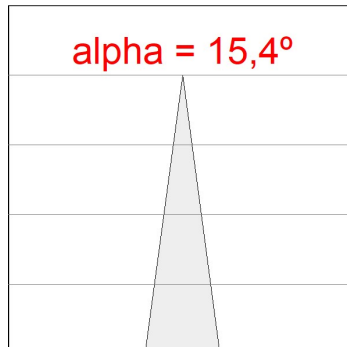

Finition: Graphite texturé RAL 7021

Poids: 1.482 g

Installation: Surface

SPÉCIFICATIONS TECHNIQUES:

| | | | |
|--------------------------|----------------|----------------------|------------------|
| Flux lumineux: | 1.648 lm | °K : | 4000 |
| Plum: | 16,8W | IRC : | 80 |
| Efficacité: | 98,1 lm/w | MacAdam: | 3 |
| Type: | COB PHILIPS | Alimentation: | 220-240V 50/60Hz |
| Durée de vie LED: | 50.000 L80 B10 | Équipement: | Électronique |
| Puissance: | 15W | | |

Tolérance de flux lumineux +/- 10%

10844332

IMAG G2 SUR 2000 NW SP GRH.

DONNÉES PHOTOMÉTRIQUES :

10844332
 $\eta = 100\%$
 $I_{max} = 6898 \text{ cd/klm}$
 UTE:
 CIE: 103 100 100 100 100

| H (m) | D (m) | E _{max} | E _{med} |
|-------|-------|------------------|------------------|
| 1 | 0,27 | 11294 | 7650 |
| 2 | 0,54 | 2824 | 1913 |
| 3 | 0,81 | 1255 | 850 |
| 4 | 1,08 | 706 | 478 |