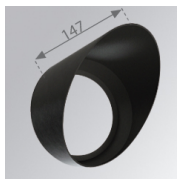

Finition: Graphite texturé RAL 7021

Poids: 1.482 g

Installation: Surface

SPÉCIFICATIONS TECHNIQUES:

| | | | |
|--------------------------|----------------|----------------------|------------------|
| Flux lumineux: | 1.648 lm | °K : | 4000 |
| Plum: | 16,8W | IRC : | 80 |
| Efficacité: | 98,1 lm/w | MacAdam: | 3 |
| Type: | COB PHILIPS | Alimentation: | 220-240V 50/60Hz |
| Durée de vie LED: | 50.000 L80 B10 | Équipement: | Électronique |
| Puissance: | 15W | | |

Description:

LOOK/IMAG ACC. FRESNEL LENS

Code produit:

9600272

Description:

LOOK/IMAG ACC. HONEYCOMB GRILLE

Code produit:

9600282