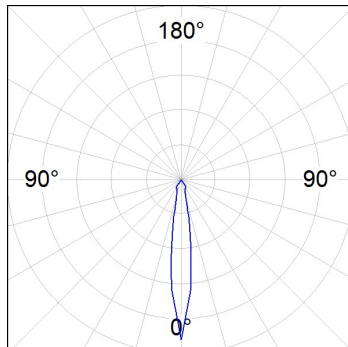

10844332

**IMAG G2 SUR 2000 NW SP GRH.****Description:**

Projecteur pour en saillie au mur ou plafond multidirectionnel modèle IMAG G2 SUR 2000 NW SP GRH. de la marque LAMP. Fabriqué en aluminium injecté et polycarbonate, peint couleur graphite texturé. Dissipation passive pour une gestion thermique appropriée. Modèle pour LED COB, avec température de couleur blanc neutre et équipement électronique incorporé. Réflecteur en aluminium haute pureté Spot. Classe d'isolation II.

Finition: Graphite texturé RAL 7021

Poids: 1.482 g

Installation: Surface

SPÉCIFICATIONS TECHNIQUES:

| | | | |
|--------------------------|----------------|----------------------|------------------|
| Flux lumineux: | 1.648 lm | °K : | 4000 |
| Plum: | 16,8W | IRC : | 80 |
| Efficacité: | 98,1 lm/w | MacAdam: | 3 |
| Type: | COB PHILIPS | Alimentation: | 220-240V 50/60Hz |
| Durée de vie LED: | 50.000 L80 B10 | Équipement: | Électronique |
| Puissance: | 15W | | |

Tolérance de flux lumineux +/- 10%

10844332

IMAG G2 SUR 2000 NW SP GRH.

DONNÉES PHOTOMÉTRIQUES :

10844332
 $\eta = 100\%$
 $I_{max} = 6898 \text{ cd/klm}$
 UTE:
 CIE: 103 100 100 100 100

| H (m) | D (m) | E _{max} | E _{med} |
|-------|-------|------------------|------------------|
| 1 | 0,27 | 11294 | 7650 |
| 2 | 0,54 | 2824 | 1913 |
| 3 | 0,81 | 1255 | 850 |
| 4 | 1,08 | 706 | 478 |