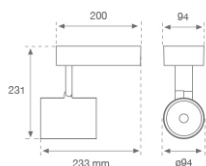

10844332

**IMAG G2 SUR 2000 NW SP GRH.****Description:**

Projecteur pour en saillie au mur ou plafond multidirectionnel modèle IMAG G2 SUR 2000 NW SP GRH. de la marque LAMP. Fabriqué en aluminium injecté et polycarbonate, peint couleur graphite texturé. Dissipation passive pour une gestion thermique appropriée. Modèle pour LED COB, avec température de couleur blanc neutre et équipement électronique incorporé. Réflecteur en aluminium haute pureté Spot. Classe d'isolation II.

Finition: Graphite texturé RAL 7021

Poids: 1.482 g

Installation: Surface

SPÉCIFICATIONS TECHNIQUES:

| | | | |
|--------------------------|----------------|----------------------|------------------|
| Flux lumineux: | 1.648 lm | °K : | 4000 |
| Plum: | 16,8W | IRC : | 80 |
| Efficacité: | 98,1 lm/w | MacAdam: | 3 |
| Type: | COB PHILIPS | Alimentation: | 220-240V 50/60Hz |
| Durée de vie LED: | 50.000 L80 B10 | Équipement: | Électronique |
| Puissance: | 15W | | |

Tolérance de flux lumineux +/- 10%

10844332

IMAG G2 SUR 2000 NW SP GRH.

DONNÉES PHOTOMÉTRIQUES :

10844332
 $\eta = 100\%$
 $I_{max} = 6898 \text{ cd/klm}$
 UTE:
 CIE: 103 100 100 100 100

| H (m) | D (m) | E _{max} | E _{med} |
|-------|-------|------------------|------------------|
| 1 | 0,27 | 11294 | 7650 |
| 2 | 0,54 | 2824 | 1913 |
| 3 | 0,81 | 1255 | 850 |
| 4 | 1,08 | 706 | 478 |