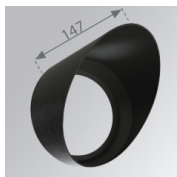

Finition: Blanc matt texturé RAL 9016

Poids: 1.482 g

Installation: Surface

SPÉCIFICATIONS TECHNIQUES:

Flux lumineux:	1.648 lm	°K :	4000
Plum:	16,8W	IRC :	80
Efficacité:	98,1 lm/w	MacAdam:	3
Type:	COB PHILIPS	Alimentation:	220-240V 50/60Hz
Durée de vie LED:	50.000 L80 B10	Équipement:	Électronique
Puissance:	15W		

Description:

LOOK/IMAG ACC. FRESNEL LENS

Code produit:

9600272

Description:

LOOK/IMAG ACC. HONEYCOMB GRILLE

Code produit:

9600282