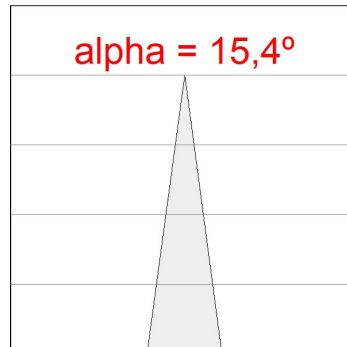

Finition: Blanc matt texturé RAL 9016

Poids: 1.482 g

Installation: Surface

SPÉCIFICATIONS TECHNIQUES:

Flux lumineux:	1.648 lm	°K :	4000
Plum:	16,8W	IRC :	80
Efficacité:	98,1 lm/w	MacAdam:	3
Type:	COB PHILIPS	Alimentation:	220-240V 50/60Hz
Durée de vie LED:	50.000 L80 B10	Équipement:	Électronique
Puissance:	15W		

Tolérance de flux lumineux +/- 10%

10844330

IMAG G2 SUR 2000 NW SP WH.

DONNÉES PHOTOMÉTRIQUES :

10844330
 $\eta = 100\%$
 $I_{max} = 6898 \text{ cd/klm}$
 UTE:
 CIE: 103 100 100 100 100

H (m)	D (m)	E _{max}	E _{med}
1	0,27	11294	7650
2	0,54	2824	1913
3	0,81	1255	850
4	1,08	706	478