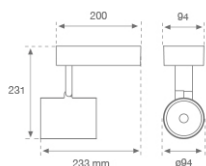

10844330

**IMAG G2 SUR 2000 NW SP WH.****Description:**

Projecteur pour en saillie au mur ou plafond multidirectionnel modèle IMAG G2 SUR 2000 NW SP WH. de la marque LAMP. Fabriqué en aluminium injecté et polycarbonate, peint couleur blanc texturé. Dissipation passive pour une gestion thermique appropriée. Modèle pour LED COB, avec température de couleur blanc neutre et équipement électronique incorporé. Réflecteur en aluminium haute pureté Spot. Classe d'isolation II.

Finition: Blanc matt texturé RAL 9016

Poids: 1.482 g

Installation: Surface

SPÉCIFICATIONS TECHNIQUES:

Flux lumineux:	1.648 lm	°K :	4000
Plum:	16,8W	IRC :	80
Efficacité:	98,1 lm/w	MacAdam:	3
Type:	COB PHILIPS	Alimentation:	220-240V 50/60Hz
Durée de vie LED:	50.000 L80 B10	Équipement:	Électronique
Puissance:	15W		

Tolérance de flux lumineux +/- 10%

10844330

IMAG G2 SUR 2000 NW SP WH.

DONNÉES PHOTOMÉTRIQUES :

10844330
 $\eta = 100\%$
 $I_{max} = 6898 \text{ cd/klm}$
 UTE:
 CIE: 103 100 100 100 100

H (m)	D (m)	E _{max}	E _{med}
1	0,27	11294	7650
2	0,54	2824	1913
3	0,81	1255	850
4	1,08	706	478