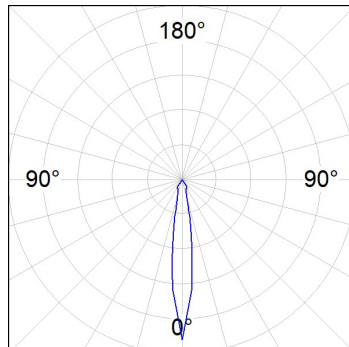

10844330

**IMAG G2 SUR 2000 NW SP WH.****Description:**

Projecteur pour en saillie au mur ou plafond multidirectionnel modèle IMAG G2 SUR 2000 NW SP WH. de la marque LAMP. Fabriqué en aluminium injecté et polycarbonate, peint couleur blanc texturé. Dissipation passive pour une gestion thermique appropriée. Modèle pour LED COB, avec température de couleur blanc neutre et équipement électronique incorporé. Réflecteur en aluminium haute pureté Spot. Classe d'isolation II.

Finition: Blanc matt texturé RAL 9016

Poids: 1.482 g

Installation: Surface

SPÉCIFICATIONS TECHNIQUES:

Flux lumineux:	1.648 lm	°K :	4000
Plum:	16,8W	IRC :	80
Efficacité:	98,1 lm/w	MacAdam:	3
Type:	COB PHILIPS	Alimentation:	220-240V 50/60Hz
Durée de vie LED:	50.000 L80 B10	Équipement:	Électronique
Puissance:	15W		

Tolérance de flux lumineux +/- 10%

10844330

IMAG G2 SUR 2000 NW SP WH.

DONNÉES PHOTOMÉTRIQUES :

10844330
 $\eta = 100\%$
 $I_{max} = 6898 \text{ cd/klm}$
 UTE:
 CIE: 103 100 100 100 100

H (m)	D (m)	E _{max}	E _{med}
1	0,27	11294	7650
2	0,54	2824	1913
3	0,81	1255	850
4	1,08	706	478