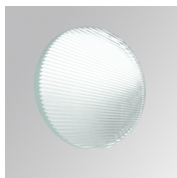

10844330

**IMAG G2 SUR 2000 NW SP WH.****Description:**

Projecteur pour en saillie au mur ou plafond multidirectionnel modèle IMAG G2 SUR 2000 NW SP WH. de la marque LAMP. Fabriqué en aluminium injecté et polycarbonate, peint couleur blanc texturé. Dissipation passive pour une gestion thermique appropriée. Modèle pour LED COB, avec température de couleur blanc neutre et équipement électronique incorporé. Réflecteur en aluminium haute pureté Spot. Classe d'isolation II.

Finition: Blanc matt texturé RAL 9016

Poids: 1.482 g

Installation: Surface

SPÉCIFICATIONS TECHNIQUES:

Flux lumineux:	1.648 lm	°K :	4000
Plum:	16,8W	IRC :	80
Efficacité:	98,1 lm/w	MacAdam:	3
Type:	COB PHILIPS	Alimentation:	220-240V 50/60Hz
Durée de vie LED:	50.000 L80 B10	Équipement:	Électronique
Puissance:	15W		

ACCESSOIRES :

Optique

Code produit:

9600252

Description:

LOOK/IMAG ACC. ADAPTOR

Code produit:

9600262