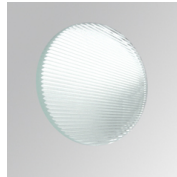

10844330

**IMAG G2 SUR 2000 NW SP WH.****Descripción:**

Proyector para adosar a pared o a techo multi direccional modelo IMAG G2 SUR 2000 NW SP WH. de la marca LAMP. Fabricado en inyección de aluminio y policarbonato pintado en color blanco texturizado. Disipación pasiva para una correcta gestión térmica. Modelo para LED COB, con temperatura de color blanco neutro y equipo electrónico incorporado. Reflector de aluminio de alta pureza Spot. Clase de aislamiento II.

Acabado: Blanco mate texturizado RAL 9016**Peso:** 1.482 g**Instalación:** Superficie**CARACTERÍSTICAS TÉCNICAS:**

| | | | |
|---------------------------|----------------|----------------------|------------------|
| Flujo de salida: | 1.648 lm | K: | 4000 |
| Plum: | 16,8W | IRC: | 80 |
| Eficacia: | 98,1 lm/w | MacAdam: | 3 |
| Fuente de Luz: | COB PHILIPS | Alimentación: | 220-240V 50/60Hz |
| Horas de vida led: | 50.000 L80 B10 | Equipo: | Electrónico |
| Pled: | 15W | | |

Tolerancia del flujo de salida +/- 10%

10844330

IMAG G2 SUR 2000 NW SP WH.

DATOS FOTOMÉTRICOS :

ACCESORIOS :

Óptico

Cód. producto:
9600252

Descripción:
LOOK/IMAG ACC. ADAPTOR