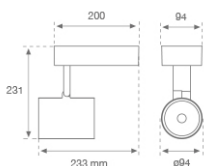

10844330

**IMAG G2 SUR 2000 NW SP WH.****Descripción:**

Proyector para adosar a pared o a techo multi direccional modelo IMAG G2 SUR 2000 NW SP WH. de la marca LAMP. Fabricado en inyección de aluminio y policarbonato pintado en color blanco texturizado. Disipación pasiva para una correcta gestión térmica. Modelo para LED COB, con temperatura de color blanco neutro y equipo electrónico incorporado. Reflector de aluminio de alta pureza Spot. Clase de aislamiento II.

Acabado: Blanco mate texturizado RAL 9016**Peso:** 1.482 g**Instalación:** Superficie**CARACTERÍSTICAS TÉCNICAS:**

| | | | |
|---------------------------|----------------|----------------------|------------------|
| Flujo de salida: | 1.648 lm | K: | 4000 |
| Plum: | 16,8W | IRC: | 80 |
| Eficacia: | 98,1 lm/w | MacAdam: | 3 |
| Fuente de Luz: | COB PHILIPS | Alimentación: | 220-240V 50/60Hz |
| Horas de vida led: | 50.000 L80 B10 | Equipo: | Electrónico |
| Pled: | 15W | | |

Tolerancia del flujo de salida +/- 10%

10844330

IMAG G2 SUR 2000 NW SP WH.

DATOS FOTOMÉTRICOS :

ACCESORIOS :

Óptico

Cód. producto:
9600252

Descripción:
LOOK/IMAG ACC. ADAPTOR