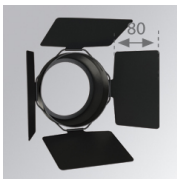

10844330

**IMAG G2 SUR 2000 NW SP WH.****Descripción:**

Proyector para adosar a pared o a techo multi direccional modelo IMAG G2 SUR 2000 NW SP WH. de la marca LAMP. Fabricado en inyección de aluminio y policarbonato pintado en color blanco texturizado. Disipación pasiva para una correcta gestión térmica. Modelo para LED COB, con temperatura de color blanco neutro y equipo electrónico incorporado. Reflector de aluminio de alta pureza Spot. Clase de aislamiento II.

Acabado: Blanco mate texturizado RAL 9016**Peso:** 1.482 g**Instalación:** Superficie**CARACTERÍSTICAS TÉCNICAS:**

| | | | |
|---------------------------|----------------|----------------------|------------------|
| Flujo de salida: | 1.648 lm | K: | 4000 |
| Plum: | 16,8W | IRC: | 80 |
| Eficacia: | 98,1 lm/w | MacAdam: | 3 |
| Fuente de Luz: | COB PHILIPS | Alimentación: | 220-240V 50/60Hz |
| Horas de vida led: | 50.000 L80 B10 | Equipo: | Electrónico |
| Pled: | 15W | | |

Cód. producto:
9600262

Descripción:
LOOK/IMAG ACC. FRESNEL LENS

Cód. producto:
9600272

Descripción:
LOOK/IMAG ACC. HONEYCOMB GRILLE

Cód. producto:
9600282

Descripción:
LOOK/IMAG ACC. SCREEN

Cód. producto:
9600292

Descripción:
LOOK/IMAG ACC. ANTI-GLARE LOUVRES

Cód. producto:
9600372

Descripción:
LOOK/IMAG ACC. BUFFER