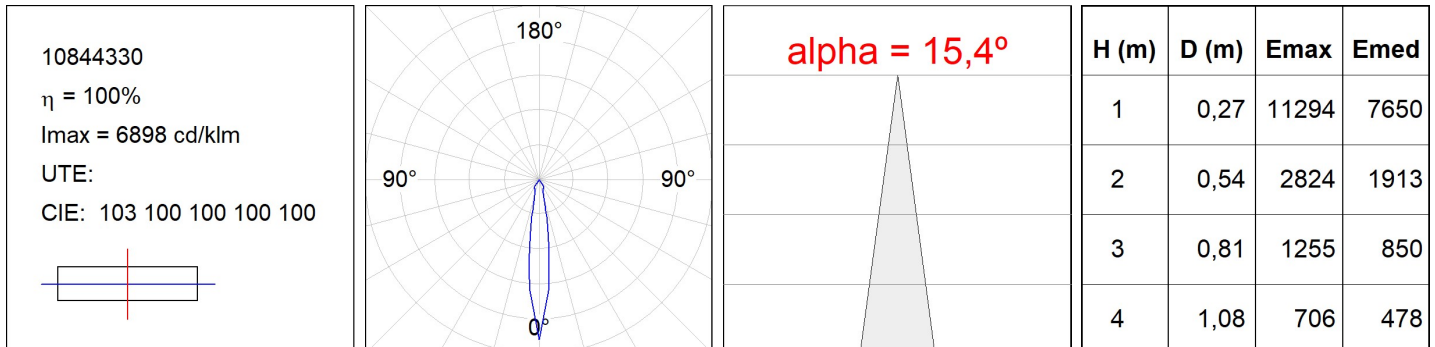

10844330

**IMAG G2 SUR 2000 NW SP WH.****Descripción:**

Proyector para adosar a pared o a techo multi direccional modelo IMAG G2 SUR 2000 NW SP WH. de la marca LAMP. Fabricado en inyección de aluminio y policarbonato pintado en color blanco texturizado. Disipación pasiva para una correcta gestión térmica. Modelo para LED COB, con temperatura de color blanco neutro y equipo electrónico incorporado. Reflector de aluminio de alta pureza Spot. Clase de aislamiento II.

Acabado: Blanco mate texturizado RAL 9016**Peso:** 1.482 g**Instalación:** Superficie**CARACTERÍSTICAS TÉCNICAS:**

| | | | |
|---------------------------|----------------|----------------------|------------------|
| Flujo de salida: | 1.648 lm | K: | 4000 |
| Plum: | 16,8W | IRC: | 80 |
| Eficacia: | 98,1 lm/w | MacAdam: | 3 |
| Fuente de Luz: | COB PHILIPS | Alimentación: | 220-240V 50/60Hz |
| Horas de vida led: | 50.000 L80 B10 | Equipo: | Electrónico |
| Pled: | 15W | | |

Tolerancia del flujo de salida +/- 10%

10844330

IMAG G2 SUR 2000 NW SP WH.

DATOS FOTOMÉTRICOS :

ACCESORIOS :

Óptico

Cód. producto:
9600252

Descripción:
LOOK/IMAG ACC. ADAPTOR