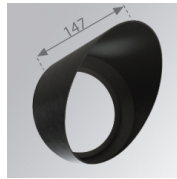

Cód. producto:
9600282