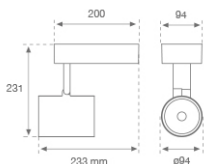

10843630

**IMAG G2 SUR 4000 WW WFL WH.****Description:**

Projecteur pour en saillie au mur ou plafond multidirectionnel modèle IMAG G2 SUR 4000 WW WFL WH. de la marque LAMP. Fabriqué en aluminium injecté et polycarbonate, peint couleur blanc texturé. Dissipation passive pour une gestion thermique appropriée. Modèle pour LED COB, avec température de couleur blanc chaud et équipement électronique incorporé. Réflecteur en aluminium haute pureté Wide Flood. Classe d'isolation II.

Finition: Blanc matt texturé RAL 9016

Poids: 1.530 g

Installation: Surface

SPÉCIFICATIONS TECHNIQUES:

Flux lumineux:	3.540 lm	°K :	3000
Plum:	34,5W	IRC :	80
Efficacité:	102,6 lm/w	MacAdam:	3
Type:	COB PHILIPS	Alimentation:	220-240V 50/60Hz
Durée de vie LED:	50.000 L80 B10	Équipement:	Électronique
Puissance:	30W		

Tolérance de flux lumineux +/- 10%

10843630

IMAG G2 SUR 4000 WW WFL WH.

DONNÉES PHOTOMÉTRIQUES :

ACCESSOIRES :

Optique

Code produit:

9600252