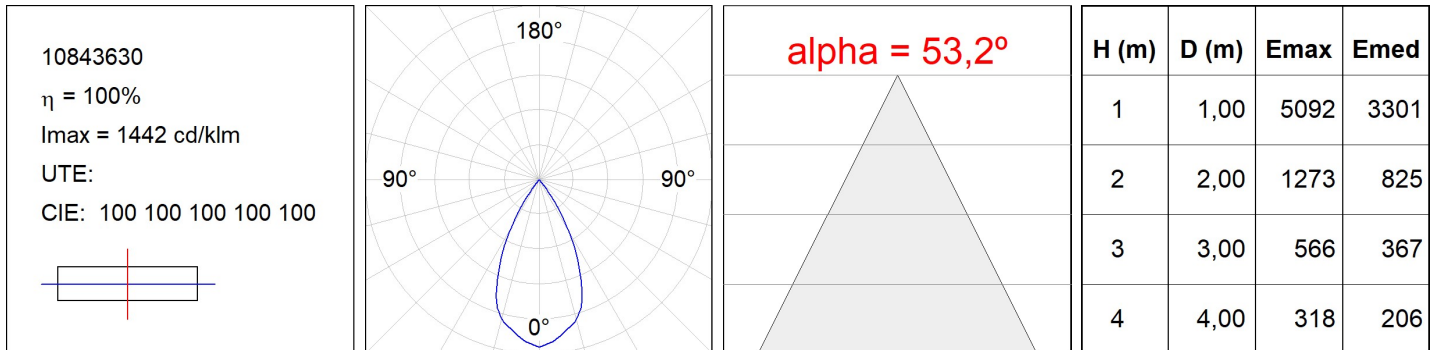

Finition: Blanc matt texturé RAL 9016

Poids: 1.530 g

Installation: Surface

SPÉCIFICATIONS TECHNIQUES:

Flux lumineux:	3.540 lm	°K :	3000
Plum:	34,5W	IRC :	80
Efficacité:	102,6 lm/w	MacAdam:	3
Type:	COB PHILIPS	Alimentation:	220-240V 50/60Hz
Durée de vie LED:	50.000 L80 B10	Équipement:	Électronique
Puissance:	30W		

Tolérance de flux lumineux +/- 10%

10843630

IMAG G2 SUR 4000 WW WFL WH.

DONNÉES PHOTOMÉTRIQUES :

ACCESSOIRES :

Optique

Code produit:

9600252