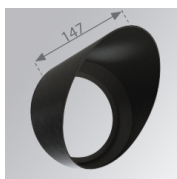

Code produit:

9600282

Description:

LOOK/IMAG ACC. SCREEN