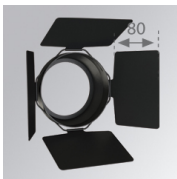

10843442

**IMAG G2 SUR 5000 WW FL GRH.****Descripción:**

Proyector para adosar a pared o a techo multi direccional modelo IMAG G2 SUR 5000 WW FL GRH. de la marca LAMP. Fabricado en inyección de aluminio y policarbonato pintado en color grafito texturizado. Disipación pasiva para una correcta gestión térmica. Modelo para LED COB, con temperatura de color blanco cálido y equipo electrónico incorporado. Reflector de aluminio de alta pureza Flood. Clase de aislamiento II.

Descripción:

LOOK/IMAG ACC. HONEYCOMB GRILLE

Cód. producto:

9600282

Descripción:

LOOK/IMAG ACC. SCREEN

Cód. producto:

9600292

Descripción:

LOOK/IMAG ACC. ANTI-GLARE LOUVRES

Cód. producto:

9600372

Descripción:

LOOK/IMAG ACC. BUFFER