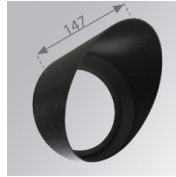

Cód. producto:

9600282

Descripción:

LOOK/IMAG ACC. SCREEN