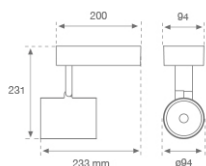

10843442

**IMAG G2 SUR 5000 WW FL GRH.****Descripción:**

Proyector para adosar a pared o a techo multi direccional modelo IMAG G2 SUR 5000 WW FL GRH. de la marca LAMP. Fabricado en inyección de aluminio y policarbonato pintado en color grafito texturizado. Disipación pasiva para una correcta gestión térmica. Modelo para LED COB, con temperatura de color blanco cálido y equipo electrónico incorporado. Reflector de aluminio de alta pureza Flood. Clase de aislamiento II.

Acabado: Grafito texturizado RAL 7021**Peso:** 1.556 g**Instalación:** Superficie**CARACTERÍSTICAS TÉCNICAS:**

Flujo de salida:	4.385 lm	K:	3000
Plum:	48W	IRC:	80
Eficacia:	91,3 lm/w	MacAdam:	3
Fuente de Luz:	COB PHILIPS	Alimentación:	220-240V 50/60Hz
Horas de vida led:	50.000 L70 B10	Equipo:	Electrónico
Pled:	44W		

Tolerancia del flujo de salida +/- 10%

10843442

IMAG G2 SUR 5000 WW FL GRH.

DATOS FOTOMÉTRICOS :

ACCESORIOS :

Óptico

Cód. producto:

9600252