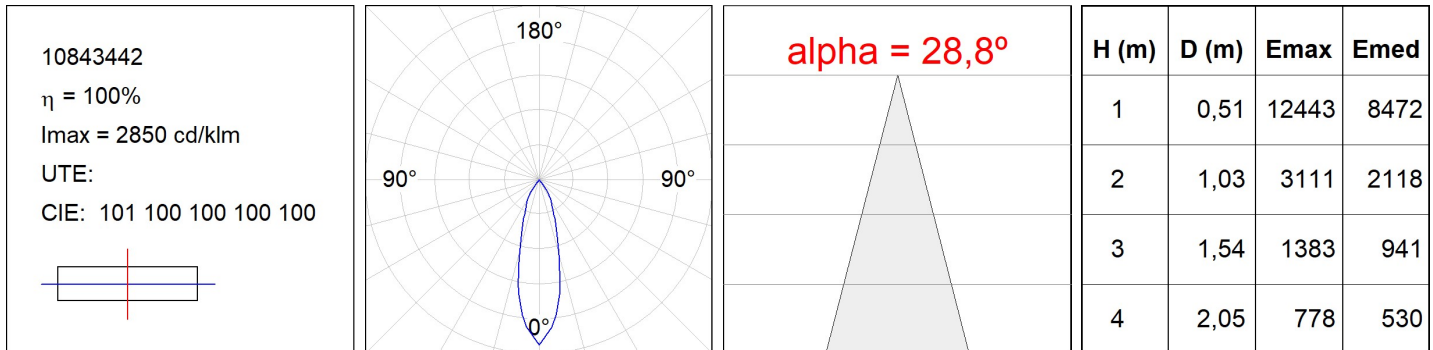

Acabado: Grafito texturizado RAL 7021**Peso:** 1.556 g**Instalación:** Superficie**CARACTERÍSTICAS TÉCNICAS:**

Flujo de salida:	4.385 lm	K:	3000
Plum:	48W	IRC:	80
Eficacia:	91,3 lm/w	MacAdam:	3
Fuente de Luz:	COB PHILIPS	Alimentación:	220-240V 50/60Hz
Horas de vida led:	50.000 L70 B10	Equipo:	Electrónico
Pled:	44W		

Tolerancia del flujo de salida +/- 10%

10843442

IMAG G2 SUR 5000 WW FL GRH.

DATOS FOTOMÉTRICOS :

ACCESORIOS :

Óptico

Cód. producto:

9600252