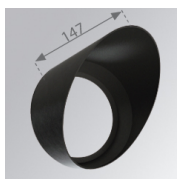

**Finition:** Graphite texturé RAL 7021

**Poids:** 1.530 g

**Installation:** Surface

**SPÉCIFICATIONS TECHNIQUES:**

<b>Flux lumineux:</b>	3.311 lm	<b>°K :</b>	3000
<b>Plum:</b>	34,5W	<b>IRC :</b>	80
<b>Efficacité:</b>	95,9 lm/w	<b>MacAdam:</b>	3
<b>Type:</b>	COB PHILIPS	<b>Alimentation:</b>	220-240V 50/60Hz
<b>Durée de vie LED:</b>	50.000 L80 B10	<b>Équipement:</b>	Électronique
<b>Puissance:</b>	30W		

**Description:**

LOOK/IMAG ACC. FRESNEL LENS

**Code produit:**

9600272

**Description:**

LOOK/IMAG ACC. HONEYCOMB GRILLE

**Code produit:**

9600282