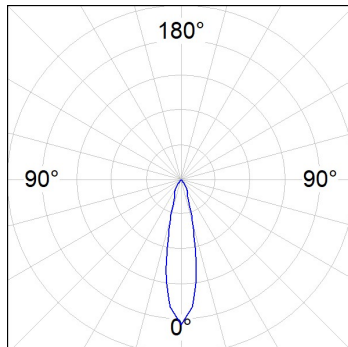

10843402

**IMAG G2 SUR 4000 WW MFL GRH.****Description:**

Projecteur pour en saillie au mur ou plafond multidirectionnel modèle IMAG G2 SUR 4000 WW MFL GRH. de la marque LAMP. Fabriqué en aluminium injecté et polycarbonate, peint couleur graphite texturé. Dissipation passive pour une gestion thermique appropriée. Modèle pour LED COB, avec température de couleur blanc chaud et équipement électronique incorporé. Réflecteur en aluminium haute pureté Medium Flood. Classe d'isolation II.

**Finition:** Graphite texturé RAL 7021

**Poids:** 1.530 g

**Installation:** Surface

**SPÉCIFICATIONS TECHNIQUES:**

<b>Flux lumineux:</b>	3.311 lm	<b>°K :</b>	3000
<b>Plum:</b>	34,5W	<b>IRC :</b>	80
<b>Efficacité:</b>	95,9 lm/w	<b>MacAdam:</b>	3
<b>Type:</b>	COB PHILIPS	<b>Alimentation:</b>	220-240V 50/60Hz
<b>Durée de vie LED:</b>	50.000 L80 B10	<b>Équipement:</b>	Électronique
<b>Puissance:</b>	30W		

*Tolérance de flux lumineux +/- 10%*

10843402

IMAG G2 SUR 4000 WW MFL GRH.

**DONNÉES PHOTOMÉTRIQUES :**

10843402  
 $\eta = 100\%$   
 $I_{max} = 4152 \text{ cd/klm}$   
 UTE:  
 CIE: 102 100 100 100 100

H (m)	D (m)	E <sub>max</sub>	E <sub>med</sub>
1	0,41	13695	9583
2	0,83	3424	2396
3	1,24	1522	1065
4	1,66	856	599