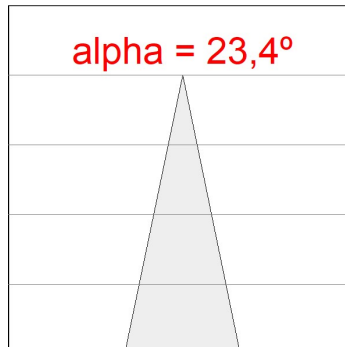

**Finition:** Graphite texturé RAL 7021

**Poids:** 1.530 g

**Installation:** Surface

**SPÉCIFICATIONS TECHNIQUES:**

<b>Flux lumineux:</b>	3.311 lm	<b>°K :</b>	3000
<b>Plum:</b>	34,5W	<b>IRC :</b>	80
<b>Efficacité:</b>	95,9 lm/w	<b>MacAdam:</b>	3
<b>Type:</b>	COB PHILIPS	<b>Alimentation:</b>	220-240V 50/60Hz
<b>Durée de vie LED:</b>	50.000 L80 B10	<b>Équipement:</b>	Électronique
<b>Puissance:</b>	30W		

*Tolérance de flux lumineux +/- 10%*

10843402

IMAG G2 SUR 4000 WW MFL GRH.

**DONNÉES PHOTOMÉTRIQUES :**

10843402  
 $\eta = 100\%$   
 $I_{max} = 4152 \text{ cd/klm}$   
 UTE:  
 CIE: 102 100 100 100 100

H (m)	D (m)	E <sub>max</sub>	E <sub>med</sub>
1	0,41	13695	9583
2	0,83	3424	2396
3	1,24	1522	1065
4	1,66	856	599