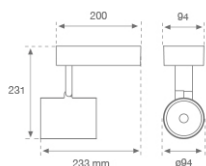

10843402

**IMAG G2 SUR 4000 WW MFL GRH.****Descripción:**

Proyector para adosar a pared o a techo multi direccional modelo IMAG G2 SUR 4000 WW MFL GRH. de la marca LAMP. Fabricado en inyección de aluminio y policarbonato pintado en color grafito texturizado. Disipación pasiva para una correcta gestión térmica. Modelo para LED COB, con temperatura de color blanco cálido y equipo electrónico incorporado. Reflector de aluminio de alta pureza Medium Flood. Clase de aislamiento II.

Acabado: Grafito texturizado RAL 7021**Peso:** 1.530 g**Instalación:** Superficie**CARACTERÍSTICAS TÉCNICAS:**

Flujo de salida:	3.311 lm	K:	3000
Plum:	34,5W	IRC:	80
Eficacia:	95,9 lm/w	MacAdam:	3
Fuente de Luz:	COB PHILIPS	Alimentación:	220-240V 50/60Hz
Horas de vida led:	50.000 L80 B10	Equipo:	Electrónico
Pled:	30W		

Tolerancia del flujo de salida +/- 10%

10843402

IMAG G2 SUR 4000 WW MFL GRH.

DATOS FOTOMÉTRICOS :

10843402
 $\eta = 100\%$
 $I_{max} = 4152 \text{ cd/klm}$
 UTE:
 CIE: 102 100 100 100 100

H (m)	D (m)	E _{max}	E _{med}
1	0,41	13695	9583
2	0,83	3424	2396
3	1,24	1522	1065
4	1,66	856	599