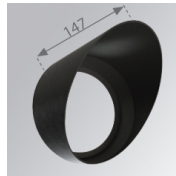

10843402

**IMAG G2 SUR 4000 WW MFL GRH.****Descripción:**

Proyector para adosar a pared o a techo multi direccional modelo IMAG G2 SUR 4000 WW MFL GRH. de la marca LAMP. Fabricado en inyección de aluminio y policarbonato pintado en color grafito texturizado. Disipación pasiva para una correcta gestión térmica. Modelo para LED COB, con temperatura de color blanco cálido y equipo electrónico incorporado. Reflector de aluminio de alta pureza Medium Flood. Clase de aislamiento II.

Acabado: Grafito texturizado RAL 7021**Peso:** 1.530 g**Instalación:** Superficie**CARACTERÍSTICAS TÉCNICAS:**

Flujo de salida:	3.311 lm	K:	3000
Plum:	34,5W	IRC:	80
Eficacia:	95,9 lm/w	MacAdam:	3
Fuente de Luz:	COB PHILIPS	Alimentación:	220-240V 50/60Hz
Horas de vida led:	50.000 L80 B10	Equipo:	Electrónico
Pled:	30W		

ACCESORIOS :

Óptico

Cód. producto:
9600252

Descripción:
LOOK/IMAG ACC. ADAPTOR

Cód. producto:
9600262

Descripción:
LOOK/IMAG ACC. FRESNEL LENS

Cód. producto:
9600272

Descripción:
LOOK/IMAG ACC. HONEYCOMB GRILLE