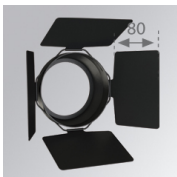

10843402

**IMAG G2 SUR 4000 WW MFL GRH.****Descripción:**

Proyector para adosar a pared o a techo multi direccional modelo IMAG G2 SUR 4000 WW MFL GRH. de la marca LAMP. Fabricado en inyección de aluminio y policarbonato pintado en color grafito texturizado. Disipación pasiva para una correcta gestión térmica. Modelo para LED COB, con temperatura de color blanco cálido y equipo electrónico incorporado. Reflector de aluminio de alta pureza Medium Flood. Clase de aislamiento II.

Acabado: Grafito texturizado RAL 7021**Peso:** 1.530 g**Instalación:** Superficie**CARACTERÍSTICAS TÉCNICAS:**

Flujo de salida:	3.311 lm	K:	3000
Plum:	34,5W	IRC:	80
Eficacia:	95,9 lm/w	MacAdam:	3
Fuente de Luz:	COB PHILIPS	Alimentación:	220-240V 50/60Hz
Horas de vida led:	50.000 L80 B10	Equipo:	Electrónico
Pled:	30W		

ACCESORIOS :

Óptico

Cód. producto:
9600252

Descripción:
LOOK/IMAG ACC. ADAPTOR

Cód. producto:
9600262

Descripción:
LOOK/IMAG ACC. FRESNEL LENS

Cód. producto:
9600272

Descripción:
LOOK/IMAG ACC. HONEYCOMB GRILLE

Cód. producto:
9600282

Descripción:
LOOK/IMAG ACC. SCREEN

Cód. producto:
9600292

Descripción:
LOOK/IMAG ACC. ANTI-GLARE LOUVRES

Cód. producto:
9600372

Descripción:
LOOK/IMAG ACC. BUFFER