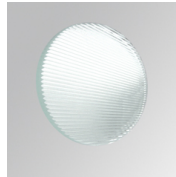

Cód. producto:
9600262