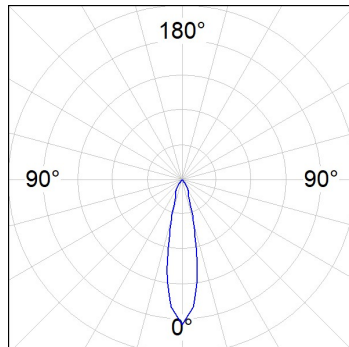

10843402

**IMAG G2 SUR 4000 WW MFL GRH.****Descripción:**

Proyector para adosar a pared o a techo multi direccional modelo IMAG G2 SUR 4000 WW MFL GRH. de la marca LAMP. Fabricado en inyección de aluminio y policarbonato pintado en color grafito texturizado. Disipación pasiva para una correcta gestión térmica. Modelo para LED COB, con temperatura de color blanco cálido y equipo electrónico incorporado. Reflector de aluminio de alta pureza Medium Flood. Clase de aislamiento II.

Acabado: Grafito texturizado RAL 7021**Peso:** 1.530 g**Instalación:** Superficie**CARACTERÍSTICAS TÉCNICAS:**

Flujo de salida:	3.311 lm	K:	3000
Plum:	34,5W	IRC:	80
Eficacia:	95,9 lm/w	MacAdam:	3
Fuente de Luz:	COB PHILIPS	Alimentación:	220-240V 50/60Hz
Horas de vida led:	50.000 L80 B10	Equipo:	Electrónico
Pled:	30W		

Tolerancia del flujo de salida +/- 10%

10843402

IMAG G2 SUR 4000 WW MFL GRH.

DATOS FOTOMÉTRICOS :

10843402
 $\eta = 100\%$
 $I_{max} = 4152 \text{ cd/klm}$
 UTE:
 CIE: 102 100 100 100 100

H (m)	D (m)	E _{max}	E _{med}
1	0,41	13695	9583
2	0,83	3424	2396
3	1,24	1522	1065
4	1,66	856	599