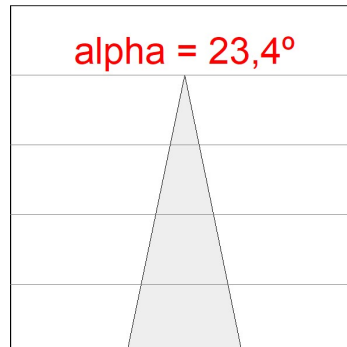

10843402

**IMAG G2 SUR 4000 WW MFL GRH.****Descripción:**

Proyector para adosar a pared o a techo multi direccional modelo IMAG G2 SUR 4000 WW MFL GRH. de la marca LAMP. Fabricado en inyección de aluminio y policarbonato pintado en color grafito texturizado. Disipación pasiva para una correcta gestión térmica. Modelo para LED COB, con temperatura de color blanco cálido y equipo electrónico incorporado. Reflector de aluminio de alta pureza Medium Flood. Clase de aislamiento II.

Acabado: Grafito texturizado RAL 7021**Peso:** 1.530 g**Instalación:** Superficie**CARACTERÍSTICAS TÉCNICAS:**

Flujo de salida:	3.311 lm	K:	3000
Plum:	34,5W	IRC:	80
Eficacia:	95,9 lm/w	MacAdam:	3
Fuente de Luz:	COB PHILIPS	Alimentación:	220-240V 50/60Hz
Horas de vida led:	50.000 L80 B10	Equipo:	Electrónico
Pled:	30W		

Tolerancia del flujo de salida +/- 10%

10843402

IMAG G2 SUR 4000 WW MFL GRH.

DATOS FOTOMÉTRICOS :

10843402
 $\eta = 100\%$
 $I_{max} = 4152 \text{ cd/klm}$
 UTE:
 CIE: 102 100 100 100 100

H (m)	D (m)	E _{max}	E _{med}
1	0,41	13695	9583
2	0,83	3424	2396
3	1,24	1522	1065
4	1,66	856	599