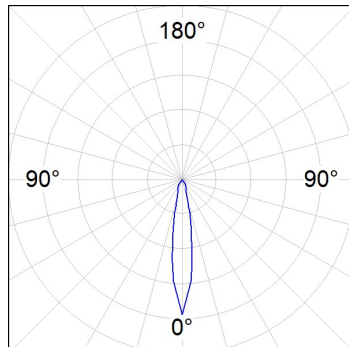

10843390

**IMAG G2 SUR 4000 WW SP WH.****Description:**

Projecteur pour en saillie au mur ou plafond multidirectionnel modèle IMAG G2 SUR 4000 WW SP WH. de la marque LAMP. Fabriqué en aluminium injecté et polycarbonate, peint couleur blanc texturé. Dissipation passive pour une gestion thermique appropriée. Modèle pour LED COB, avec température de couleur blanc chaud et équipement électronique incorporé. Réflecteur en aluminium haute pureté Spot. Classe d'isolation II.

**Finition:** Blanc matt texturé RAL 9016

**Poids:** 1.530 g

**Installation:** Surface

**SPÉCIFICATIONS TECHNIQUES:**

<b>Flux lumineux:</b>	3.172 lm	<b>°K :</b>	3000
<b>Plum:</b>	34,5W	<b>IRC :</b>	80
<b>Efficacité:</b>	91,9 lm/w	<b>MacAdam:</b>	3
<b>Type:</b>	COB PHILIPS	<b>Alimentation:</b>	220-240V 50/60Hz
<b>Durée de vie LED:</b>	50.000 L80 B10	<b>Équipement:</b>	Électronique
<b>Puissance:</b>	30W		

*Tolérance de flux lumineux +/- 10%*

10843390

IMAG G2 SUR 4000 WW SP WH.

**DONNÉES PHOTOMÉTRIQUES :**

10843390  
 $\eta = 100\%$   
 $I_{max} = 5813 \text{ cd/klm}$   
 UTE:  
 CIE: 102 100 100 100 100

H (m)	D (m)	E <sub>max</sub>	E <sub>med</sub>
1	0,30	18331	12594
2	0,60	4583	3149
3	0,91	2037	1399
4	1,21	1146	787