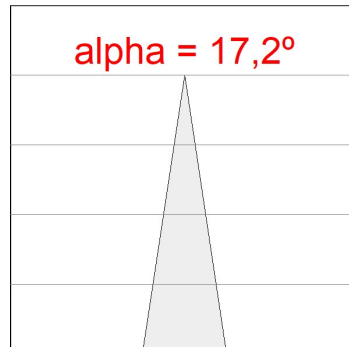

**Finition:** Blanc matt texturé RAL 9016

**Poids:** 1.530 g

**Installation:** Surface

**SPÉCIFICATIONS TECHNIQUES:**

<b>Flux lumineux:</b>	3.172 lm	<b>°K :</b>	3000
<b>Plum:</b>	34,5W	<b>IRC :</b>	80
<b>Efficacité:</b>	91,9 lm/w	<b>MacAdam:</b>	3
<b>Type:</b>	COB PHILIPS	<b>Alimentation:</b>	220-240V 50/60Hz
<b>Durée de vie LED:</b>	50.000 L80 B10	<b>Équipement:</b>	Électronique
<b>Puissance:</b>	30W		

*Tolérance de flux lumineux +/- 10%*

10843390

IMAG G2 SUR 4000 WW SP WH.

**DONNÉES PHOTOMÉTRIQUES :**

10843390  
 $\eta = 100\%$   
 $I_{max} = 5813 \text{ cd/klm}$   
 UTE:  
 CIE: 102 100 100 100 100

H (m)	D (m)	E <sub>max</sub>	E <sub>med</sub>
1	0,30	18331	12594
2	0,60	4583	3149
3	0,91	2037	1399
4	1,21	1146	787