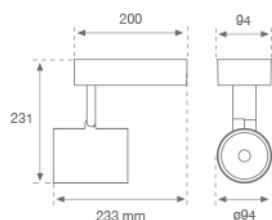

10843390

**IMAG G2 SUR 4000 WW SP WH.****Description:**

Projecteur pour en saillie au mur ou plafond multidirectionnel modèle IMAG G2 SUR 4000 WW SP WH. de la marque LAMP. Fabriqué en aluminium injecté et polycarbonate, peint couleur blanc texturé. Dissipation passive pour une gestion thermique appropriée. Modèle pour LED COB, avec température de couleur blanc chaud et équipement électronique incorporé. Réflecteur en aluminium haute pureté Spot. Classe d'isolation II.

**Finition:** Blanc matt texturé RAL 9016

**Poids:** 1.530 g

**Installation:** Surface

**SPÉCIFICATIONS TECHNIQUES:**

<b>Flux lumineux:</b>	3.172 lm	<b>°K :</b>	3000
<b>Plum:</b>	34,5W	<b>IRC :</b>	80
<b>Efficacité:</b>	91,9 lm/w	<b>MacAdam:</b>	3
<b>Type:</b>	COB PHILIPS	<b>Alimentation:</b>	220-240V 50/60Hz
<b>Durée de vie LED:</b>	50.000 L80 B10	<b>Équipement:</b>	Électronique
<b>Puissance:</b>	30W		

*Tolérance de flux lumineux +/- 10%*

10843390

IMAG G2 SUR 4000 WW SP WH.

**DONNÉES PHOTOMÉTRIQUES :**

10843390  
 $\eta = 100\%$   
 $I_{max} = 5813 \text{ cd/klm}$   
 UTE:  
 CIE: 102 100 100 100 100

H (m)	D (m)	E <sub>max</sub>	E <sub>med</sub>
1	0,30	18331	12594
2	0,60	4583	3149
3	0,91	2037	1399
4	1,21	1146	787