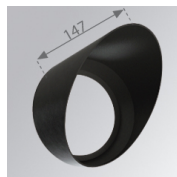

**Finition:** Blanc matt texturé RAL 9016

**Poids:** 1.530 g

**Installation:** Surface

**SPÉCIFICATIONS TECHNIQUES:**

<b>Flux lumineux:</b>	3.172 lm	<b>°K :</b>	3000
<b>Plum:</b>	34,5W	<b>IRC :</b>	80
<b>Efficacité:</b>	91,9 lm/w	<b>MacAdam:</b>	3
<b>Type:</b>	COB PHILIPS	<b>Alimentation:</b>	220-240V 50/60Hz
<b>Durée de vie LED:</b>	50.000 L80 B10	<b>Équipement:</b>	Électronique
<b>Puissance:</b>	30W		

**Description:**

LOOK/IMAG ACC. FRESNEL LENS

**Code produit:**

9600272

**Description:**

LOOK/IMAG ACC. HONEYCOMB GRILLE

**Code produit:**

9600282