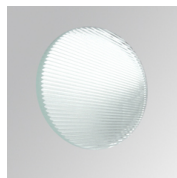

10843390

**IMAG G2 SUR 4000 WW SP WH.****Description:**

Projecteur pour en saillie au mur ou plafond multidirectionnel modèle IMAG G2 SUR 4000 WW SP WH. de la marque LAMP. Fabriqué en aluminium injecté et polycarbonate, peint couleur blanc texturé. Dissipation passive pour une gestion thermique appropriée. Modèle pour LED COB, avec température de couleur blanc chaud et équipement électronique incorporé. Réflecteur en aluminium haute pureté Spot. Classe d'isolation II.

**Finition:** Blanc matt texturé RAL 9016

**Poids:** 1.530 g

**Installation:** Surface

**SPÉCIFICATIONS TECHNIQUES:**

<b>Flux lumineux:</b>	3.172 lm	<b>°K :</b>	3000
<b>Plum:</b>	34,5W	<b>IRC :</b>	80
<b>Efficacité:</b>	91,9 lm/w	<b>MacAdam:</b>	3
<b>Type:</b>	COB PHILIPS	<b>Alimentation:</b>	220-240V 50/60Hz
<b>Durée de vie LED:</b>	50.000 L80 B10	<b>Équipement:</b>	Électronique
<b>Puissance:</b>	30W		

ACCESSOIRES :

Optique

**Code produit:**

9600252

**Description:**

LOOK/IMAG ACC. ADAPTOR

**Code produit:**

9600262