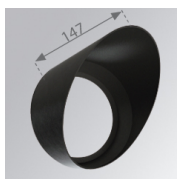

10843362

**IMAG G2 SUR 3000 WW SP GRH.****Description:**

Projecteur pour en saillie au mur ou plafond multidirectionnel modèle IMAG G2 SUR 3000 WW SP GRH. de la marque LAMP. Fabriqué en aluminium injecté et polycarbonate, peint couleur graphite texturé. Dissipation passive pour une gestion thermique appropriée. Modèle pour LED COB, avec température de couleur blanc chaud et équipement électronique incorporé. Réflecteur en aluminium haute pureté Spot. Classe d'isolation II.

**Finition:** Graphite texturé RAL 7021

**Poids:** 1.482 g

**Installation:** Surface

**SPÉCIFICATIONS TECHNIQUES:**

<b>Flux lumineux:</b>	2.565 lm	<b>°K :</b>	3000
<b>Plum:</b>	27,9W	<b>IRC :</b>	80
<b>Efficacité:</b>	91,9 lm/w	<b>MacAdam:</b>	3
<b>Type:</b>	COB PHILIPS	<b>Alimentation:</b>	220-240V 50/60Hz
<b>Durée de vie LED:</b>	50.000 L80 B10	<b>Équipement:</b>	Électronique
<b>Puissance:</b>	26W		

*Tolérance de flux lumineux +/- 10%*

**DONNÉES PHOTOMÉTRIQUES :**

ACCESSOIRES :

Optique

**Code produit:**

9600252

**Description:**

LOOK/IMAG ACC. ADAPTOR

**Code produit:**

9600262

**Description:**

LOOK/IMAG ACC. FRESNEL LENS

**Code produit:**

9600272

**Description:**

LOOK/IMAG ACC. HONEYCOMB GRILLE