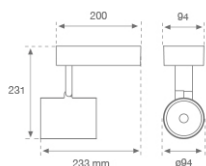

10843362

**IMAG G2 SUR 3000 WW SP GRH.****Description:**

Projecteur pour en saillie au mur ou plafond multidirectionnel modèle IMAG G2 SUR 3000 WW SP GRH. de la marque LAMP. Fabriqué en aluminium injecté et polycarbonate, peint couleur graphite texturé. Dissipation passive pour une gestion thermique appropriée. Modèle pour LED COB, avec température de couleur blanc chaud et équipement électronique incorporé. Réflecteur en aluminium haute pureté Spot. Classe d'isolation II.

**Finition:** Graphite texturé RAL 7021

**Poids:** 1.482 g

**Installation:** Surface

**SPÉCIFICATIONS TECHNIQUES:**

<b>Flux lumineux:</b>	2.565 lm	<b>°K :</b>	3000
<b>Plum:</b>	27,9W	<b>IRC :</b>	80
<b>Efficacité:</b>	91,9 lm/w	<b>MacAdam:</b>	3
<b>Type:</b>	COB PHILIPS	<b>Alimentation:</b>	220-240V 50/60Hz
<b>Durée de vie LED:</b>	50.000 L80 B10	<b>Équipement:</b>	Électronique
<b>Puissance:</b>	26W		

*Tolérance de flux lumineux +/- 10%*

**DONNÉES PHOTOMÉTRIQUES :**

ACCESSOIRES :

Optique

**Code produit:**

9600252

**Description:**

LOOK/IMAG ACC. ADAPTOR