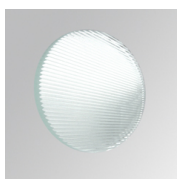

10843362

**IMAG G2 SUR 3000 WW SP GRH.****Description:**

Projecteur pour en saillie au mur ou plafond multidirectionnel modèle IMAG G2 SUR 3000 WW SP GRH. de la marque LAMP. Fabriqué en aluminium injecté et polycarbonate, peint couleur graphite texturé. Dissipation passive pour une gestion thermique appropriée. Modèle pour LED COB, avec température de couleur blanc chaud et équipement électronique incorporé. Réflecteur en aluminium haute pureté Spot. Classe d'isolation II.

**Finition:** Graphite texturé RAL 7021

**Poids:** 1.482 g

**Installation:** Surface

**SPÉCIFICATIONS TECHNIQUES:**

<b>Flux lumineux:</b>	2.565 lm	<b>°K :</b>	3000
<b>Plum:</b>	27,9W	<b>IRC :</b>	80
<b>Efficacité:</b>	91,9 lm/w	<b>MacAdam:</b>	3
<b>Type:</b>	COB PHILIPS	<b>Alimentation:</b>	220-240V 50/60Hz
<b>Durée de vie LED:</b>	50.000 L80 B10	<b>Équipement:</b>	Électronique
<b>Puissance:</b>	26W		

*Tolérance de flux lumineux +/- 10%*

**DONNÉES PHOTOMÉTRIQUES :**

ACCESSOIRES :

Optique

**Code produit:**

9600252

**Description:**

LOOK/IMAG ACC. ADAPTOR