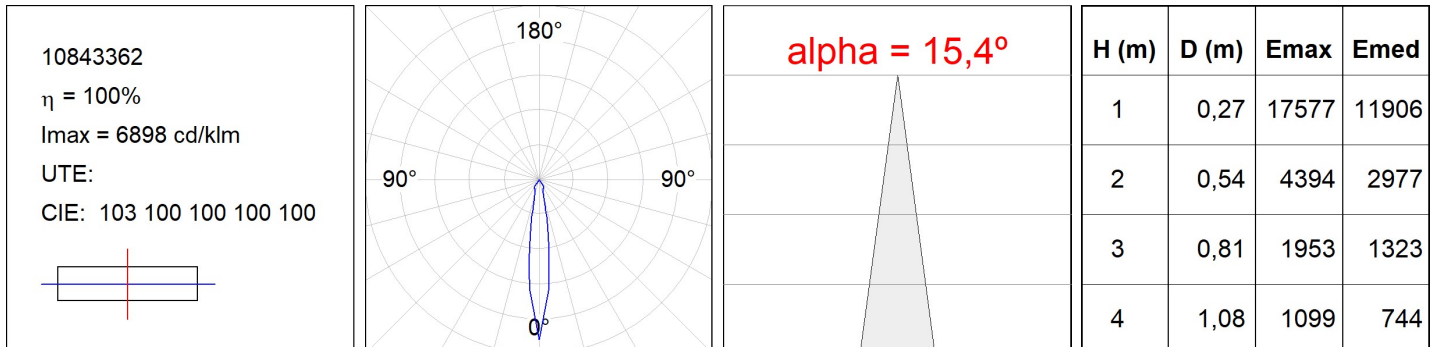

**Finition:** Graphite texturé RAL 7021

**Poids:** 1.482 g

**Installation:** Surface

**SPÉCIFICATIONS TECHNIQUES:**

<b>Flux lumineux:</b>	2.565 lm	<b>°K :</b>	3000
<b>Plum:</b>	27,9W	<b>IRC :</b>	80
<b>Efficacité:</b>	91,9 lm/w	<b>MacAdam:</b>	3
<b>Type:</b>	COB PHILIPS	<b>Alimentation:</b>	220-240V 50/60Hz
<b>Durée de vie LED:</b>	50.000 L80 B10	<b>Équipement:</b>	Électronique
<b>Puissance:</b>	26W		

*Tolérance de flux lumineux +/- 10%*

**DONNÉES PHOTOMÉTRIQUES :**

ACCESSOIRES :

Optique

**Code produit:**

9600252

**Description:**

LOOK/IMAG ACC. ADAPTOR