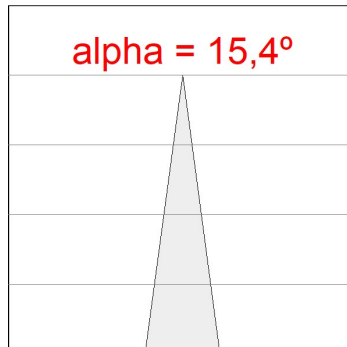

Finition: Blanc matt texturé RAL 9016

Poids: 1.482 g

Installation: Surface

SPÉCIFICATIONS TECHNIQUES:

Flux lumineux:	2.565 lm	°K :	3000
Plum:	27,9W	IRC :	80
Efficacité:	91,9 lm/w	MacAdam:	3
Type:	COB PHILIPS	Alimentation:	220-240V 50/60Hz
Durée de vie LED:	50.000 L80 B10	Équipement:	Électronique
Puissance:	26W		

Tolérance de flux lumineux +/- 10%

10843360

IMAG G2 SUR 3000 WW SP WH.

DONNÉES PHOTOMÉTRIQUES :

10843360
 $\eta = 100\%$
 $I_{max} = 6898 \text{ cd/klm}$
 UTE:
 CIE: 103 100 100 100 100

H (m)	D (m)	E _{max}	E _{med}
1	0,27	17577	11906
2	0,54	4394	2977
3	0,81	1953	1323
4	1,08	1099	744