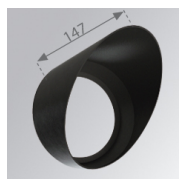

Finition: Blanc matt texturé RAL 9016

Poids: 1.482 g

Installation: Surface

SPÉCIFICATIONS TECHNIQUES:

Flux lumineux:	2.565 lm	°K :	3000
Plum:	27,9W	IRC :	80
Efficacité:	91,9 lm/w	MacAdam:	3
Type:	COB PHILIPS	Alimentation:	220-240V 50/60Hz
Durée de vie LED:	50.000 L80 B10	Équipement:	Électronique
Puissance:	26W		

Description:

LOOK/IMAG ACC. FRESNEL LENS

Code produit:

9600272

Description:

LOOK/IMAG ACC. HONEYCOMB GRILLE

Code produit:

9600282