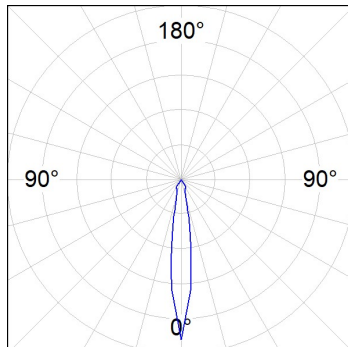

10843360

**IMAG G2 SUR 3000 WW SP WH.****Description:**

Projecteur pour en saillie au mur ou plafond multidirectionnel modèle IMAG G2 SUR 3000 WW SP WH. de la marque LAMP. Fabriqué en aluminium injecté et polycarbonate, peint couleur blanc texturé. Dissipation passive pour une gestion thermique appropriée. Modèle pour LED COB, avec température de couleur blanc chaud et équipement électronique incorporé. Réflecteur en aluminium haute pureté Spot. Classe d'isolation II.

Finition: Blanc matt texturé RAL 9016

Poids: 1.482 g

Installation: Surface

SPÉCIFICATIONS TECHNIQUES:

Flux lumineux:	2.565 lm	°K :	3000
Plum:	27,9W	IRC :	80
Efficacité:	91,9 lm/w	MacAdam:	3
Type:	COB PHILIPS	Alimentation:	220-240V 50/60Hz
Durée de vie LED:	50.000 L80 B10	Équipement:	Électronique
Puissance:	26W		

Tolérance de flux lumineux +/- 10%

10843360

IMAG G2 SUR 3000 WW SP WH.

DONNÉES PHOTOMÉTRIQUES :

10843360
 $\eta = 100\%$
 $I_{max} = 6898 \text{ cd/klm}$
 UTE:
 CIE: 103 100 100 100 100

H (m)	D (m)	E _{max}	E _{med}
1	0,27	17577	11906
2	0,54	4394	2977
3	0,81	1953	1323
4	1,08	1099	744