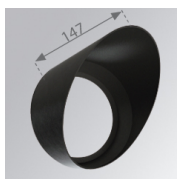

10843352

**IMAG G2 SUR 2000 WW FL GRH****Description:**

Projecteur pour en saillie au mur ou plafond multidirectionnel modèle IMAG G2 SUR 2000 WW FL GRH. de la marque LAMP. Fabriqué en aluminium injecté et polycarbonate, peint couleur graphite texturé. Dissipation passive pour une gestion thermique appropriée. Modèle pour LED COB, avec température de couleur blanc chaud et équipement électronique incorporé. Réflecteur en aluminium haute pureté Flood. Classe d'isolation II.

Finition: Graphite texturé RAL 7021**Poids:** 1.482 g**Installation:** Surface**SPÉCIFICATIONS TECHNIQUES:**

Flux lumineux:	1.636 lm	°K :	3000
Plum:	16,8W	IRC :	80
Efficacité:	97,3 lm/w	MacAdam:	3
Type:	COB PHILIPS	Alimentation:	220-240V 50/60Hz
Durée de vie LED:	50.000 L80 B10	Équipement:	Électronique
Puissance:	15W		

Tolérance de flux lumineux +/- 10%

DONNÉES PHOTOMÉTRIQUES :

ACCESSOIRES :

Optique

Code produit:

9600252

Description:

LOOK/IMAG ACC. ADAPTOR

Code produit:

9600262

Description:

LOOK/IMAG ACC. FRESNEL LENS

Code produit:

9600272

Description:

LOOK/IMAG ACC. HONEYCOMB GRILLE