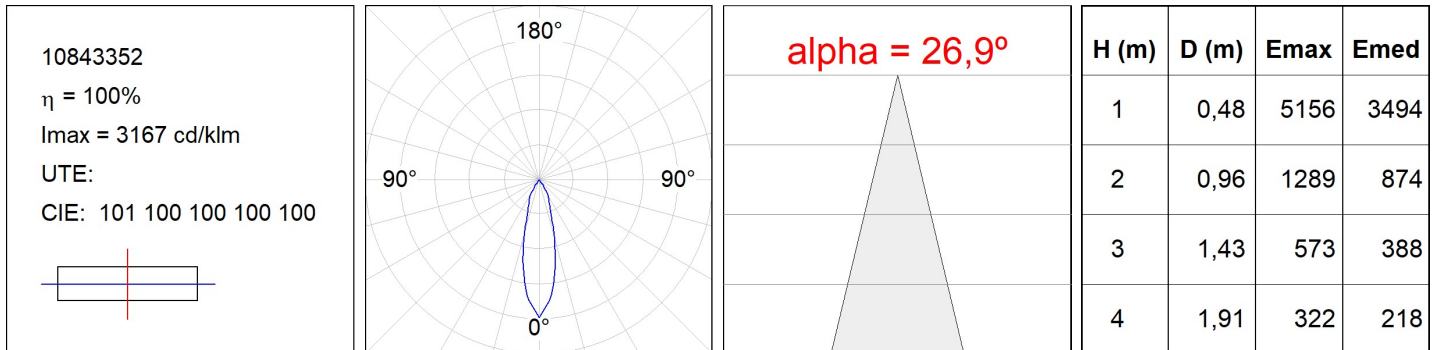

10843352

**IMAG G2 SUR 2000 WW FL GRH****Description:**

Projecteur pour en saillie au mur ou plafond multidirectionnel modèle IMAG G2 SUR 2000 WW FL GRH. de la marque LAMP. Fabriqué en aluminium injecté et polycarbonate, peint couleur graphite texturé. Dissipation passive pour une gestion thermique appropriée. Modèle pour LED COB, avec température de couleur blanc chaud et équipement électronique incorporé. Réflecteur en aluminium haute pureté Flood. Classe d'isolation II.

Finition: Graphite texturé RAL 7021**Poids:** 1.482 g**Installation:** Surface**SPÉCIFICATIONS TECHNIQUES:**

Flux lumineux:	1.636 lm	°K :	3000
Plum:	16,8W	IRC :	80
Efficacité:	97,3 lm/w	MacAdam:	3
Type:	COB PHILIPS	Alimentation:	220-240V 50/60Hz
Durée de vie LED:	50.000 L80 B10	Équipement:	Électronique
Puissance:	15W		

Tolérance de flux lumineux +/- 10%

DONNÉES PHOTOMÉTRIQUES :

ACCESSOIRES :

Optique

Code produit:

9600252

Description:

LOOK/IMAG ACC. ADAPTOR