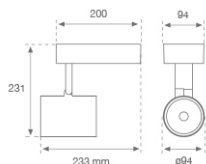

10843352

**IMAG G2 SUR 2000 WW FL GRH****Description:**

Projecteur pour en saillie au mur ou plafond multidirectionnel modèle IMAG G2 SUR 2000 WW FL GRH. de la marque LAMP. Fabriqué en aluminium injecté et polycarbonate, peint couleur graphite texturé. Dissipation passive pour une gestion thermique appropriée. Modèle pour LED COB, avec température de couleur blanc chaud et équipement électronique incorporé. Réflecteur en aluminium haute pureté Flood. Classe d'isolation II.

Finition: Graphite texturé RAL 7021**Poids:** 1.482 g**Installation:** Surface**SPÉCIFICATIONS TECHNIQUES:**

Flux lumineux:	1.636 lm	°K :	3000
Plum:	16,8W	IRC :	80
Efficacité:	97,3 lm/w	MacAdam:	3
Type:	COB PHILIPS	Alimentation:	220-240V 50/60Hz
Durée de vie LED:	50.000 L80 B10	Équipement:	Électronique
Puissance:	15W		

Tolérance de flux lumineux +/- 10%

DONNÉES PHOTOMÉTRIQUES :

ACCESSOIRES :

Optique

Code produit:

9600252

Description:

LOOK/IMAG ACC. ADAPTOR