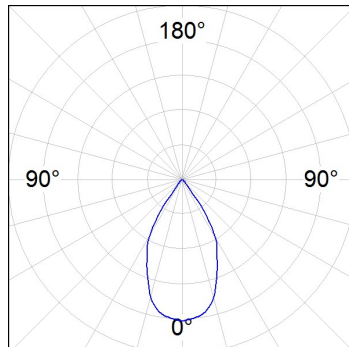

10644052

**MOODY CORE 1200 NW VWFL****Descripción:**

Módulo lumínico modelo MOODY CORE 1200 NW VWFL de la marca LAMP. Cuerpo fabricado en inyección de aluminio con tratamiento de cataforesis. Modelo para COB con temperatura de color blanco neutro y equipo electrónico incorporado. Reflector Very Wide Flood. Con grado de protección IP20. Clase de aislamiento II.

Acabado: CATAFORESIS**Peso:** 316 g**Instalación:** Empotrado**CARACTERÍSTICAS TÉCNICAS:**

Flujo de salida:	809	K:	4000
Plum:	13,3W	IRC:	80
Eficacia:	60,8	MacAdam:	<3
Fuente de Luz:	COB BRIDGELUX	Alimentación:	220-240V 50/60Hz
Horas de vida led:	50000 L80 B10	Equipo:	Regulable TRIAC
Pled:	12W		

Tolerancia del flujo de salida +/- 10%

DATOS FOTOMÉTRICOS :

10644052
 $\eta = 100\%$
 $I_{max} = 1217 \text{ cd/klm}$
 UTE: 1,00A + 0,00T
 CIE: 94 99 100 100 100

H (m)	D (m)	E _{max}	E _{med}
1	1,10	983	594
2	2,20	246	149
3	3,30	109	66
4	4,40	61	37