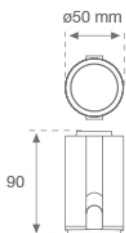

10644052

**MOODY CORE 1200 NW VWFL****Descripción:**

Módulo lumínico modelo MOODY CORE 1200 NW VWFL de la marca LAMP. Cuerpo fabricado en inyección de aluminio con tratamiento de cataforesis. Modelo para COB con temperatura de color blanco neutro y equipo electrónico incorporado. Reflector Very Wide Flood. Con grado de protección IP20. Clase de aislamiento II.

Acabado: CATAFORESIS**Peso:** 316 g**Instalación:** Empotrado**CARACTERÍSTICAS TÉCNICAS:**

Flujo de salida:	809	K:	4000
Plum:	13,3W	IRC:	80
Eficacia:	60,8	MacAdam:	<3
Fuente de Luz:	COB BRIDGELUX	Alimentación:	220-240V 50/60Hz
Horas de vida led:	50000 L80 B10	Equipo:	Regulable TRIAC
Pled:	12W		

Cód. producto:

10600530
10600531
10600532
10600533

Descripción:

MOODY REF SQ WH.
MOODY REF SQ CO.
MOODY REF SQ BK.
MOODY REF SQ MET.

Cód. producto:

10600540
10600541
10600542
10600543

Descripción:

MOODY REF RD FX Ø72 WH.
MOODY REF RD FX Ø72 CO.
MOODY REF RD FX Ø72 BK.
MOODY REF RD FX Ø72 MET.