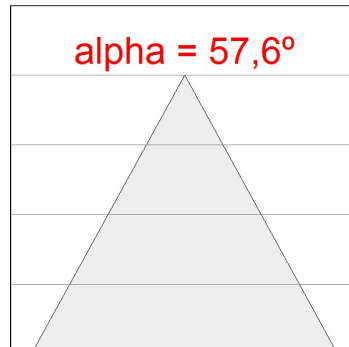

DATOS FOTOMÉTRICOS :

10644052
 $\eta = 100\%$
 $I_{max} = 1217 \text{ cd/klm}$
UTE: 1,00A + 0,00T
CIE: 94 99 100 100 100

H (m)	D (m)	E_{max}	E_{med}
1	1,10	983	594
2	2,20	246	149
3	3,30	109	66
4	4,40	61	37