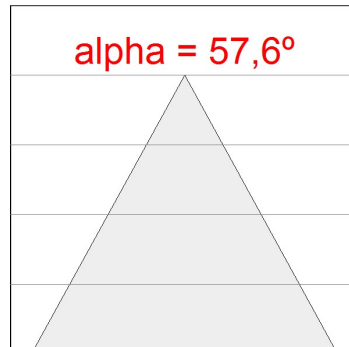

DATOS FOTOMÉTRICOS :

10643052
 $\eta = 100\%$
 $I_{max} = 1217 \text{ cd/klm}$
UTE: 1,00A + 0,00T
CIE: 94 99 100 100 100

H (m)	D (m)	E_{max}	E_{med}
1	1,10	914	553
2	2,20	229	138
3	3,30	102	61
4	4,40	57	35