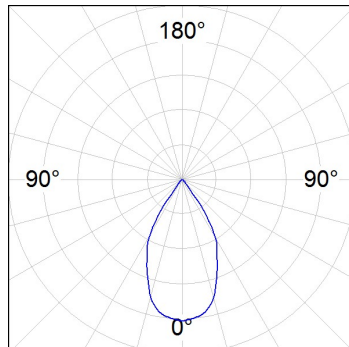

10643052

**MOODY CORE 1200 WW VWFL****Descripción:**

Módulo lumínico modelo MOODY CORE 1200 WW VWFL de la marca LAMP. Cuerpo fabricado en inyección de aluminio con tratamiento de cataforesis. Modelo para COB con temperatura de color blanco cálido y equipo electrónico incorporado. Reflector Very Wide Flood. Con grado de protección IP20. Clase de aislamiento II.

Acabado: CATAFORESIS**Peso:** 316 g**Instalación:** Empotrado**CARACTERÍSTICAS TÉCNICAS:**

Flujo de salida:	805 lm	K:	3000
Plum:	12,3W	IRC:	80
Eficacia:	65,4 lm/w	MacAdam:	<3
Fuente de Luz:	COB BRIDGELUX	Alimentación:	220-240V 50/60Hz
Horas de vida led:	50000 L90 B10	Equipo:	Regulable TRIAC
Pled:	11W		

Tolerancia del flujo de salida +/- 10%

DATOS FOTOMÉTRICOS :

10643052
 $\eta = 100\%$
 $I_{max} = 1217 \text{ cd/klm}$
 UTE: 1,00A + 0,00T
 CIE: 94 99 100 100 100

H (m)	D (m)	E _{max}	E _{med}
1	1,10	914	553
2	2,20	229	138
3	3,30	102	61
4	4,40	57	35