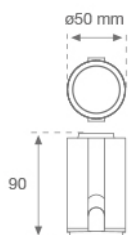

10643052

**MOODY CORE 1200 WW VWFL****Descripción:**

Módulo lumínico modelo MOODY CORE 1200 WW VWFL de la marca LAMP. Cuerpo fabricado en inyección de aluminio con tratamiento de cataforesis. Modelo para COB con temperatura de color blanco cálido y equipo electrónico incorporado. Reflector Very Wide Flood. Con grado de protección IP20. Clase de aislamiento II.

Acabado: CATAFORESIS**Peso:** 316 g**Instalación:** Empotrado**CARACTERÍSTICAS TÉCNICAS:**

Flujo de salida:	805 lm	K:	3000
Plum:	12,3W	IRC:	80
Eficacia:	65,4 lm/w	MacAdam:	<3
Fuente de Luz:	COB BRIDGELUX	Alimentación:	220-240V 50/60Hz
Horas de vida led:	50000 L90 B10	Equipo:	Regulable TRIAC
Pled:	11W		

Cód. producto:

10600530
10600531
10600532
10600533

Descripción:

MOODY REF SQ WH.
MOODY REF SQ CO.
MOODY REF SQ BK.
MOODY REF SQ MET.

Cód. producto:

10600540
10600541
10600542
10600543

Descripción:

MOODY REF RD FX Ø72 WH.
MOODY REF RD FX Ø72 CO.
MOODY REF RD FX Ø72 BK.
MOODY REF RD FX Ø72 MET.