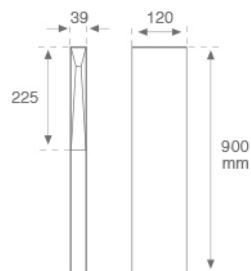

10341132 SETI SPOT DB 900 WW BK.

**Descripción:**

Baliza modelo SETI SPOT DB 900 WW BK. de la marca LAMP. Cuerpo fabricado en extrusión de aluminio, exterior en color negro texturizado e interior en blanco texturizado. Modelo para LED HIGH-POWER, con temperatura de color blanco cálido y equipo electrónico incorporado. Con un grado de protección IP65, IK08. Clase de aislamiento II.

**Acabado:** Negro texturizado RAL 9011

**Dimensiones:** 120 x 39 x 900 mm

**Peso:** 3.720 g

**IEE :** A+

**Instalación:** De Pie

**Lámpara:**

**Tipología:** HIGH POWER CREE

**K :** 3000

**Características técnicas:**

**Certificados de Calidad:**

**Datos fotométricos:**

**Flujo de salida:** 214 lm

**Eficacia:** 23,3 lm/w