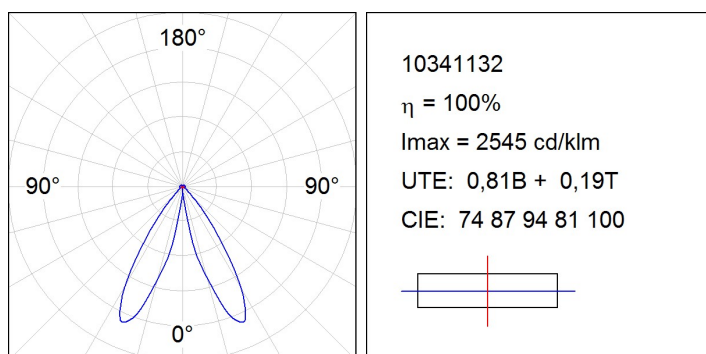

**Acabado:** Negro texturizado RAL 9011

**Dimensiones:** 120 x 39 x 900 mm

**Peso:** 3.720 g

**IEE :** A+

**Instalación:** De Pie

**Lámpara:**

**Tipología:** HIGH POWER CREE

**K :** 3000

**Horas de vida led:** 50000 L90

**IRC :** 80

**Potencia:** 4.2W

**MacAdam:** 3

**Características eléctricas:**

**Equipo :** Electrónico

**Alimentación:** 50Hz 230V

**Plum:** 9.2W

**Características técnicas:**

**Certificados de Calidad:**

**Datos fotométricos:**

**Flujo de salida:** 214 lm

**Eficacia:** 23,3 lm/w