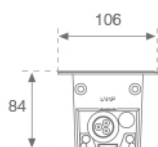

Acabado: Anodizado negro mate**Dimensiones:** 2.036 x 106 x 84 mm**Peso:** 10.036 g**Instalación:** Empotrado de suelo**CARACTERÍSTICAS TÉCNICAS:**

Flujo de salida:	5.144 lm	K:	3000
Plum:	77W	IRC:	80
Eficacia:	66,8 lm/w	MacAdam:	<3
Fuente de Luz:	MID POWER SAMSUNG	Alimentación:	220-240V 50/60Hz
Horas de vida led:	50.000 L80	Equipo:	Electrónico
Pled:	75W		

Tolerancia del flujo de salida +/- 10%

DATOS FOTOMÉTRICOS :

ACCESORIOS :

Montaje

Cód. producto:

10200913

10200923

Descripción:

BAZZ ACC. 1M REC BOX

BAZZ ACC. 2M REC BOX

Cód. producto:

9600170

Descripción:

ACC. IP68 Ø8-10MM CONNECTOR

Cód. producto:

9600180

Descripción:

ACC. IP68 Ø6,5-12MM CONNECTOR