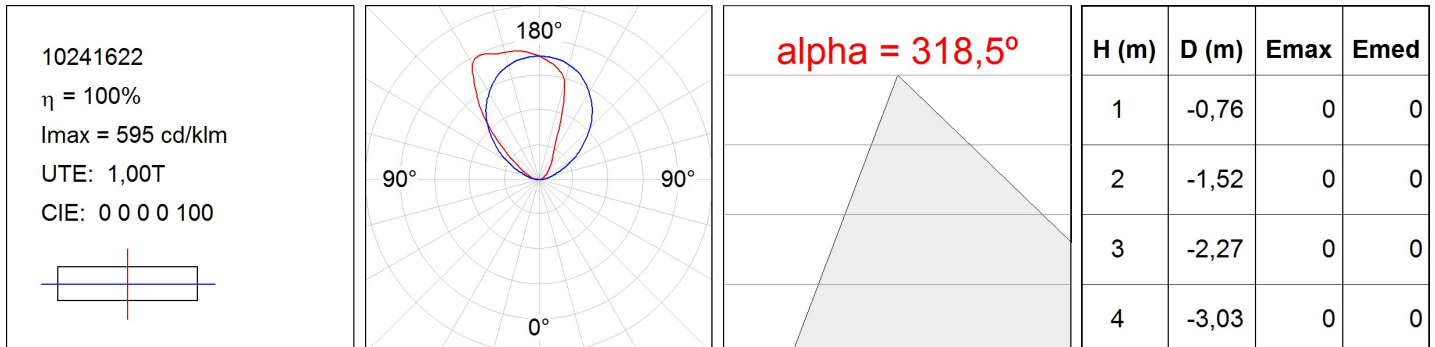

10241622

**BAZZ REC WASH 2M 8100 WW****Descripción:**

Luminaria de exterior empotrable modelo BAZZ REC WASH 2M 8100 WW de la marca LAMP. Fabricada en extrusión de aluminio anodizado negro mate. Marco embellecedor de acero inoxidable AISI304 y cristal templado serigrafiado. Modelo para LED MID-POWER, temperatura de color blanco cálido y equipo electrónico incorporado. Con reflector asimétrico de policarbonato metalizado mate. Con un grado de protección IP67, IK07. Clase de aislamiento I.

Acabado: Anodizado negro mate**Dimensiones:** 2.036 x 106 x 84 mm**Peso:** 10.036 g**Instalación:** Empotrado de suelo**CARACTERÍSTICAS TÉCNICAS:**

Flujo de salida:	5.144 lm	K:	3000
Plum:	77W	IRC:	80
Eficacia:	66,8 lm/w	MacAdam:	<3
Fuente de Luz:	MID POWER SAMSUNG	Alimentación:	220-240V 50/60Hz
Horas de vida led:	50.000 L80	Equipo:	Electrónico
Pled:	75W		

Tolerancia del flujo de salida +/- 10%

DATOS FOTOMÉTRICOS :

ACCESORIOS :

Montaje

Cód. producto:

10200913

10200923

Descripción: