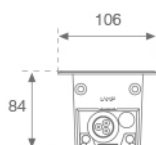

10241612

BAZZ REC WASH 1M 4200 NW

Description:

Luminaire d'extérieur encastrable modèle BAZZ REC WASH 1M 4200 NW de la marque LAMP. Fabriqué en aluminium extrudé anodisé noir mat. Cadre enjoliveur en acier inoxydable AISI304 et verre trempé serigraphié. Modèle pour LED MID-POWER, température de couleur blanc neutre et équipement électronique incorporé. Avec réflecteur asymétrique de polycarbonate métallisé mat. Avec niveau de protection IP67, IK07. Classe d'isolation I.

Finition: Anodisé noir mat

Dimensions: 1.043 x 106 x 84 mm

Poids: 5.430 g

Installation: Encastré au sol

SPÉCIFICATIONS TECHNIQUES:

Flux lumineux:	2.701 lm	°K :	4000
Plum:	40W	IRC :	80
Efficacité:	67,5 lm/w	MacAdam:	<3
Type:	MID POWER SAMSUNG	Alimentation:	220-240V 50/60Hz
Durée de vie LED:	50.000 L80	Équipement:	Électronique
Puissance:	37W		

Tolérance de flux lumineux +/- 10%