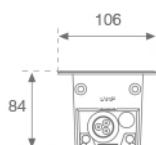

Acabado: Anodizado negro mate

Dimensiones: 1.043 x 106 x 84 mm

Peso: 5.430 g

IEE : A+

Instalación: Empotrado de suelo

Lámpara:

Tipología: MID POWER LG

K : 4000

Características técnicas:

Certificados de Calidad:

Datos fotométricos:

H (m)	D (m)	E _{max}	E _{med}	Diagrama	Diagrama	Características
1	-0,76	0	0	<p>alpha = 318,5°</p>		<p>10241612 η = 100% I_{max} = 595 cd/klm UTE: 1,00T CIE: 0 0 0 0 100</p>
2	-1,52	0	0			
3	-2,27	0	0			
4	-3,03	0	0			

Flujo de salida: 2.572 lm **Eficacia:** 61,2 lm/w

Montaje

Cód. producto:	Descripción:
10200913	BAZZ ACC. 1M REC BOX
10200923	BAZZ ACC. 2M REC BOX

Cód. producto:	Descripción:
9600170	ACC. IP68 Ø8-10MM CONNECTOR