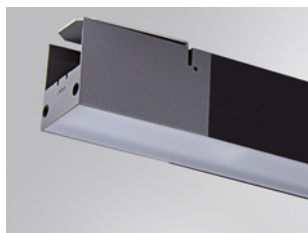

10241502

**BAZZ AIR OPAL 1M 4200 WW BK.****Description:**

Luminaire d'extérieur modèle BAZZ AIR OPAL 1M 4200 WW BK. de la marque LAMP. Fabriqué en aluminium extrudé anodisé noir mat et diffuseur en polycarbonate opal. Modèle pour LED MID-POWER, température de couleur blanc chaud et équipement électronique incorporé. Avec niveau de protection IP67, IK10. Classe d'isolation I. Permet des rotations entre 0° et 90°.

**Finition:** Anodisé noir mat**Dimensions:** 1.008 x 75 x 88 mm**Poids:** 3.580 g**Installation:** Surface**SPÉCIFICATIONS TECHNIQUES:**

<b>Flux lumineux:</b>	1.484 lm	<b>°K :</b>	3000
<b>Plum:</b>	35,2W	<b>IRC :</b>	80
<b>Efficacité:</b>	42,2 lm/w	<b>MacAdam:</b>	<3
<b>Type:</b>	MID POWER LG	<b>Alimentation:</b>	220-240V 50/60Hz
<b>Durée de vie LED:</b>	50.000 L80	<b>Équipement:</b>	Électronique
<b>Puissance:</b>	31W		

**Tolérance de flux lumineux +/- 10%**

---

**ACCESSOIRES :**

**Montage**

**Code produit:**

10200903

**Description:**

BAZZ AIR ACC. CONT LINE JOINT