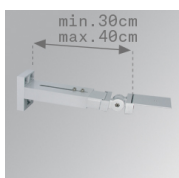

ACCESSOIRES :

Support

Code produit:

9600053

Description:

ACC. ADJ EXTEN WALL ARM GR.