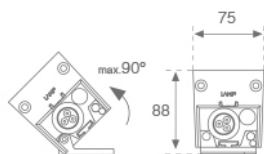

10241502

**BAZZ AIR OPAL 1M 4200 WW BK.****Description:**

Luminaire d'extérieur modèle BAZZ AIR OPAL 1M 4200 WW BK. de la marque LAMP. Fabriqué en aluminium extrudé anodisé noir mat et diffuseur en polycarbonate opal. Modèle pour LED MID-POWER, température de couleur blanc chaud et équipement électronique incorporé. Avec niveau de protection IP67, IK10. Classe d'isolation I. Permet des rotations entre 0° et 90°.

**Finition:** Anodisé noir mat**Dimensions:** 1.008 x 75 x 88 mm**Poids:** 3.580 g**Installation:** Surface**SPÉCIFICATIONS TECHNIQUES:**

<b>Flux lumineux:</b>	1.484 lm	<b>°K :</b>	3000
<b>Plum:</b>	35,2W	<b>IRC :</b>	80
<b>Efficacité:</b>	42,2 lm/w	<b>MacAdam:</b>	<3
<b>Type:</b>	MID POWER LG	<b>Alimentation:</b>	220-240V 50/60Hz
<b>Durée de vie LED:</b>	50.000 L80	<b>Équipement:</b>	Électronique
<b>Puissance:</b>	31W		