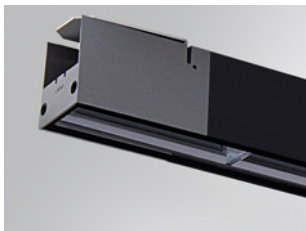

10241462

**BAZZ AIR ASYM 2M 4200 NW BK.****Description:**

Luminaire d'extérieur modèle BAZZ AIR ASYM 2M 4200 NW BK. de la marque LAMP. Fabriqué en aluminium extrudé anodisé noir mat et diffuseur en polycarbonate transparent. Modèle pour LED MID-POWER, température de couleur blanc neutre et équipement électronique incorporé. Avec réflecteur asymétrique de polycarbonate métallisé mat. Avec niveau de protection IP67, IK10. Classe d'isolation I. Permet des rotations entre 0° et 90°.

Finition: Anodisé noir mat**Dimensions:** 2.001 x 75 x 88 mm**Poids:** 6.698 g**Installation:** Surface**SPÉCIFICATIONS TECHNIQUES:**

Flux lumineux:	4.085 lm	°K :	4000
Plum:	40W	IRC :	80
Efficacité:	102,1 lm/w	MacAdam:	<3
Type:	MID POWER SAMSUNG	Alimentation:	220-240V 50/60Hz
Durée de vie LED:	50.000 L80	Équipement:	Électronique
Puissance:	38W		

Tolérance de flux lumineux +/- 10%

ACCESSOIRES :

Montage

Code produit:

10200903

Description:

BAZZ AIR ACC. CONT LINE JOINT

ACCESSOIRES :

Suspension

Code produit:

9601313

9601343

Description:

ACC. QUICK STEEL CABLE 1M NK.

ACC. QUICK STEEL CABLE 4M NK.

ACCESSOIRES :