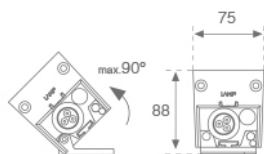

Finition: Anodisé noir mat**Dimensions:** 2.001 x 75 x 88 mm**Poids:** 6.698 g**Installation:** Surface**SPÉCIFICATIONS TECHNIQUES:**

Flux lumineux:	4.085 lm	°K :	4000
Plum:	40W	IRC :	80
Efficacité:	102,1 lm/w	MacAdam:	<3
Type:	MID POWER SAMSUNG	Alimentation:	220-240V 50/60Hz
Durée de vie LED:	50.000 L80	Équipement:	Électronique
Puissance:	38W		