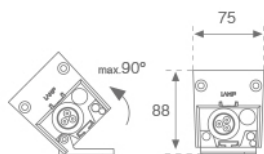

Acabado: Anodizado negro mate**Dimensiones:** 2.001 x 75 x 88 mm**Peso:** 6.698 g**Instalación:** Superficie**CARACTERÍSTICAS TÉCNICAS:**

Flujo de salida:	3.891 lm	K:	3000
Plum:	40W	IRC:	80
Eficacia:	97,3 lm/w	MacAdam:	<3
Fuente de Luz:	MID POWER SAMSUNG	Alimentación:	220-240V 50/60Hz
Horas de vida led:	50.000 L80	Equipo:	Electrónico
Pled:	38W		