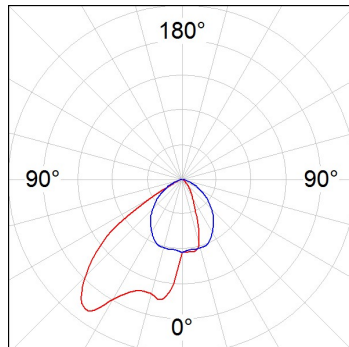

10241452

**BAZZ AIR ASYM 2M 4200 WW BK.****Descripción:**

Luminaria de exterior modelo BAZZ AIR ASYM 2M 4200 WW BK. de la marca LAMP. Fabricada en extrusión de aluminio anodizado negro mate y difusor de policarbonato transparente. Modelo para LED MID-POWER, temperatura de color blanco cálido y equipo electrónico incorporado. Con reflector asimétrico de policarbonato metalizado mate. Con un grado de protección IP67, IK10. Clase de aislamiento I. Permite el giro entre 0° y 90°.

Acabado: Anodizado negro mate**Dimensiones:** 2.001 x 75 x 88 mm**Peso:** 6.698 g**Instalación:** Superficie**CARACTERÍSTICAS TÉCNICAS:**

Flujo de salida:	3.891 lm	K:	3000
Plum:	40W	IRC:	80
Eficacia:	97,3 lm/w	MacAdam:	<3
Fuente de Luz:	MID POWER SAMSUNG	Alimentación:	220-240V 50/60Hz
Horas de vida led:	50.000 L80	Equipo:	Electrónico
Pled:	38W		

Tolerancia del flujo de salida +/- 10%

10241452

BAZZ AIR ASYM 2M 4200 WW BK.

DATOS FOTOMÉTRICOS :

10241452
 $\eta = 100\%$
 $I_{max} = 691 \text{ cd/klm}$
 UTE: 1,00D
 CIE: 53 89 99 100 100

H (m)	D (m)	E _{max}	E _{med}
1	0,85	1966	1281
2	1,69	492	320
3	2,54	218	142
4	3,39	123	80