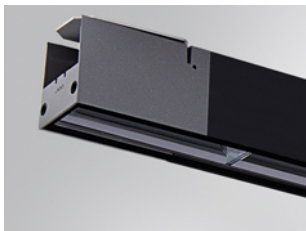

10241452

**BAZZ AIR ASYM 2M 4200 WW BK.****Descripción:**

Luminaria de exterior modelo BAZZ AIR ASYM 2M 4200 WW BK. de la marca LAMP. Fabricada en extrusión de aluminio anodizado negro mate y difusor de policarbonato transparente. Modelo para LED MID-POWER, temperatura de color blanco cálido y equipo electrónico incorporado. Con reflector asimétrico de policarbonato metalizado mate. Con un grado de protección IP67, IK10. Clase de aislamiento I. Permite el giro entre 0° y 90°.

Acabado: Anodizado negro mate**Dimensiones:** 2.001 x 75 x 88 mm**Peso:** 6.698 g**Instalación:** Superficie**CARACTERÍSTICAS TÉCNICAS:**

Flujo de salida:	3.891 lm	K:	3000
Plum:	40W	IRC:	80
Eficacia:	97,3 lm/w	MacAdam:	<3
Fuente de Luz:	MID POWER SAMSUNG	Alimentación:	220-240V 50/60Hz
Horas de vida led:	50.000 L80	Equipo:	Electrónico
Pled:	38W		

ACCESORIOS :

Montaje

Cód. producto:

10200903

Descripción:

BAZZ AIR ACC. CONT LINE JOINT

ACCESORIOS :

Suspensión