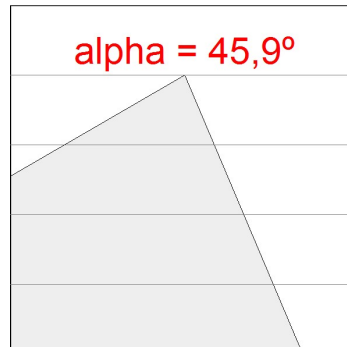

Acabado: Anodizado negro mate**Dimensiones:** 2.001 x 75 x 88 mm**Peso:** 6.698 g**Instalación:** Superficie**CARACTERÍSTICAS TÉCNICAS:**

Flujo de salida:	3.891 lm	K:	3000
Plum:	40W	IRC:	80
Eficacia:	97,3 lm/w	MacAdam:	<3
Fuente de Luz:	MID POWER SAMSUNG	Alimentación:	220-240V 50/60Hz
Horas de vida led:	50.000 L80	Equipo:	Electrónico
Pled:	38W		

Tolerancia del flujo de salida +/- 10%

10241452

BAZZ AIR ASYM 2M 4200 WW BK.

DATOS FOTOMÉTRICOS :

10241452
 $\eta = 100\%$
 $I_{max} = 691 \text{ cd/klm}$
 UTE: 1,00D
 CIE: 53 89 99 100 100

H (m)	D (m)	E _{max}	E _{med}
1	0,85	1966	1281
2	1,69	492	320
3	2,54	218	142
4	3,39	123	80