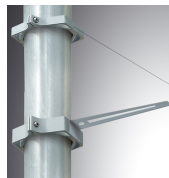

10241452

**BAZZ AIR ASYM 2M 4200 WW BK.****Descripción:**

Luminaria de exterior modelo BAZZ AIR ASYM 2M 4200 WW BK. de la marca LAMP. Fabricada en extrusión de aluminio anodizado negro mate y difusor de policarbonato transparente. Modelo para LED MID-POWER, temperatura de color blanco cálido y equipo electrónico incorporado. Con reflector asimétrico de policarbonato metalizado mate. Con un grado de protección IP67, IK10. Clase de aislamiento I. Permite el giro entre 0° y 90°.

ACCESORIOS :

Montaje

Cód. producto:

10200903

Descripción:

BAZZ AIR ACC. CONT LINE JOINT

ACCESORIOS :

Suspensión

Cód. producto:

9601313

Descripción:

ACC. QUICK STEEL CABLE 1M NK.

9601343

ACC. QUICK STEEL CABLE 4M NK.

ACCESORIOS :

Soporte

Cód. producto:

9600053

Descripción:

ACC. ADJ EXTEN WALL ARM GR.

Cód. producto:

9607473

Descripción:

BAZZ AIR ACC. Ø120 POLE 1CLAMP GR.