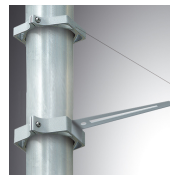

10241442

**BAZZ AIR ASYM 1M RGBW BK.**

**Descripción:**

Luminaria de exterior modelo BAZZ AIR ASYM 1M RGBW BK. de la marca LAMP. Fabricada en extrusión de aluminio anodizado negro mate y difusor de policarbonato transparente. Modelo para LED RGBW con equipo electrónico incorporado. Con reflector asimétrico de policarbonato metalizado mate. Con un grado de protección IP67, IK10. Clase de aislamiento I. Permite el giro entre 0° y 90°.

ACC. QUICK STEEL CABLE 4M NK.

---

**ACCESORIOS :**

**Soporte**

**Cód. producto:**

9600053

**Descripción:**

ACC. ADJ EXTEN WALL ARM GR.

**Cód. producto:**

9607473

**Descripción:**

BAZZ AIR ACC. Ø120 POLE 1CLAMP GR.

9607483

BAZZ AIR ACC. Ø120 POLE 2CLAMP GR.

---

**ACCESORIOS :**