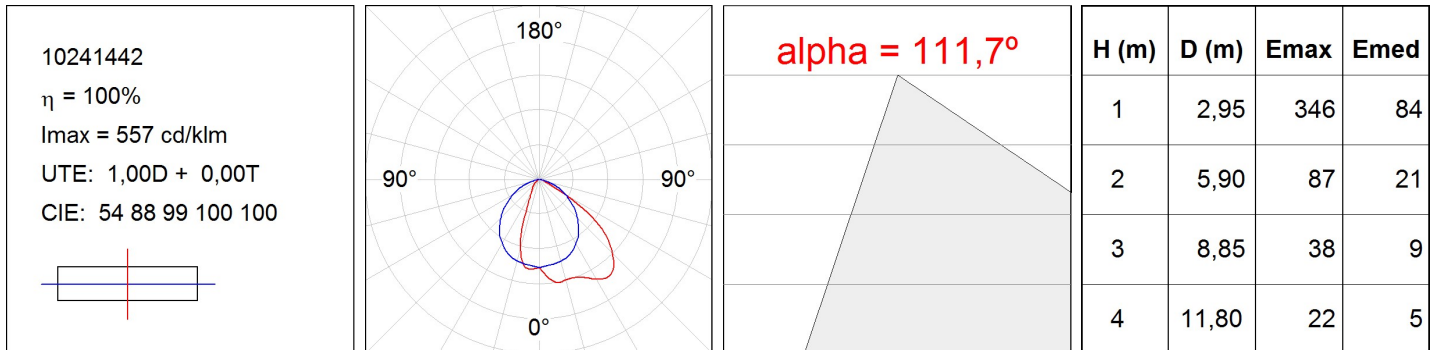

10241442

BAZZ AIR ASYM 1M RGBW BK.

DATOS FOTOMÉTRICOS :