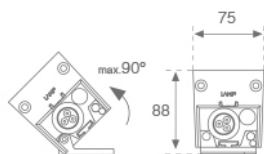

10241442

**BAZZ AIR ASYM 1M RGBW BK.**

**Descripción:**

Luminaria de exterior modelo BAZZ AIR ASYM 1M RGBW BK. de la marca LAMP. Fabricada en extrusión de aluminio anodizado negro mate y difusor de policarbonato transparente. Modelo para LED RGBW con equipo electrónico incorporado. Con reflector asimétrico de policarbonato metalizado mate. Con un grado de protección IP67, IK10. Clase de aislamiento I. Permite el giro entre 0° y 90°.

**Acabado:** Anodizado negro mate

**Dimensiones:** 1.008 x 75 x 88 mm

**Peso:** 4.000 g

**Instalación:** Superficie

**CARACTERÍSTICAS TÉCNICAS:**

**Flujo de salida:** 693 lm

**K:** RGBW

**Plum:** 31,2W