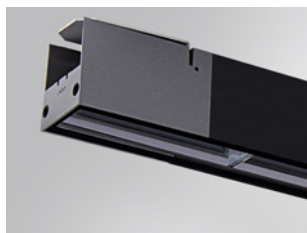

10241442

**BAZZ AIR ASYM 1M RGBW BK.**

**Descripción:**

Luminaria de exterior modelo BAZZ AIR ASYM 1M RGBW BK. de la marca LAMP. Fabricada en extrusión de aluminio anodizado negro mate y difusor de policarbonato transparente. Modelo para LED RGBW con equipo electrónico incorporado. Con reflector asimétrico de policarbonato metalizado mate. Con un grado de protección IP67, IK10. Clase de aislamiento I. Permite el giro entre 0° y 90°.

**Acabado:** Anodizado negro mate

**Dimensiones:** 1.008 x 75 x 88 mm

**Peso:** 4.000 g

**Instalación:** Superficie

**CARACTERÍSTICAS TÉCNICAS:**

**Flujo de salida:** 693 lm

**K:** RGBW

**Plum:** 31,2W

**Eficacia:** 22,2 lm/w

**Alimentación:** 110-240V 50/60Hz

**Fuente de Luz:** MID POWER AVAGO

**Equipo:** Electrónico

**Pled:** 26W

*Tolerancia del flujo de salida +/- 10%*

10241442

BAZZ AIR ASYM 1M RGBW BK.

**DATOS FOTOMÉTRICOS :**

---

**ACCESORIOS :**

**Montaje**

**Cód. producto:**

10200903

**Descripción:**

BAZZ AIR ACC. CONT LINE JOINT