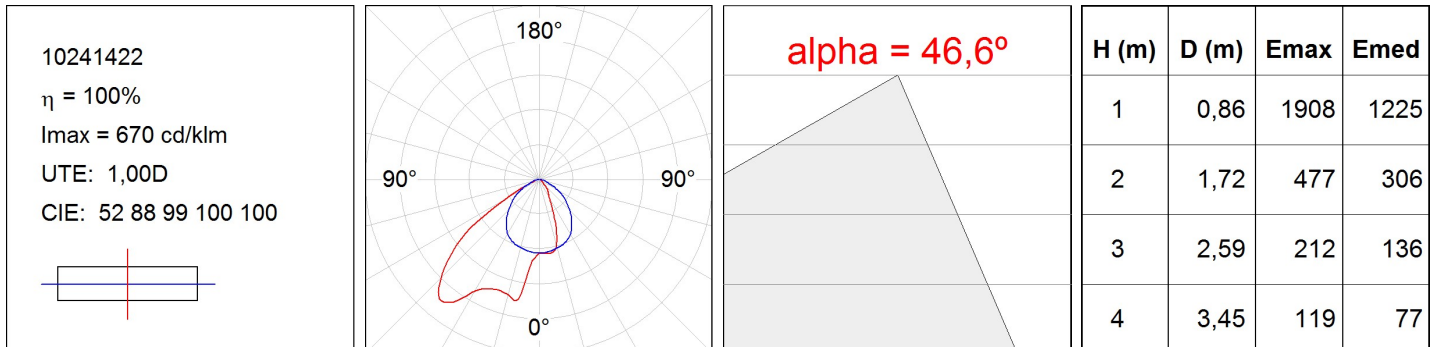

DONNÉES PHOTOMÉTRIQUES :