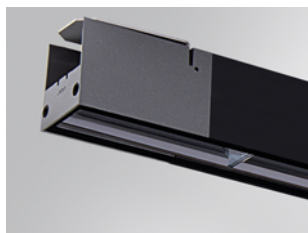

10241422

**BAZZ AIR ASYM 1M 4200 WW BK.****Description:**

Luminaire d'extérieur modèle BAZZ AIR ASYM 1M 4200 WW BK. de la marque LAMP. Fabriqué en aluminium extrudé anodisé noir mat et diffuseur en polycarbonate transparent. Modèle pour LED MID-POWER, température de couleur blanc chaud et équipement électronique incorporé. Avec réflecteur asymétrique de polycarbonate métallisé mat. Avec niveau de protection IP67, IK10. Classe d'isolation I. Permet des rotations entre 0° et 90°.

Finition: Anodisé noir mat**Dimensions:** 1.008 x 75 x 88 mm**Poids:** 3.930 g**Installation:** Surface**SPÉCIFICATIONS TECHNIQUES:**

Flux lumineux:	3.813 lm	°K :	3000
Plum:	40W	IRC :	80
Efficacité:	95,3 lm/w	MacAdam:	<3
Type:	MID POWER SAMSUNG	Alimentation:	220-240V 50/60Hz
Durée de vie LED:	50.000 L80	Équipement:	Électronique
Puissance:	37W		

Tolérance de flux lumineux +/- 10%

DONNÉES PHOTOMÉTRIQUES :

ACCESSOIRES :

Montage

Code produit:

10200903

Description:

BAZZ AIR ACC. CONT LINE JOINT

ACCESSOIRES :

Suspension

Code produit:

9601313

9601343

Description:

ACC. QUICK STEEL CABLE 1M NK.

ACC. QUICK STEEL CABLE 4M NK.