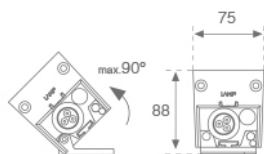

10241422

**BAZZ AIR ASYM 1M 4200 WW BK.****Description:**

Luminaire d'extérieur modèle BAZZ AIR ASYM 1M 4200 WW BK. de la marque LAMP. Fabriqué en aluminium extrudé anodisé noir mat et diffuseur en polycarbonate transparent. Modèle pour LED MID-POWER, température de couleur blanc chaud et équipement électronique incorporé. Avec réflecteur asymétrique de polycarbonate métallisé mat. Avec niveau de protection IP67, IK10. Classe d'isolation I. Permet des rotations entre 0° et 90°.

Finition: Anodisé noir mat**Dimensions:** 1.008 x 75 x 88 mm**Poids:** 3.930 g**Installation:** Surface**SPÉCIFICATIONS TECHNIQUES:**

Flux lumineux:	3.813 lm	°K :	3000
Plum:	40W	IRC :	80
Efficacité:	95,3 lm/w	MacAdam:	<3
Type:	MID POWER SAMSUNG	Alimentation:	220-240V 50/60Hz
Durée de vie LED:	50.000 L80	Équipement:	Électronique
Puissance:	37W		