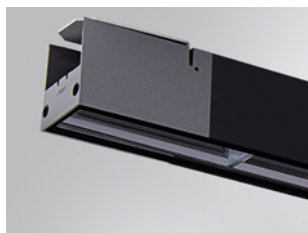

10241362

**BAZZ AIR SYM 2M 4200 NW BK.****Descripción:**

Luminaria de exterior modelo BAZZ AIR SYM 2M 4200 NW BK. de la marca LAMP. Fabricada en extrusión de aluminio anodizado negro mate y difusor de policarbonato transparente. Modelo para LED MID-POWER, temperatura de color blanco neutro y equipo electrónico incorporado. Con reflector simétrico de policarbonato metalizado mate. Con un grado de protección IP67, IK10. Clase de aislamiento I. Permite el giro entre 0° y 90°.

**Acabado:** Anodizado negro mate**Dimensiones:** 2.001 x 75 x 88 mm**Peso:** 6.698 g**Instalación:** Superficie**CARACTERÍSTICAS TÉCNICAS:**

<b>Flujo de salida:</b>	4.221 lm	<b>K:</b>	4000
<b>Plum:</b>	40W	<b>IRC:</b>	80
<b>Eficacia:</b>	105,5 lm/w	<b>MacAdam:</b>	<3
<b>Fuente de Luz:</b>	MID POWER SAMSUNG	<b>Alimentación:</b>	220-240V 50/60Hz
<b>Horas de vida led:</b>	50.000 L80	<b>Equipo:</b>	Electrónico
<b>Pled:</b>	38W		

**Tolerancia del flujo de salida +/- 10%**

---

**ACCESORIOS :**

**Montaje**

**Cód. producto:**

10200903

**Descripción:**

BAZZ AIR ACC. CONT LINE JOINT