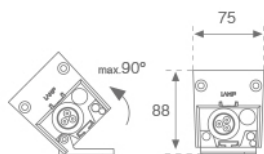

**Acabado:** Anodizado negro mate**Dimensiones:** 2.001 x 75 x 88 mm**Peso:** 6.698 g**Instalación:** Superficie**CARACTERÍSTICAS TÉCNICAS:**

<b>Flujo de salida:</b>	4.221 lm	<b>K:</b>	4000
<b>Plum:</b>	40W	<b>IRC:</b>	80
<b>Eficacia:</b>	105,5 lm/w	<b>MacAdam:</b>	<3
<b>Fuente de Luz:</b>	MID POWER SAMSUNG	<b>Alimentación:</b>	220-240V 50/60Hz
<b>Horas de vida led:</b>	50.000 L80	<b>Equipo:</b>	Electrónico
<b>Pled:</b>	38W		