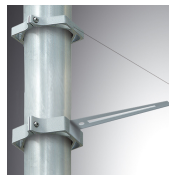

10241362

**BAZZ AIR SYM 2M 4200 NW BK.****Descripción:**

Luminaria de exterior modelo BAZZ AIR SYM 2M 4200 NW BK. de la marca LAMP. Fabricada en extrusión de aluminio anodizado negro mate y difusor de policarbonato transparente. Modelo para LED MID-POWER, temperatura de color blanco neutro y equipo electrónico incorporado. Con reflector simétrico de policarbonato metalizado mate. Con un grado de protección IP67, IK10. Clase de aislamiento I. Permite el giro entre 0° y 90°.

**Tolerancia del flujo de salida +/- 10%**

---

**ACCESORIOS :**

**Montaje**

**Cód. producto:**

10200903

**Descripción:**

BAZZ AIR ACC. CONT LINE JOINT

ACC. QUICK STEEL CABLE 4M NK.

---

**ACCESORIOS :**

**Soporte**

**Cód. producto:**

9600053

**Descripción:**

ACC. ADJ EXTEN WALL ARM GR.

**Cód. producto:**

9607473

**Descripción:**

BAZZ AIR ACC. Ø120 POLE 1CLAMP GR.

9607483

BAZZ AIR ACC. Ø120 POLE 2CLAMP GR.