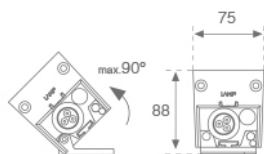

10241342

BAZZ AIR SYM 1M RGBW BK.

Descripción:

Luminaria de exterior modelo BAZZ AIR SYM 1M RGBW BK. de la marca LAMP. Fabricada en extrusión de aluminio anodizado negro mate y difusor de policarbonato transparente. Modelo para LED RGBW con equipo electrónico incorporado. Con reflector simétrico de policarbonato metalizado mate. Con un grado de protección IP67, IK10. Clase de aislamiento I. Permite el giro entre 0° y 90°.

Acabado: Anodizado negro mate

Dimensiones: 1.008 x 75 x 88 mm

Peso: 4.000 g

Instalación: Superficie

CARACTERÍSTICAS TÉCNICAS:

Flujo de salida: 742 lm

K: RGBW

Plum: 31,2W