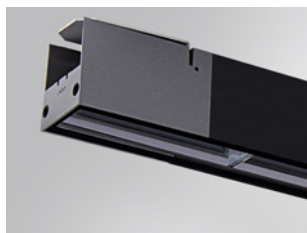

10241342

BAZZ AIR SYM 1M RGBW BK.

Descripción:

Luminaria de exterior modelo BAZZ AIR SYM 1M RGBW BK. de la marca LAMP. Fabricada en extrusión de aluminio anodizado negro mate y difusor de policarbonato transparente. Modelo para LED RGBW con equipo electrónico incorporado. Con reflector simétrico de policarbonato metalizado mate. Con un grado de protección IP67, IK10. Clase de aislamiento I. Permite el giro entre 0° y 90°.

Acabado: Anodizado negro mate

Dimensiones: 1.008 x 75 x 88 mm

Peso: 4.000 g

Instalación: Superficie

CARACTERÍSTICAS TÉCNICAS:

Flujo de salida: 742 lm

K: RGBW

Plum: 31,2W

Eficacia: 23,8 lm/w

Alimentación: 110-240V 50/60Hz

Fuente de Luz: MID POWER AVAGO

Equipo: Electrónico

Pled: 26W

Tolerancia del flujo de salida +/- 10%

DATOS FOTOMÉTRICOS :

ACCESORIOS :

Montaje

Cód. producto:

10200903

Descripción:

BAZZ AIR ACC. CONT LINE JOINT

ACCESORIOS :

Suspensión

Cód. producto: