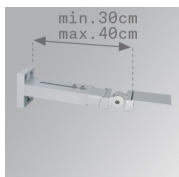

ACCESORIOS :

Soporte

Cód. producto:

9600053

Descripción:

ACC. ADJ EXTEN WALL ARM GR.