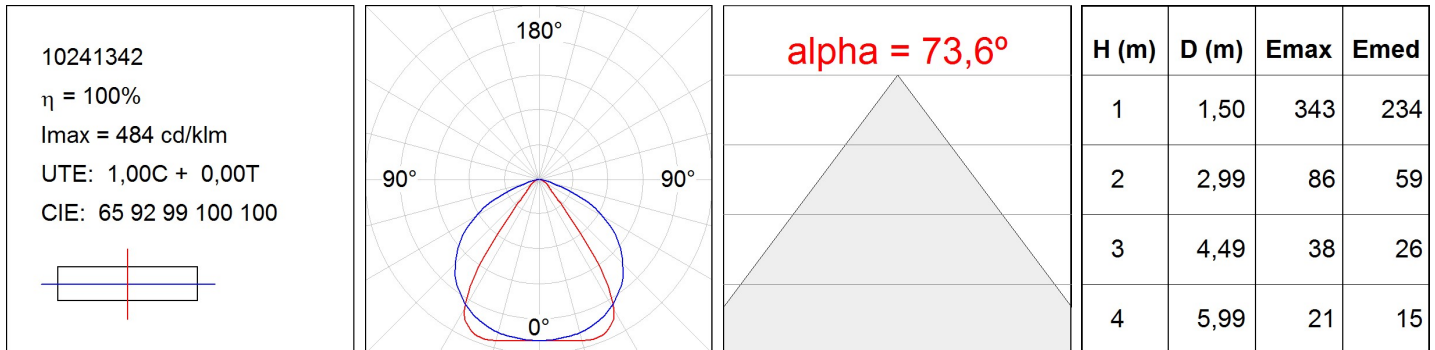

Acabado: Anodizado negro mate

Dimensiones: 1.008 x 75 x 88 mm

Peso: 4.000 g

Instalación: Superficie

CARACTERÍSTICAS TÉCNICAS:

Flujo de salida: 742 lm

K: RGBW

Plum: 31,2W

Eficacia: 23,8 lm/w

Alimentación: 110-240V 50/60Hz

Fuente de Luz: MID POWER AVAGO

Equipo: Electrónico

Pled: 26W

Tolerancia del flujo de salida +/- 10%

DATOS FOTOMÉTRICOS :

ACCESORIOS :