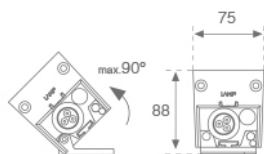

10241322

**BAZZ AIR SYM 1M 4200 WW BK.****Description:**

Luminaire d'extérieur modèle BAZZ AIR SYM 1M 4200 WW BK. de la marque LAMP. Fabriqué en aluminium extrudé anodisé noir mat et diffuseur en polycarbonate transparent. Modèle pour LED MID-POWER, température de couleur blanc chaud et équipement électronique incorporé. Avec réflecteur symétrique de polycarbonate métallisé mat. Avec niveau de protection IP67, IK10. Classe d'isolation I. Permet des rotations entre 0° et 90°.

**Finition:** Anodisé noir mat**Dimensions:** 1.008 x 75 x 88 mm**Poids:** 3.730 g**Installation:** Surface**SPÉCIFICATIONS TECHNIQUES:**

<b>Flux lumineux:</b>	3.952 lm	<b>°K :</b>	3000
<b>Plum:</b>	40W	<b>IRC :</b>	80
<b>Efficacité:</b>	98,8 lm/w	<b>MacAdam:</b>	<3
<b>Type:</b>	MID POWER SAMSUNG	<b>Alimentation:</b>	220-240V 50/60Hz
<b>Durée de vie LED:</b>	50.000 L80	<b>Équipement:</b>	Électronique
<b>Puissance:</b>	37W		