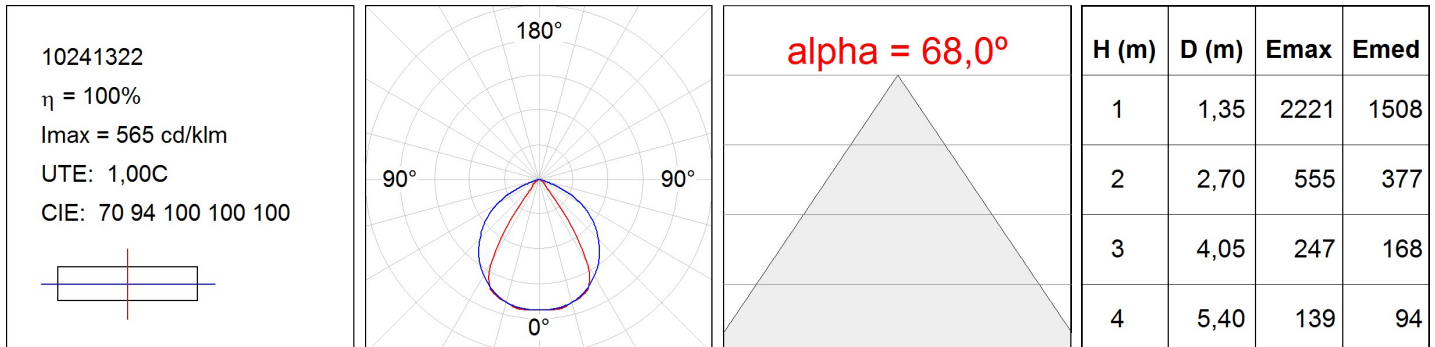

10241322

BAZZ AIR SYM 1M 4200 WW BK.

DONNÉES PHOTOMÉTRIQUES :