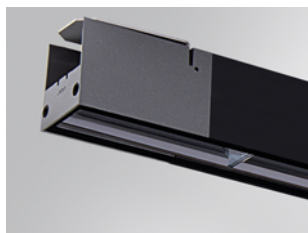

10241322

**BAZZ AIR SYM 1M 4200 WW BK.****Description:**

Luminaire d'extérieur modèle BAZZ AIR SYM 1M 4200 WW BK. de la marque LAMP. Fabriqué en aluminium extrudé anodisé noir mat et diffuseur en polycarbonate transparent. Modèle pour LED MID-POWER, température de couleur blanc chaud et équipement électronique incorporé. Avec réflecteur symétrique de polycarbonate métallisé mat. Avec niveau de protection IP67, IK10. Classe d'isolation I. Permet des rotations entre 0° et 90°.

**Finition:** Anodisé noir mat**Dimensions:** 1.008 x 75 x 88 mm**Poids:** 3.730 g**Installation:** Surface**SPÉCIFICATIONS TECHNIQUES:**

<b>Flux lumineux:</b>	3.952 lm	<b>°K :</b>	3000
<b>Plum:</b>	40W	<b>IRC :</b>	80
<b>Efficacité:</b>	98,8 lm/w	<b>MacAdam:</b>	<3
<b>Type:</b>	MID POWER SAMSUNG	<b>Alimentation:</b>	220-240V 50/60Hz
<b>Durée de vie LED:</b>	50.000 L80	<b>Équipement:</b>	Électronique
<b>Puissance:</b>	37W		

## DONNÉES PHOTOMÉTRIQUES :

---

**ACCESSOIRES :**

**Montage**

**Code produit:**

10200903

**Description:**

BAZZ AIR ACC. CONT LINE JOINT