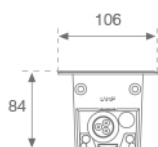

10241162

**BAZZ REC ASYM 2M 4200 NW****Description:**

Luminaire d'extérieur encastrable modèle BAZZ REC ASYM 2M 4200 NW de la marque LAMP. Fabriqué en aluminium extrudé anodisé noir mat. Cadre enjoliveur en acier inoxydable AISI304 et verre trempé serigraphié. Modèle pour LED MID-POWER, température de couleur blanc neutre et équipement électronique incorporé. Avec réflecteur asymétrique de polycarbonate métallisé mat. Avec niveau de protection IP67, IK07. Classe d'isolation I.

Finition: Anodisé noir mat**Dimensions:** 2.036 x 106 x 84 mm**Poids:** 9.886 g**Installation:** Encastré au sol**SPÉCIFICATIONS TECHNIQUES:**

Flux lumineux:	4.160 lm	°K :	4000
Plum:	40W	IRC :	80
Efficacité:	104 lm/w	MacAdam:	<3
Type:	MID POWER SAMSUNG	Alimentation:	220-240V 50/60Hz
Durée de vie LED:	50.000 L80	Équipement:	Électronique
Puissance:	38W		

9600170

Description:

ACC. IP68 Ø8-10MM CONNECTOR

Code produit:

9600180

Description:

ACC. IP68 Ø6,5-12MM CONNECTOR