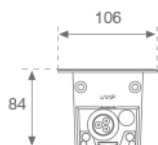

**Acabado:** Anodizado negro mate

**Dimensiones:** 2.036 x 106 x 84 mm

**Peso:** 9.886 g

**IEE :** A+

**Instalación:** Empotrado de suelo

**CARACTERÍSTICAS TÉCNICAS:**

<b>Flujo de salida:</b>	4.160 lm	<b>K:</b>	4000
<b>Plum:</b>	40W	<b>IRC:</b>	80
<b>Eficacia:</b>	104 lm/w	<b>MacAdam:</b>	<3
<b>Fuente de Luz:</b>	MID POWER SAMSUNG	<b>Alimentación:</b>	220-240V 50/60Hz
<b>Horas de vida led:</b>	50.000 L80	<b>Equipo:</b>	Electrónico
<b>Pled:</b>	38W		

**Opciones Personalizables:**

**DATOS FOTOMÉTRICOS :**

**ACCESORIOS :**

**Montaje**

**Cód. producto:**

10200923

**Descripción:**

BAZZ ACC. 2M REC BOX

**Cód. producto:**

9600170

**Descripción:**

ACC. IP68 Ø8-10MM CONNECTOR

**Cód. producto:**

9600180

**Descripción:**

ACC. IP68 Ø6,5-12MM CONNECTOR