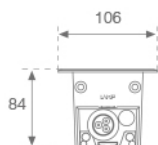

Acabado: Anodizado negro mate**Dimensiones:** 2.036 x 106 x 84 mm**Peso:** 9.886 g**Instalación:** Empotrado de suelo**CARACTERÍSTICAS TÉCNICAS:**

Flujo de salida:	3.962 lm	K:	3000
Plum:	40W	IRC:	80
Eficacia:	99,1 lm/w	MacAdam:	<3
Fuente de Luz:	MID POWER SAMSUNG	Alimentación:	220-240V 50/60Hz
Horas de vida led:	50.000 L80	Equipo:	Electrónico
Pled:	38W		

Tolerancia del flujo de salida +/- 10%

DATOS FOTOMÉTRICOS :

ACCESORIOS :

Montaje

Cód. producto:
10200923

Descripción:
BAZZ ACC. 2M REC BOX

Cód. producto:
9600170

Descripción:
ACC. IP68 Ø8-10MM CONNECTOR

Cód. producto:
9600180

Descripción:
ACC. IP68 Ø6,5-12MM CONNECTOR