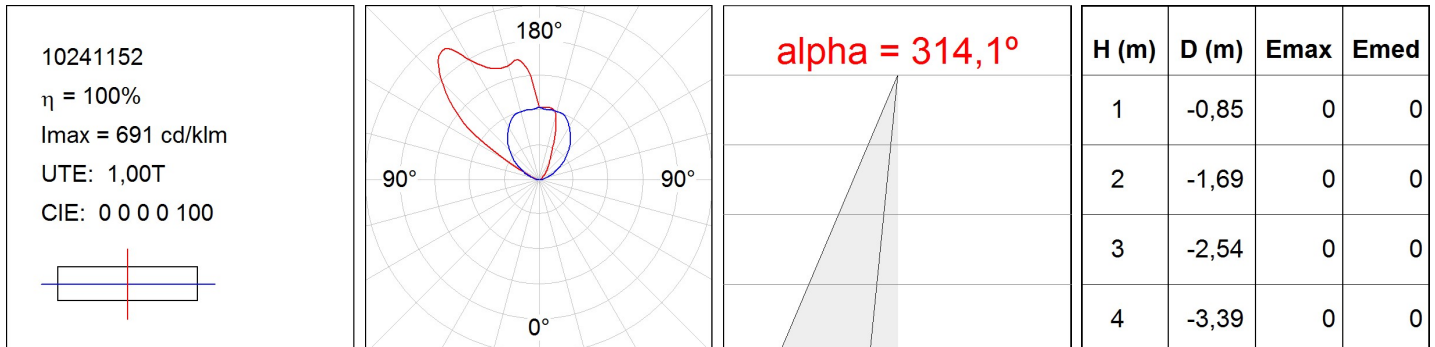

10241152

**BAZZ REC ASYM 2M 4200 WW****Descripción:**

Luminaria de exterior empotrable modelo BAZZ REC ASYM 2M 4200 WW de la marca LAMP. Fabricada en extrusión de aluminio anodizado negro mate. Marco embellecedor de acero inoxidable AISI304 y cristal templado serigrafiado. Modelo para LED MID-POWER, temperatura de color blanco cálido y equipo electrónico incorporado. Con reflector asimétrico de policarbonato metalizado mate. Con un grado de protección IP67, IK07. Clase de aislamiento I.

Acabado: Anodizado negro mate**Dimensiones:** 2.036 x 106 x 84 mm**Peso:** 9.886 g**Instalación:** Empotrado de suelo**CARACTERÍSTICAS TÉCNICAS:**

Flujo de salida:	3.962 lm	K:	3000
Plum:	40W	IRC:	80
Eficacia:	99,1 lm/w	MacAdam:	<3
Fuente de Luz:	MID POWER SAMSUNG	Alimentación:	220-240V 50/60Hz
Horas de vida led:	50.000 L80	Equipo:	Electrónico
Pled:	38W		

Tolerancia del flujo de salida +/- 10%

DATOS FOTOMÉTRICOS :

ACCESORIOS :

Montaje

Cód. producto:
10200923

Descripción:
BAZZ ACC. 2M REC BOX

Cód. producto:
9600170

Descripción:
ACC. IP68 Ø8-10MM CONNECTOR