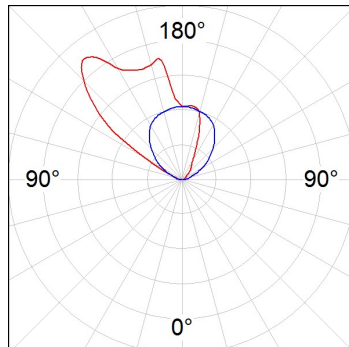

10241122

**BAZZ REC ASYM 1M 4200 WW****Description:**

Luminaire d'extérieur encastrable modèle BAZZ REC ASYM 1M 4200 WW de la marque LAMP. Fabriqué en aluminium extrudé anodisé noir mat. Cadre enjoliveur en acier inoxydable AISI304 et verre trempé serigraphié. Modèle pour LED MID-POWER, température de couleur blanc chaud et équipement électronique incorporé. Avec réflecteur asymétrique de polycarbonate métallisé mat. Avec niveau de protection IP67, IK07. Classe d'isolation I.

**Finition:** Anodisé noir mat**Dimensions:** 1.043 x 106 x 84 mm**Poids:** 5.430 g**Installation:** Encastré au sol**SPÉCIFICATIONS TECHNIQUES:**

<b>Flux lumineux:</b>	3.883 lm	<b>°K :</b>	3000
<b>Plum:</b>	40W	<b>IRC :</b>	80
<b>Efficacité:</b>	97,1 lm/w	<b>MacAdam:</b>	<3
<b>Type:</b>	MID POWER SAMSUNG	<b>Alimentation:</b>	220-240V 50/60Hz
<b>Durée de vie LED:</b>	50.000 L80	<b>Équipement:</b>	Électronique
<b>Puissance:</b>	37W		

*Tolérance de flux lumineux +/- 10%*

**DONNÉES PHOTOMÉTRIQUES :**

10241122  
 $\eta = 100\%$   
 $I_{max} = 670 \text{ cd/klm}$   
 UTE: 1,00T  
 CIE: 0 0 0 0 100

H (m)	D (m)	E <sub>max</sub>	E <sub>med</sub>
1	-0,86	0	0
2	-1,72	0	0
3	-2,59	0	0
4	-3,45	0	0