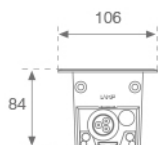

10241122

**BAZZ REC ASYM 1M 4200 WW****Description:**

Luminaire d'extérieur encastrable modèle BAZZ REC ASYM 1M 4200 WW de la marque LAMP. Fabriqué en aluminium extrudé anodisé noir mat. Cadre enjoliveur en acier inoxydable AISI304 et verre trempé serigraphié. Modèle pour LED MID-POWER, température de couleur blanc chaud et équipement électronique incorporé. Avec réflecteur asymétrique de polycarbonate métallisé mat. Avec niveau de protection IP67, IK07. Classe d'isolation I.

**Finition:** Anodisé noir mat**Dimensions:** 1.043 x 106 x 84 mm**Poids:** 5.430 g**Installation:** Encastré au sol**SPÉCIFICATIONS TECHNIQUES:**

<b>Flux lumineux:</b>	3.883 lm	<b>°K :</b>	3000
<b>Plum:</b>	40W	<b>IRC :</b>	80
<b>Efficacité:</b>	97,1 lm/w	<b>MacAdam:</b>	<3
<b>Type:</b>	MID POWER SAMSUNG	<b>Alimentation:</b>	220-240V 50/60Hz
<b>Durée de vie LED:</b>	50.000 L80	<b>Équipement:</b>	Électronique
<b>Puissance:</b>	37W		

*Tolérance de flux lumineux +/- 10%*

**DONNÉES PHOTOMÉTRIQUES :**

10241122  
 $\eta = 100\%$   
 $I_{max} = 670 \text{ cd/klm}$   
 UTE: 1,00T  
 CIE: 0 0 0 0 100

H (m)	D (m)	E <sub>max</sub>	E <sub>med</sub>
1	-0,86	0	0
2	-1,72	0	0
3	-2,59	0	0
4	-3,45	0	0

**Description:**

ACC. IP68 Ø8-10MM CONNECTOR

**Code produit:**

9600180

**Description:**

ACC. IP68 Ø6,5-12MM CONNECTOR