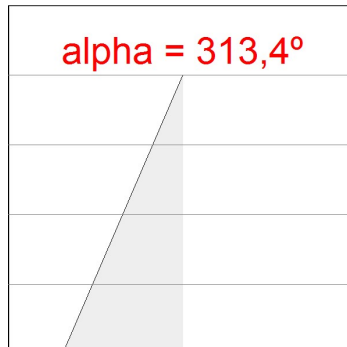

10241122

**BAZZ REC ASYM 1M 4200 WW****Description:**

Luminaire d'extérieur encastrable modèle BAZZ REC ASYM 1M 4200 WW de la marque LAMP. Fabriqué en aluminium extrudé anodisé noir mat. Cadre enjoliveur en acier inoxydable AISI304 et verre trempé serigraphié. Modèle pour LED MID-POWER, température de couleur blanc chaud et équipement électronique incorporé. Avec réflecteur asymétrique de polycarbonate métallisé mat. Avec niveau de protection IP67, IK07. Classe d'isolation I.

**Finition:** Anodisé noir mat**Dimensions:** 1.043 x 106 x 84 mm**Poids:** 5.430 g**Installation:** Encastré au sol**SPÉCIFICATIONS TECHNIQUES:**

<b>Flux lumineux:</b>	3.883 lm	<b>°K :</b>	3000
<b>Plum:</b>	40W	<b>IRC :</b>	80
<b>Efficacité:</b>	97,1 lm/w	<b>MacAdam:</b>	<3
<b>Type:</b>	MID POWER SAMSUNG	<b>Alimentation:</b>	220-240V 50/60Hz
<b>Durée de vie LED:</b>	50.000 L80	<b>Équipement:</b>	Électronique
<b>Puissance:</b>	37W		

*Tolérance de flux lumineux +/- 10%*

**DONNÉES PHOTOMÉTRIQUES :**

10241122  
 $\eta = 100\%$   
 $I_{max} = 670 \text{ cd/klm}$   
 UTE: 1,00T  
 CIE: 0 0 0 0 100

H (m)	D (m)	E <sub>max</sub>	E <sub>med</sub>
1	-0,86	0	0
2	-1,72	0	0
3	-2,59	0	0
4	-3,45	0	0