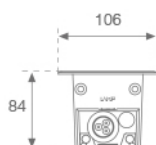

Acabado: Anodizado negro mate**Dimensiones:** 1.043 x 106 x 84 mm**Peso:** 5.430 g**Instalación:** Empotrado de suelo**CARACTERÍSTICAS TÉCNICAS:**

Flujo de salida:	3.883 lm	K:	3000
Plum:	40W	IRC:	80
Eficacia:	97,1 lm/w	MacAdam:	<3
Fuente de Luz:	MID POWER SAMSUNG	Alimentación:	220-240V 50/60Hz
Horas de vida led:	50.000 L80	Equipo:	Electrónico
Pled:	37W		

Tolerancia del flujo de salida +/- 10%

DATOS FOTOMÉTRICOS :

ACCESORIOS :

Montaje

Cód. producto:
10200913

Descripción:
BAZZ ACC. 1M REC BOX

Cód. producto:
9600170

Descripción:
ACC. IP68 Ø8-10MM CONNECTOR

Cód. producto:
9600180

Descripción:
ACC. IP68 Ø6,5-12MM CONNECTOR