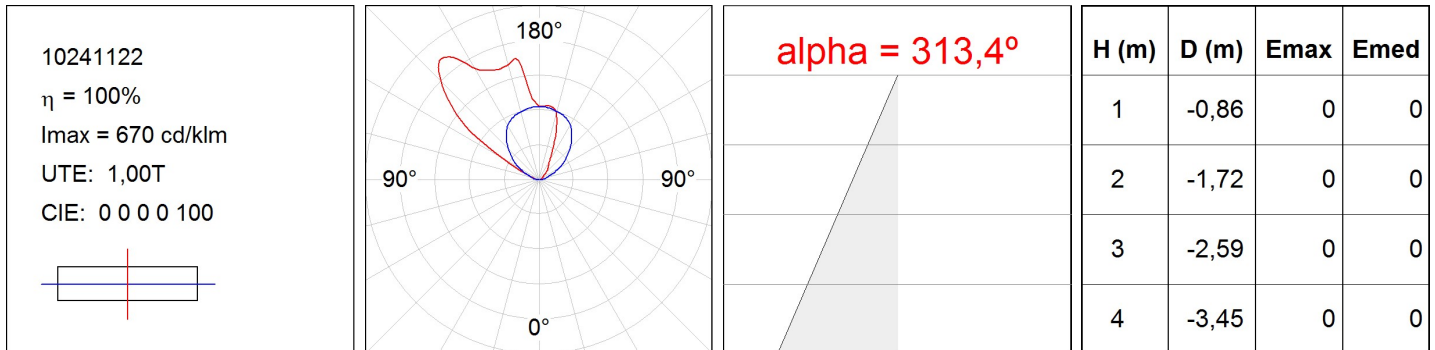

DATOS FOTOMÉTRICOS :