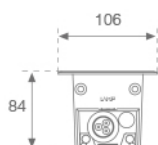

Acabado: Anodizado negro mate**Dimensiones:** 1.043 x 106 x 84 mm**Peso:** 5.280 g**Instalación:** Empotrado de suelo**CARACTERÍSTICAS TÉCNICAS:**

Flujo de salida:	2.080 lm	K:	4000
Plum:	20,6W	IRC:	80
Eficacia:	101 lm/w	MacAdam:	<3
Fuente de Luz:	MID POWER SAMSUNG	Alimentación:	220-240V 50/60Hz
Horas de vida led:	50.000 L80	Equipo:	Electrónico
Pled:	19W		

Tolerancia del flujo de salida +/- 10%

ACCESORIOS :

Montaje

Cód. producto:
10200913

Descripción:
BAZZ ACC. 1M REC BOX

Cód. producto:
9600170

Descripción:
ACC. IP68 Ø8-10MM CONNECTOR

Cód. producto:
9600180

Descripción:
ACC. IP68 Ø6,5-12MM CONNECTOR