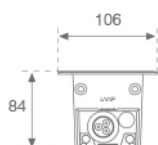

**Acabado:** Anodizado negro mate**Dimensiones:** 2.036 x 106 x 84 mm**Peso:** 9.886 g**Instalación:** Empotrado de suelo**CARACTERÍSTICAS TÉCNICAS:**

<b>Flujo de salida:</b>	4.299 lm	<b>K:</b>	4000
<b>Plum:</b>	40W	<b>IRC:</b>	80
<b>Eficacia:</b>	107,5 lm/w	<b>MacAdam:</b>	<3
<b>Fuente de Luz:</b>	MID POWER SAMSUNG	<b>Alimentación:</b>	220-240V 50/60Hz
<b>Horas de vida led:</b>	50.000 L80	<b>Equipo:</b>	Electrónico
<b>Pled:</b>	38W		

*Tolerancia del flujo de salida +/- 10%*

**ACCESORIOS :**

**Montaje**

**Cód. producto:**

10200923

**Descripción:**

BAZZ ACC. 2M REC BOX

**Cód. producto:**

9600170

**Descripción:**

ACC. IP68 Ø8-10MM CONNECTOR

**Cód. producto:**

9600180

**Descripción:**

ACC. IP68 Ø6,5-12MM CONNECTOR